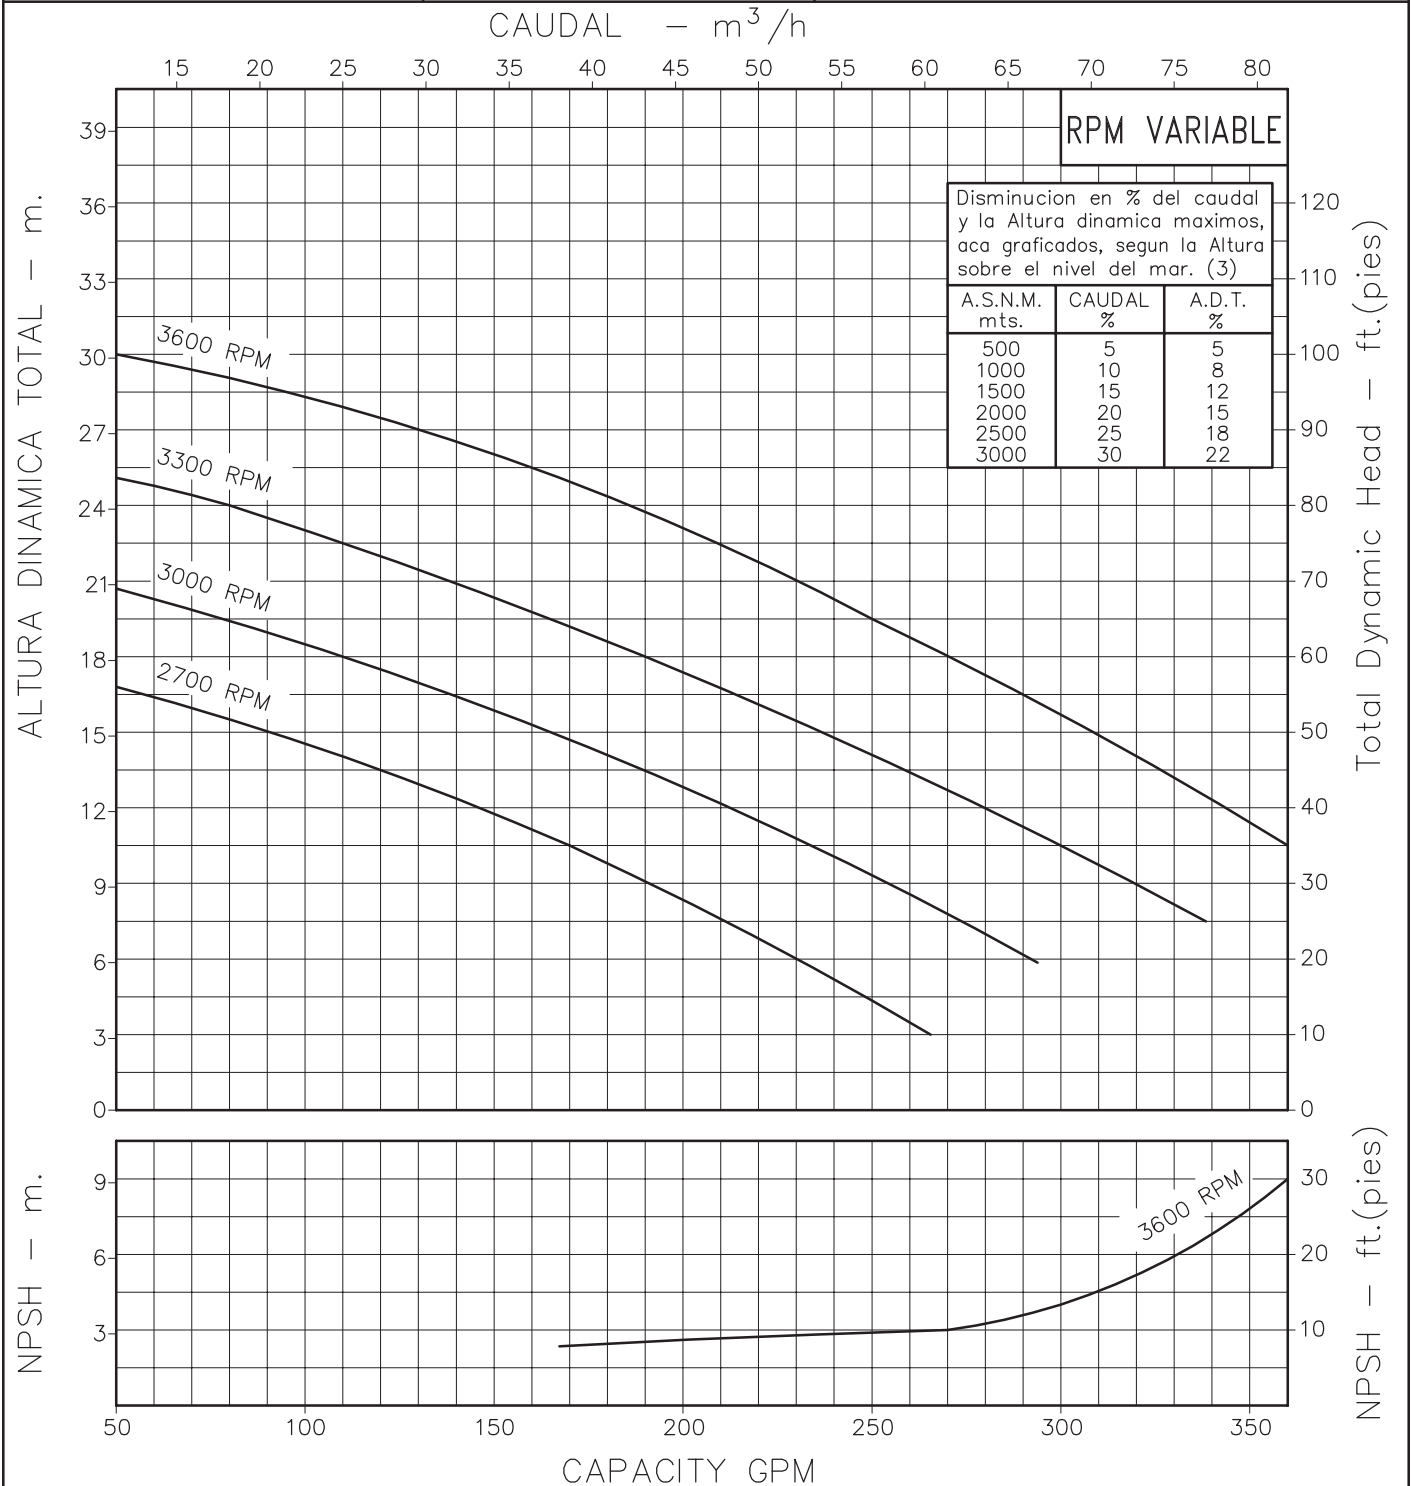

# MOTOBOMBA CENTRIFUGA AUTOCEBANTE "LINEA GS" MONOBLOCK GASOLINA

Version: Sello Mecanico.  
 Ø Rotor: 130mm.  
 Ø Max. Particulas: 20mm.  
 Motor: Gasolina 8 HP.  
 Marca: Katsupower

MODELO:  
**GS 75/173F**

CONEXION: Roscada NPT  
 Succion: 3"  
 Descarga: 3"

Codigo: 035020CU  
 Revision: RO  
 Fecha: ENE-17-03  
 Reemp: :

- NOTAS:**
- Densidad del agua a 4 °C : 1 gr/cm<sup>3</sup>
  - Curvas desarrolladas a Nivel del Mar
  - Valores aproximados y de referencia. El motor pierde potencia por la A.S.N.M. Asegure el NPSHR para garantizar comportamiento.

Caudal Max.	gpm
Altura Max.	ft
Eficiencia Max.	%