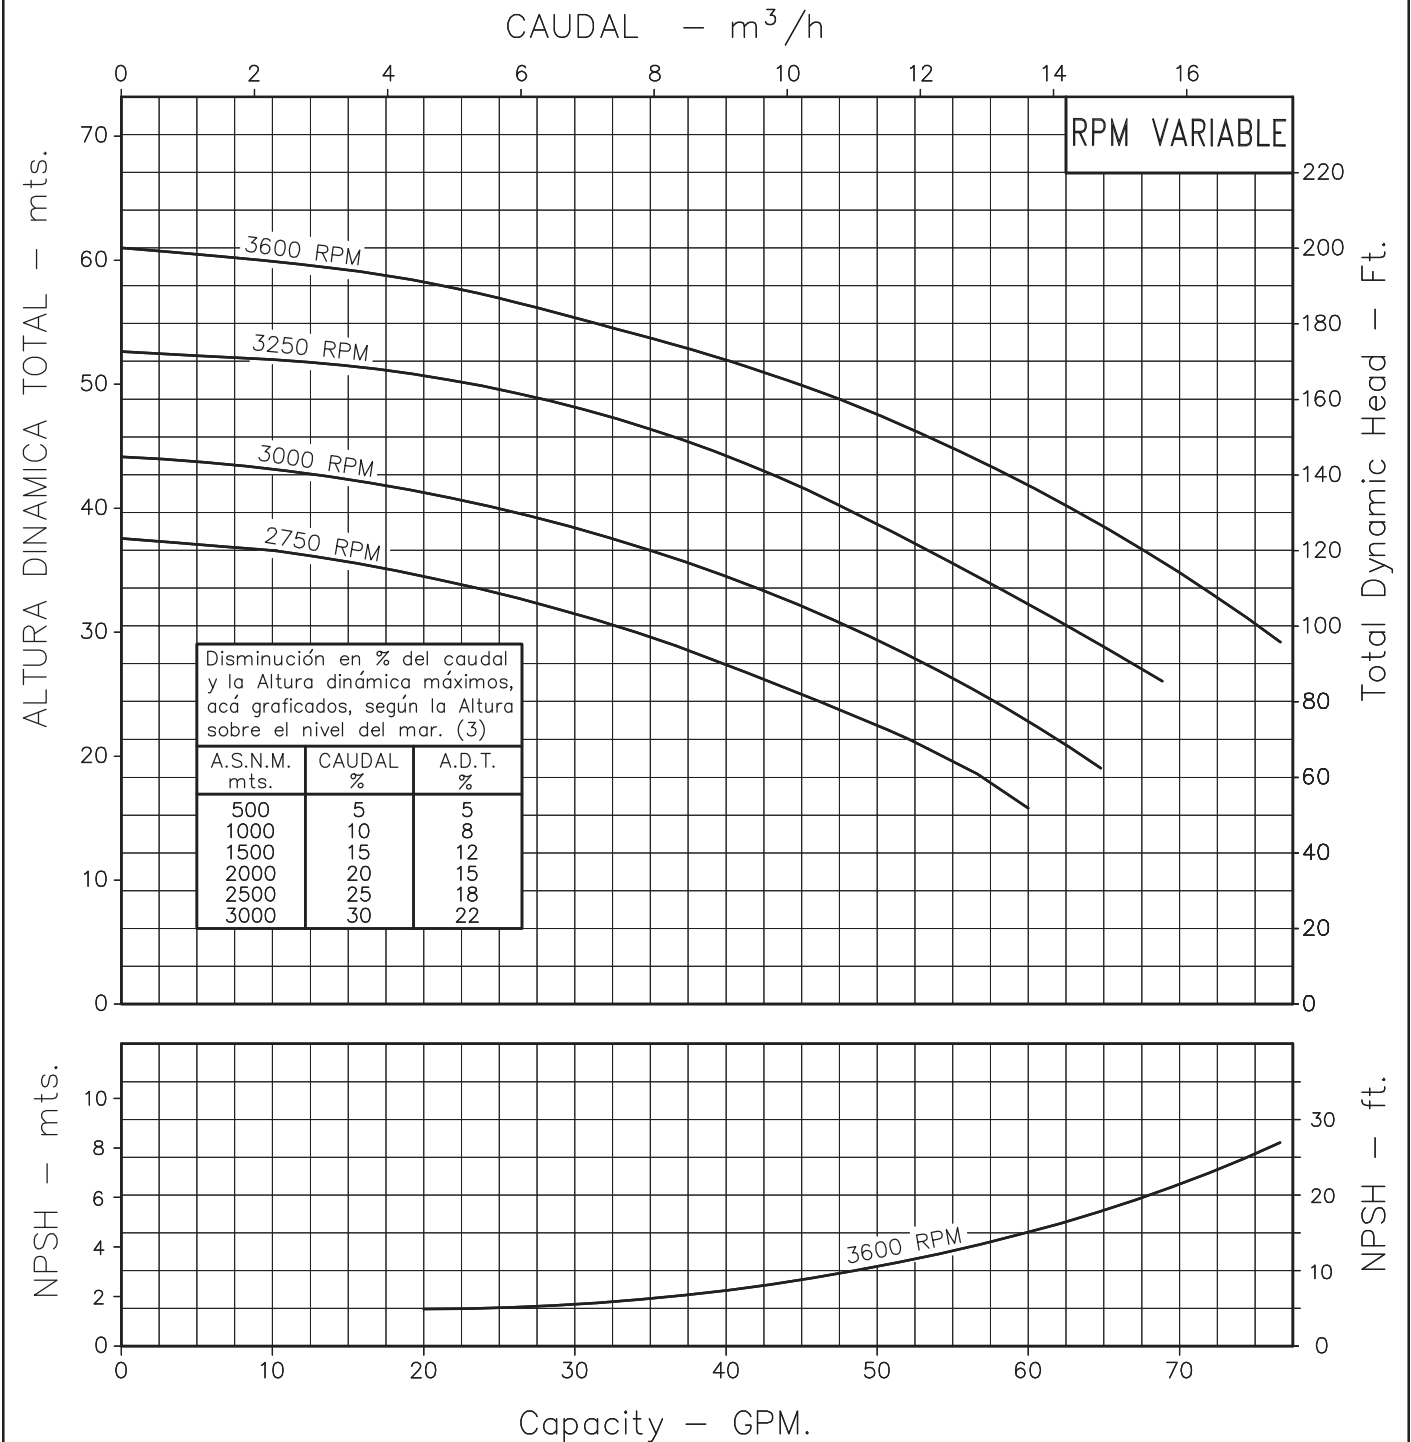

MOTOBOMBA CENTRIFUGA USO GENERAL "LINEA HY-FLO" MONOBLOCK GASOLINA

Version: Sello Mecanico.
 Ø Rotor: 171mm.
 Ø Max. Particulas: 3mm.
 Motor: Gasolina 6.5 HP.
 Marca: Katsupower

MODELO:
15AQ/168F-2

CONEXION: Roscada NPT
 Succion: 1,1/2"
 Descarga: 1,1/2"

Codigo: 035070CU
 Revision: R0
 Fecha: ENE-17-03
 Reemp: :

- NOTAS:**
1. Densidad del agua a 4 °C : 1 gr/cm³
 2. Curvas desarrolladas a Nivel del Mar
 3. Valores aproximados y de referencia. El motor pierde potencia por la A.S.N.M. Asegure el NPSHR para garantizar comportamiento.

Caudal Max.	gpm
Altura Max.	ft
Eficiencia Max.	%