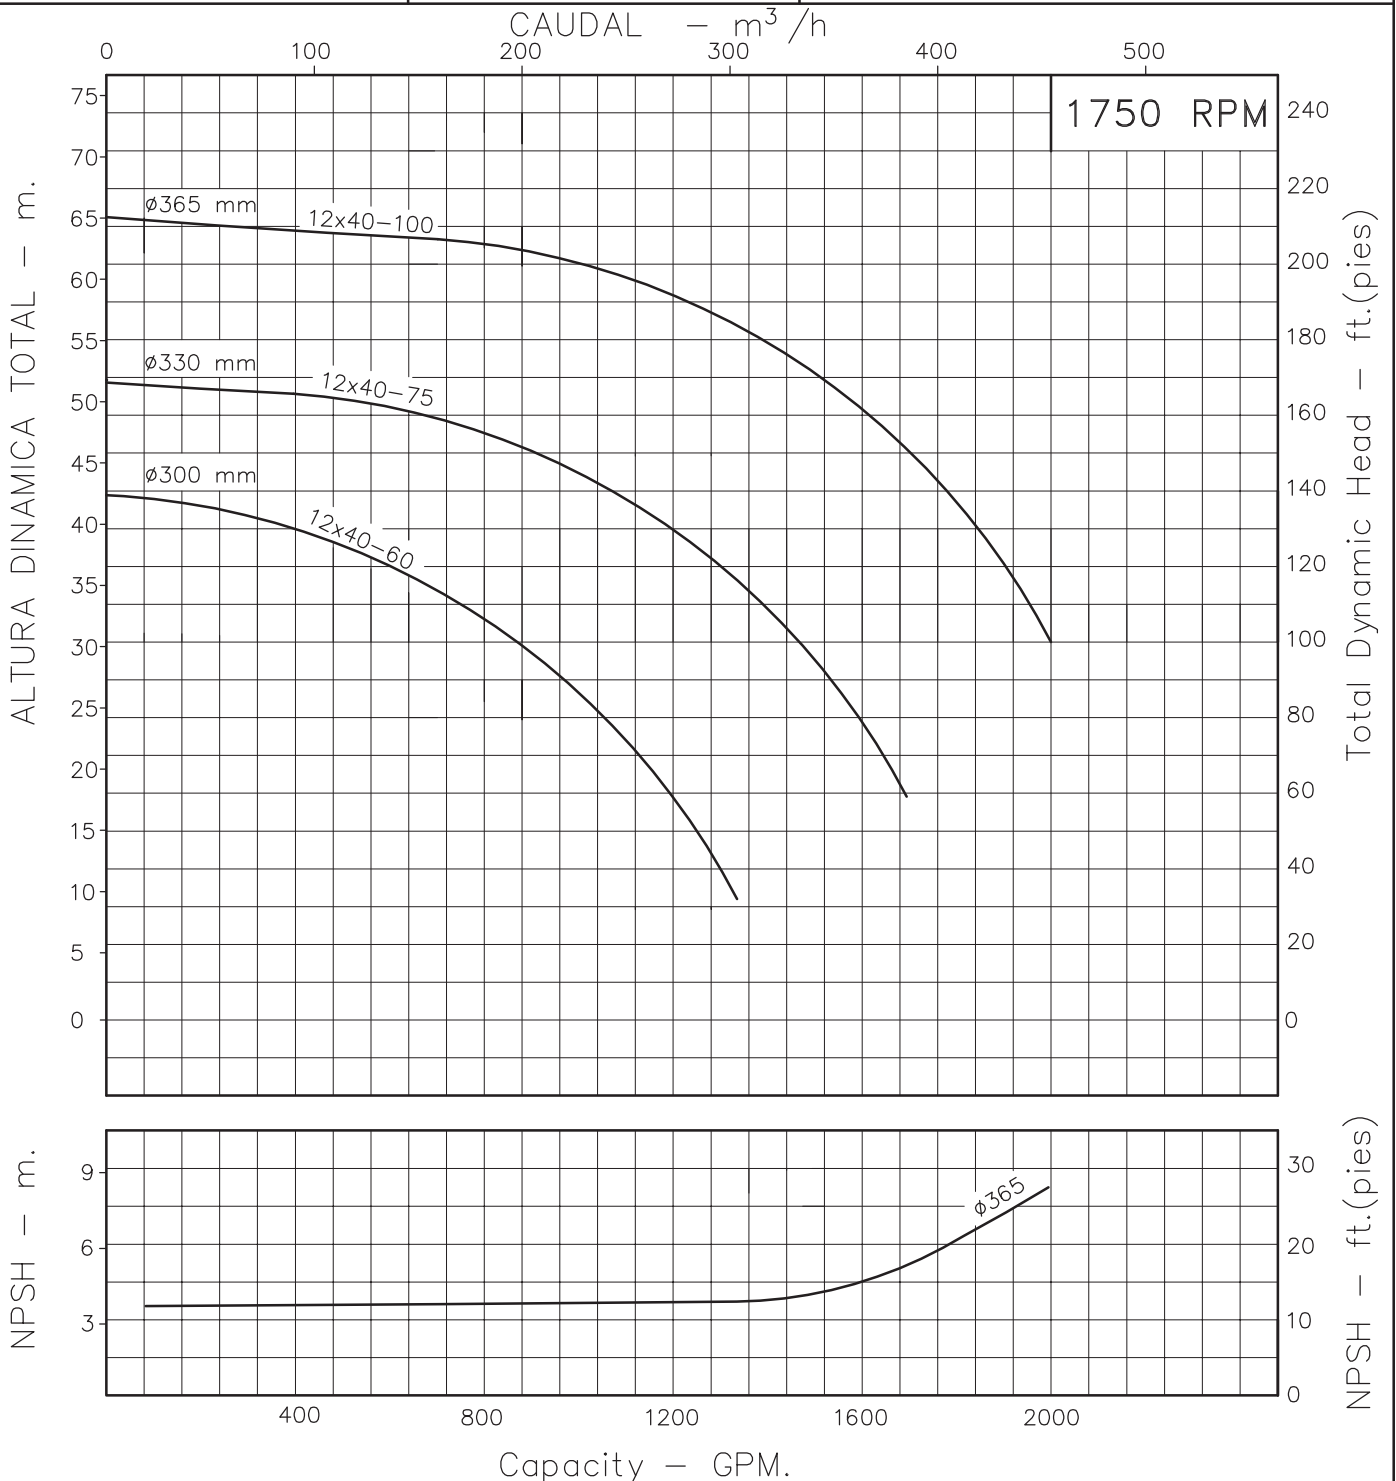

MOTOBOMBAS CENTRIFUGAS USO GENERAL  
 "EUROLINEA"  
 MONOBLOCK ELECTRICAS

Version: Sello Mecanico  
 Ø Rotor: Variable  
 Ø Max. Particulas: 20mm.  
 Motor: Trifasico  
 60 a 100 HP.

MODELOS: 12x40-60  
 12x40-75  
 12x40-100  
 CONEXION: Bridas ANSI #125/150  
 Succion: 6"  
 Descarga: 5"

Codigo: 035600CU  
 Revision: R0  
 Fecha: JUL-24-03  
 Reemp:

NOTAS: 1. Densidad del agua a 4 °C : 1 gr/cm<sup>3</sup>  
 2. Curvas desarrolladas a Nivel del Mar

Caudal Max.	gpm
Altura Max.	ft
Eficiencia Max.	%