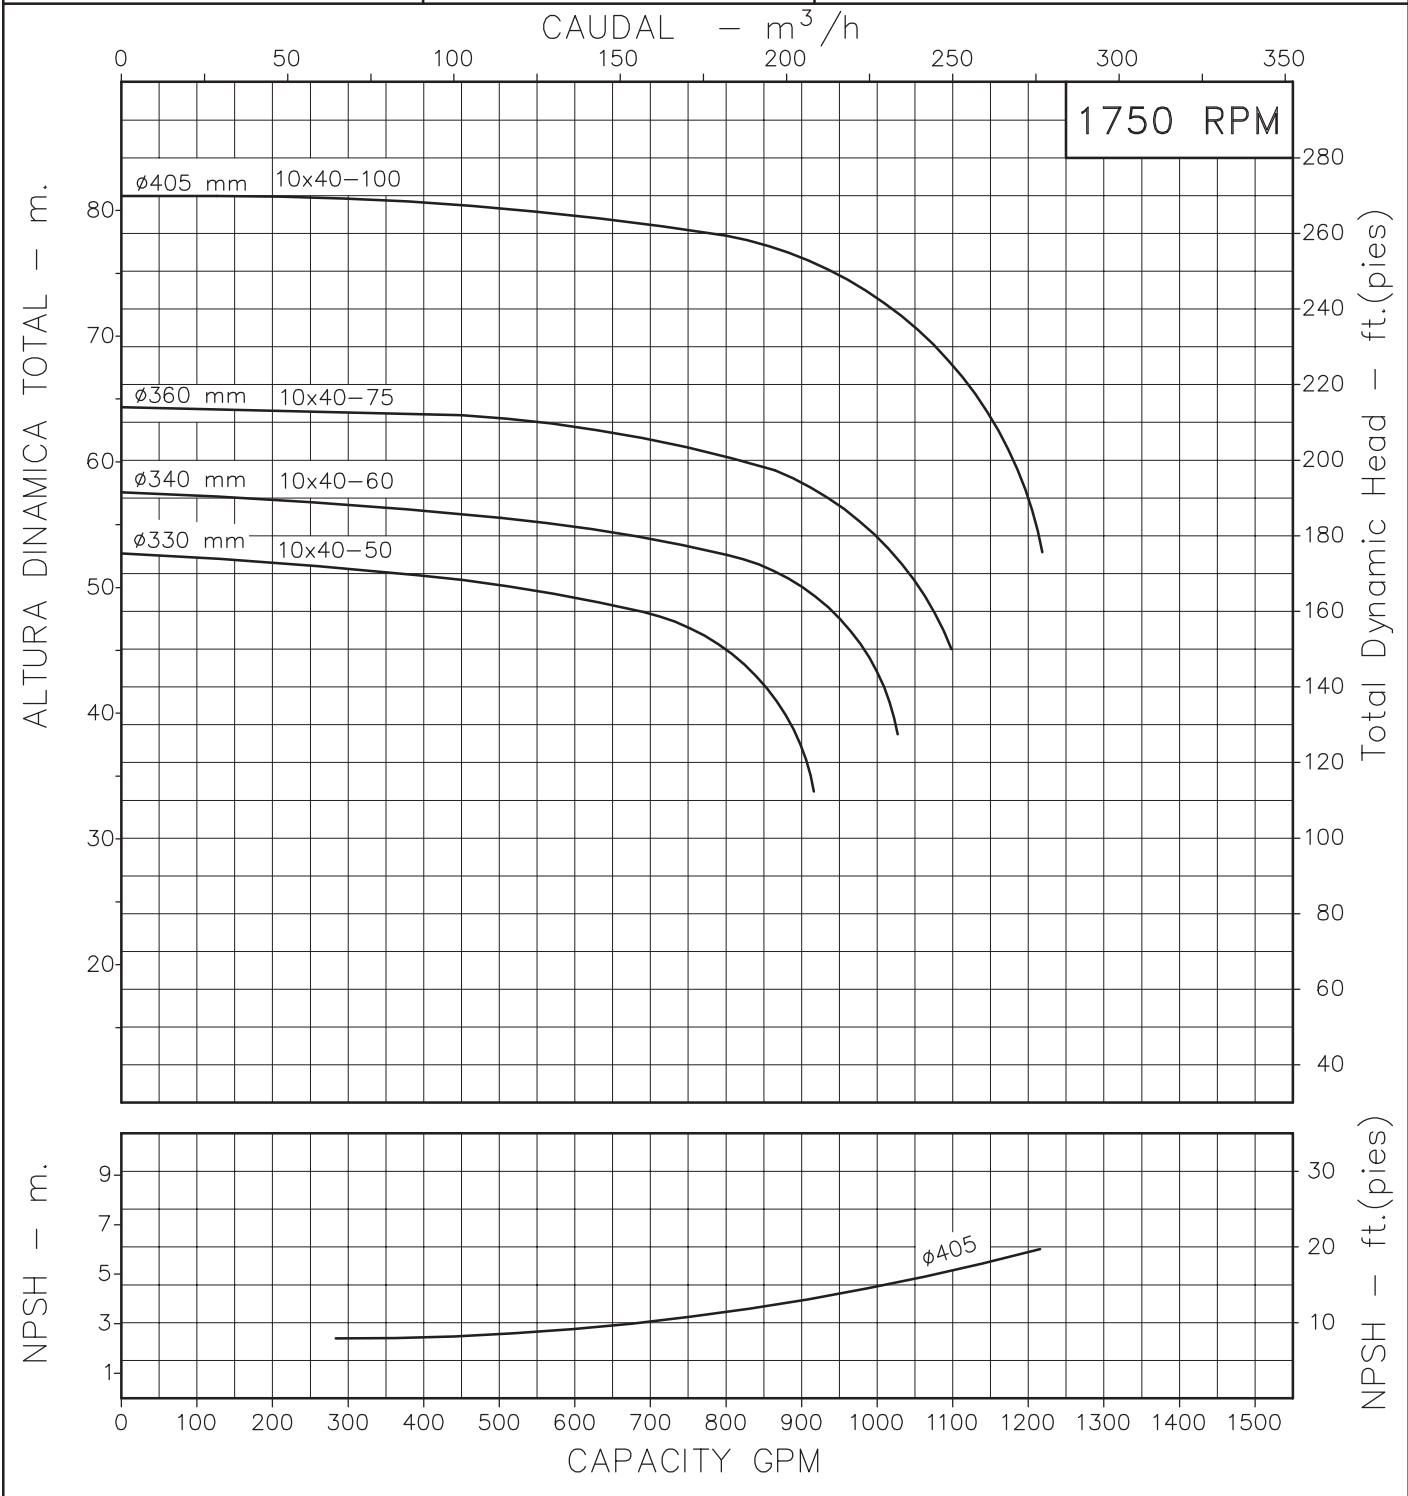

MOTOBOMBAS CENTRIFUGAS USO GENERAL "EUROLINEA" MONOBLOCK ELECTRICAS

Version: Sello Mecanico.
 Ø Rotor: Variable
 Ø Max. Particulas: 16mm.
 Motor: Trifasico
 50 a 100 HP.

MODELOS:
 10x40-50 ; 10x40-60
 10x40-75 ; 10x40-100
 CONEXION: Bridas ANSI #125/150
 Succion: 5"
 Descarga: 4"

Codigo: 035610CU
 Revision: R0
 Fecha: JUL-24-03
 Reemp: :

NOTAS: 1. Densidad del agua a 4 °C : 1 gr/cm³
 2. Curvas desarrolladas a Nivel del Mar

Caudal Max.	gpm
Altura Max.	ft
Eficiencia Max.	%