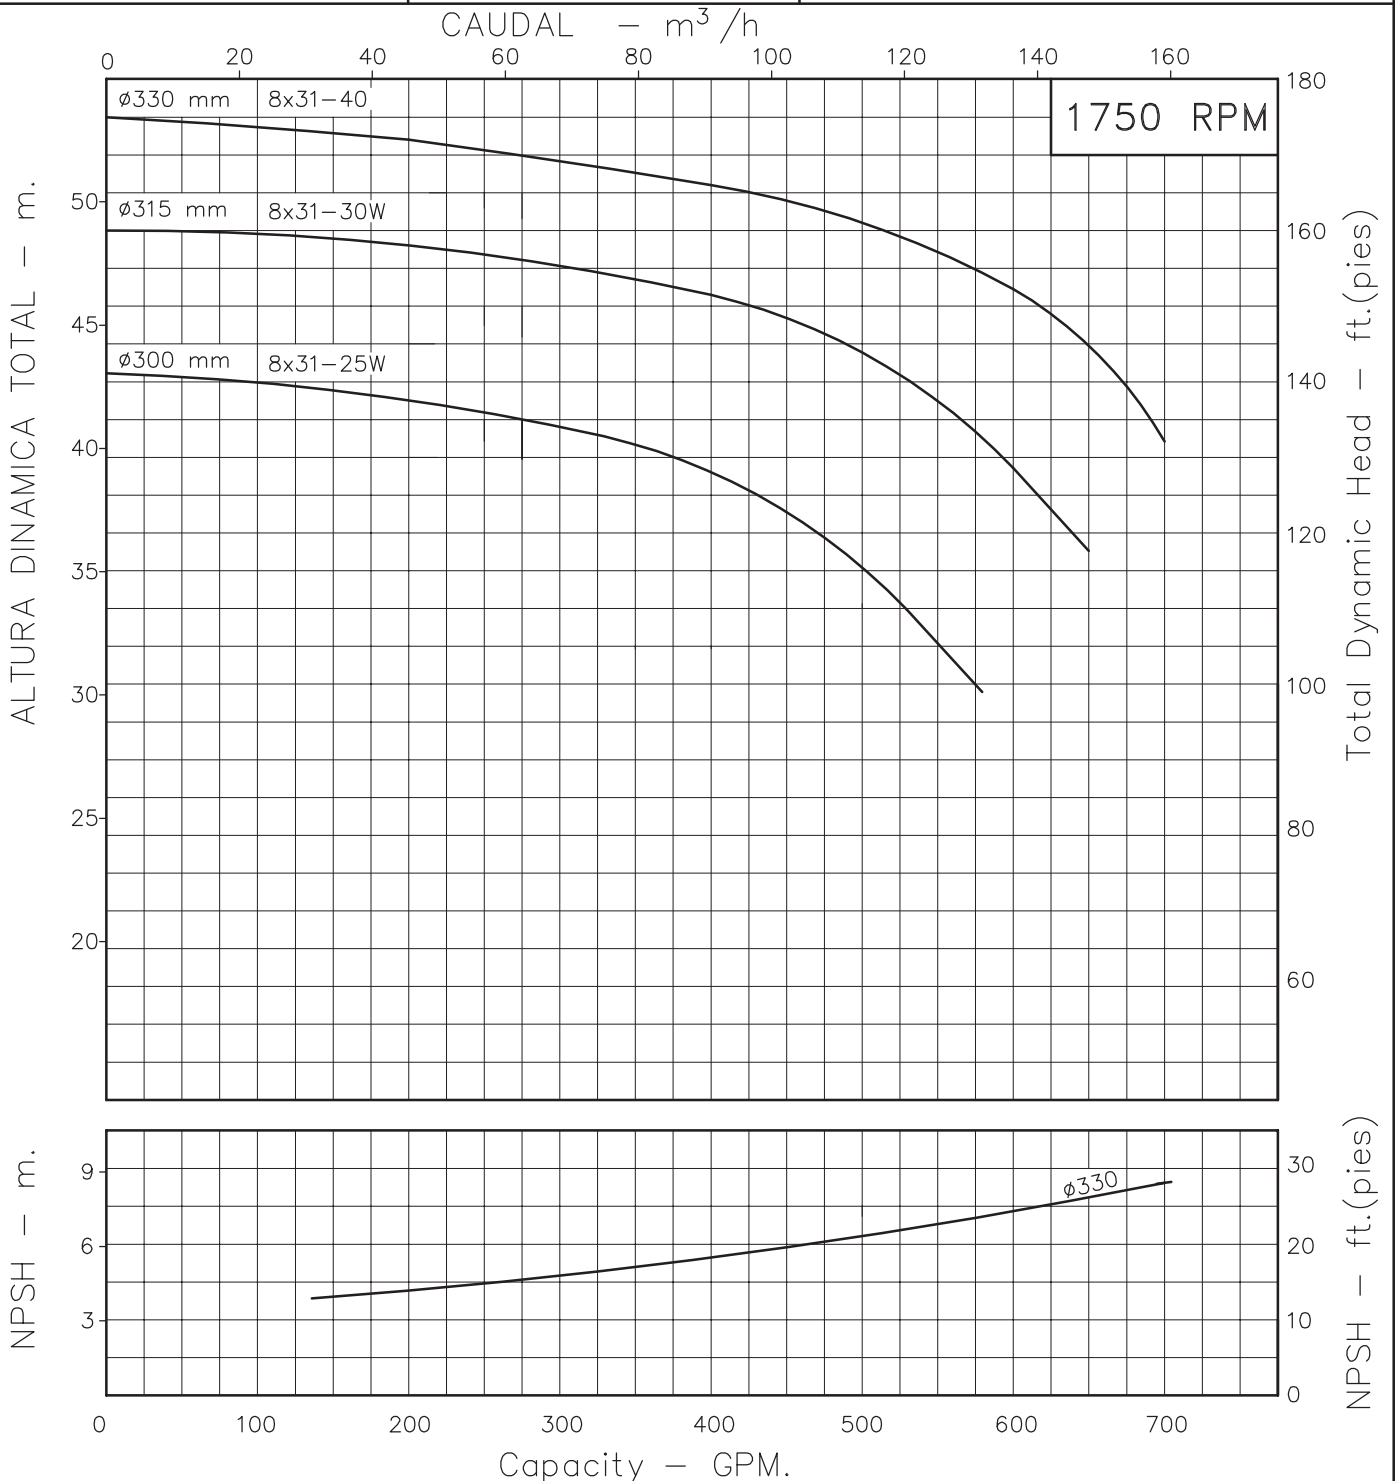

MOTOBOMBAS CENTRIFUGAS USO GENERAL
 "EUROLINEA"
 MONOBLOCK ELECTRICAS

Version: Sello Mecanico
 Ø Rotor: Variable
 Ø Max. Particulas: 14mm.
 Motor: Trifasico
 25, 30 y 40 HP.

MODELOS: 8x31-25W
 8x31-30W
 8x31-40
 CONEXION: Bridas ANSI #125/150
 Succion: 4"
 Descarga: 3"

Codigo: 035620CU
 Revision: R0
 Fecha: JUL-24-03
 Reemp:

NOTAS: 1. Densidad del agua a 4 °C : 1 gr/cm³
 2. Curvas desarrolladas a Nivel del Mar

Caudal Max.	gpm
Altura Max.	ft
Eficiencia Max.	%