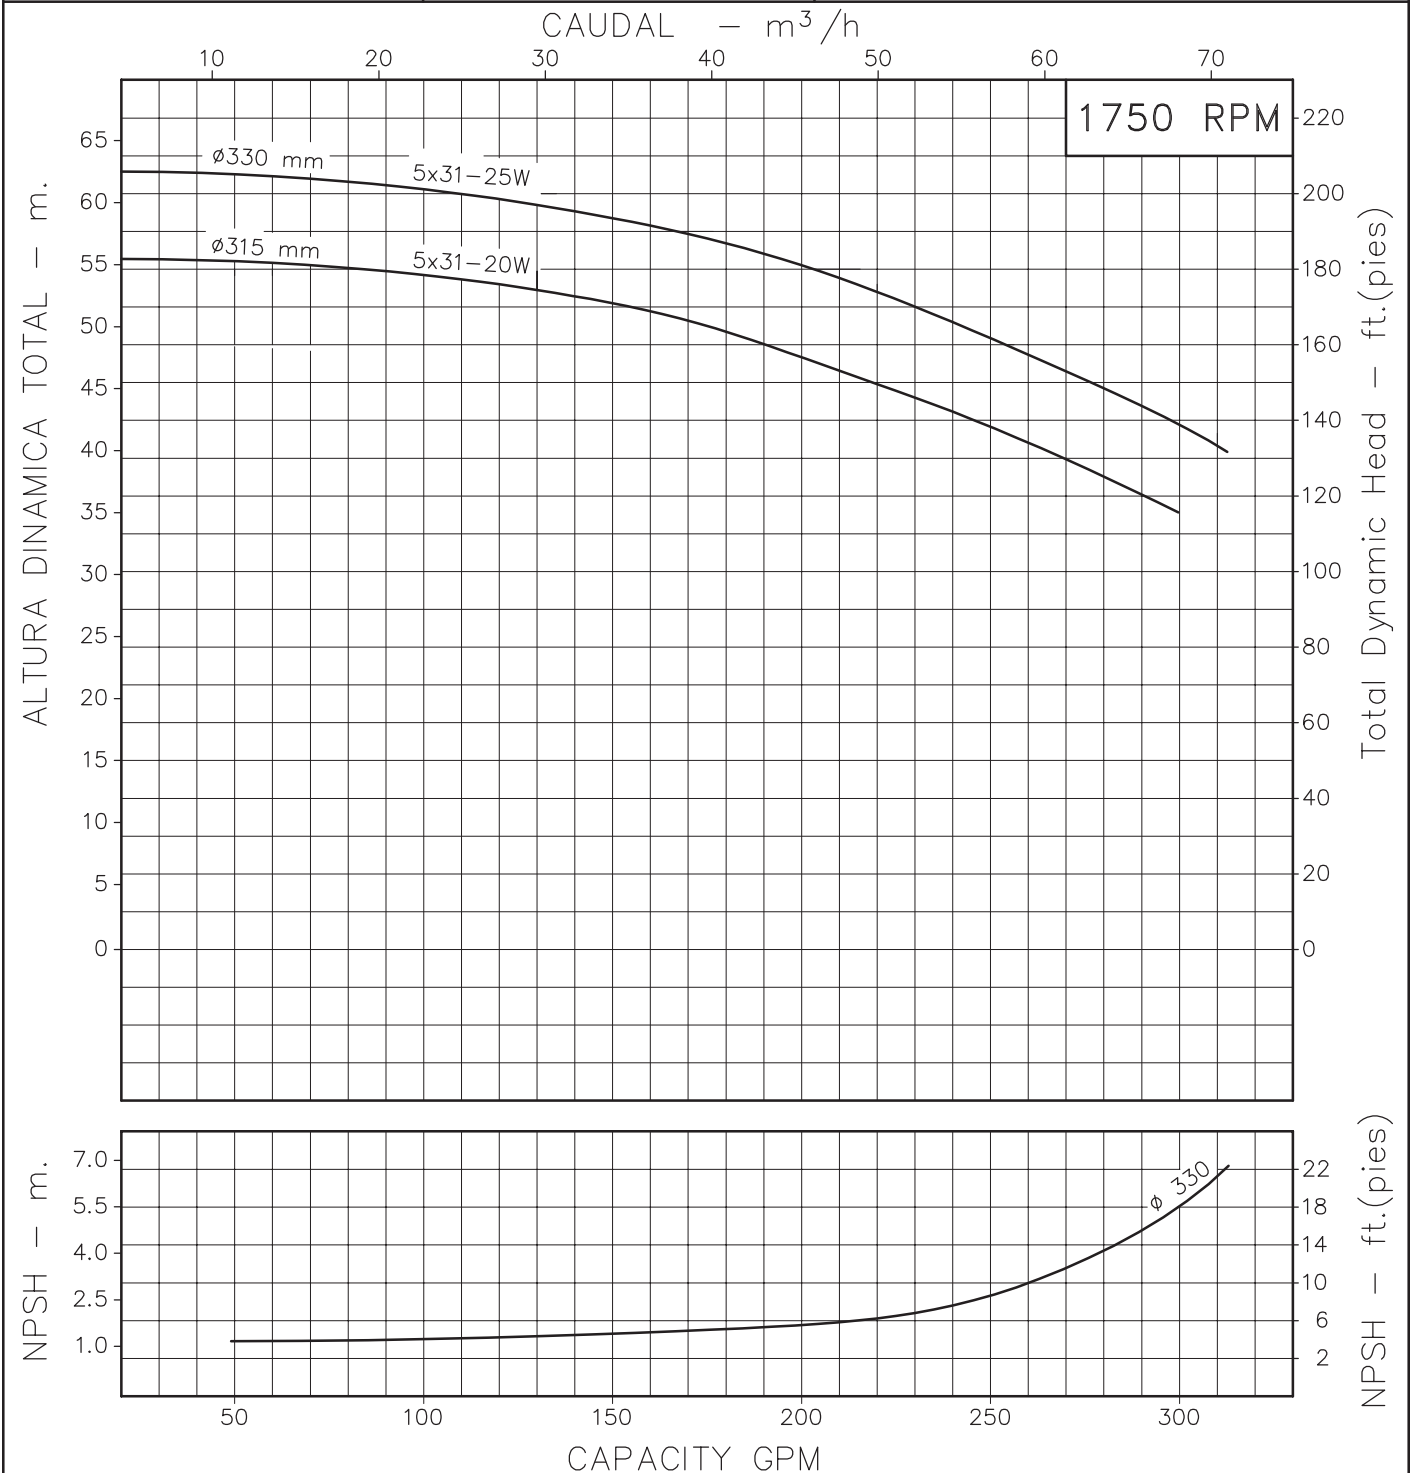

MOTOBOMBAS CENTRIFUGAS USO GENERAL "EUROLINEA" MONOBLOCK ELECTRICAS

Version: Sello Mecanico
 Ø Rotor: Variable
 Ø Max. Particulas: 10mm.
 Motor: Trifasico
 20 y 25 HP.

MODELOS: 5x31-20W
 5x31-25W
 CONEXION: Bridas ANSI #125/150
 Succion: 2,1/2"
 Descarga: 2"

Codigo: 035640CU
 Revision: R0
 Fecha: JUL-28-03
 Reemp: :

NOTAS: 1. Densidad del agua a 4 °C : 1 gr/cm³
 2. Curvas desarrolladas a Nivel del Mar

Caudal Max.	gpm
Altura Max.	ft
Eficiencia Max.	%