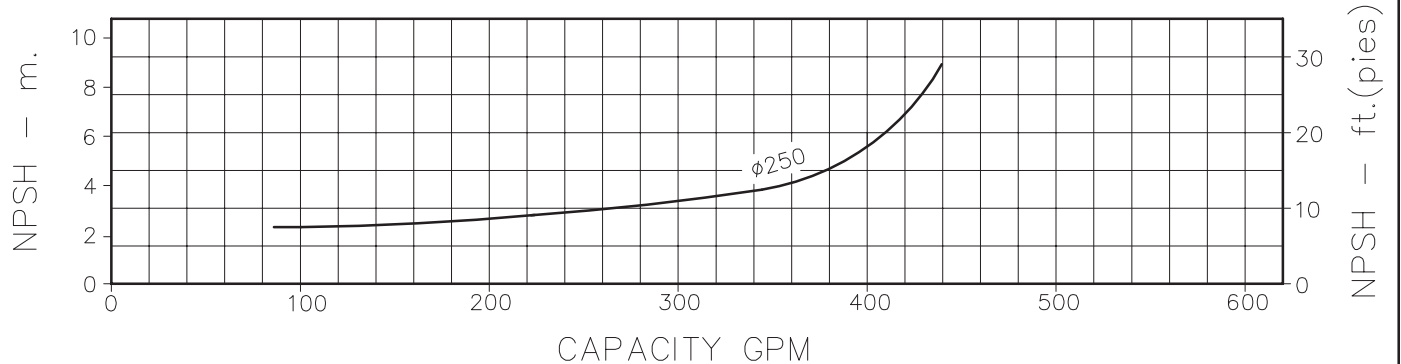

MOTOBOMBAS CENTRIFUGAS USO GENERAL
 "EUROLINEA"
 MONOBLOCK ELECTRICAS

Version: Sello Mecanico.
 ø Rotor: Variable
 ø Max. Particulas: 7mm.
 Motor: Trifasico
 50 a 75 HP.

MODELOS: 5x26-50
 5x26-60
 5x26-75
 CONEXION: Bridas ANSI #125/150
 Succion: 2,1/2"
 Descarga: 2"

CAUDAL - m³/h

Codigo: 035650CU
 Revision: R1
 Fecha : NOV-30-12
 Reemp : JUL-29-03

NOTAS: 1. Densidad del agua a 4 °C : 1 gr/cm³
 2. Curvas desarrolladas a Nivel del Mar

Caudal Max.	gpm
Altura Max.	ft
Eficiencia Max.	%