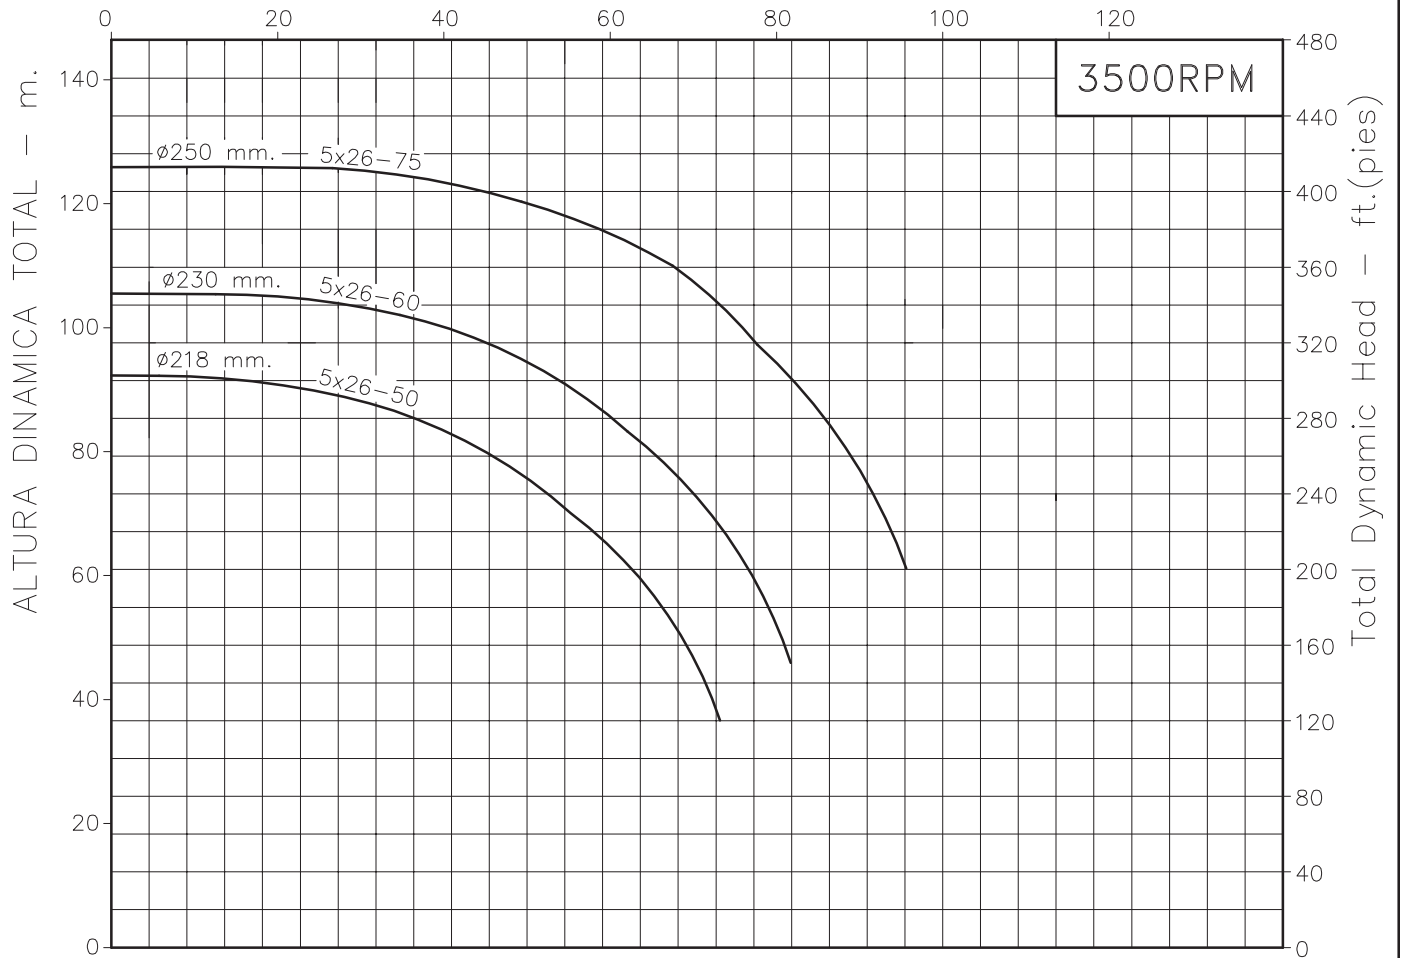

MOTOBOMBAS CENTRIFUGAS USO GENERAL
 "EUROLINEA"
 MONOBLOCK ELECTRICAS

Version: Sello Mecanico.
 ø Rotor: Variable
 ø Max. Particulas: 7mm.
 Motor: Trifasico
 50 a 75 HP.

MODELOS: 5x26-50
 5x26-60
 5x26-75
 CONEXION: Bridas ANSI #125/150
 Succion: 2,1/2"
 Descarga: 2"

CAUDAL - m³/h

Codigo: 035650CU
 Revision: R1
 Fecha : NOV-30-12
 Reemp : JUL-29-03

NOTAS: 1. Densidad del agua a 4 °C : 1 gr/cm³
 2. Curvas desarrolladas a Nivel del Mar

Caudal Max.	gpm
Altura Max.	ft
Eficiencia Max.	%