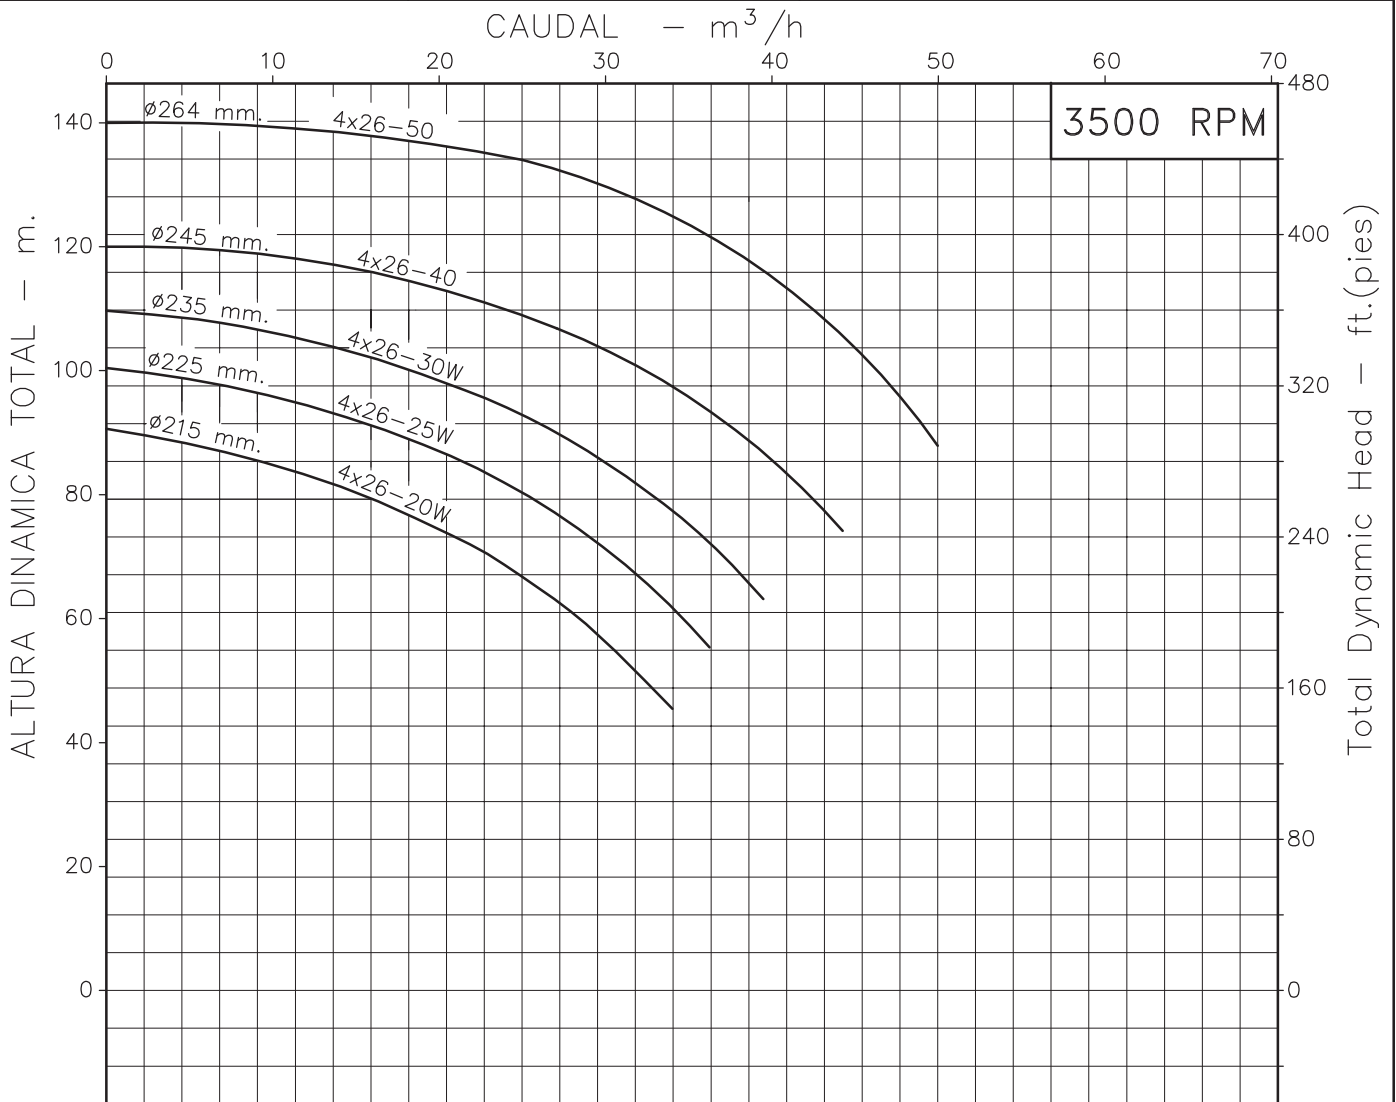

MOTOBOMBAS CENTRIFUGAS USO GENERAL
 "EUROLINEA"
 MONOBLOCK ELECTRICAS

Version: Sello Mecanico.
 ø Rotor: Variable
 ø Max. Particulas: 3mm.
 Motor: Trifasico
 20 a 50 HP.

MODELOS: 4x26-20W
 4x26-25W ; 4x26-30W
 4x26-40 ; 4x26-50

CONEXION: Bridas ANSI #125/150
 Succion: 2,1/2"
 Descarga: 1,1/2"

Codigo: 035660CU
 Revision: R0
 Fecha: JUL-29-03
 Reemp:

NOTAS: 1. Densidad del agua a 4 °C : 1 gr/cm³
 2. Curvas desarrolladas a Nivel del Mar

Caudal Max.	gpm
Altura Max.	ft
Eficiencia Max.	%