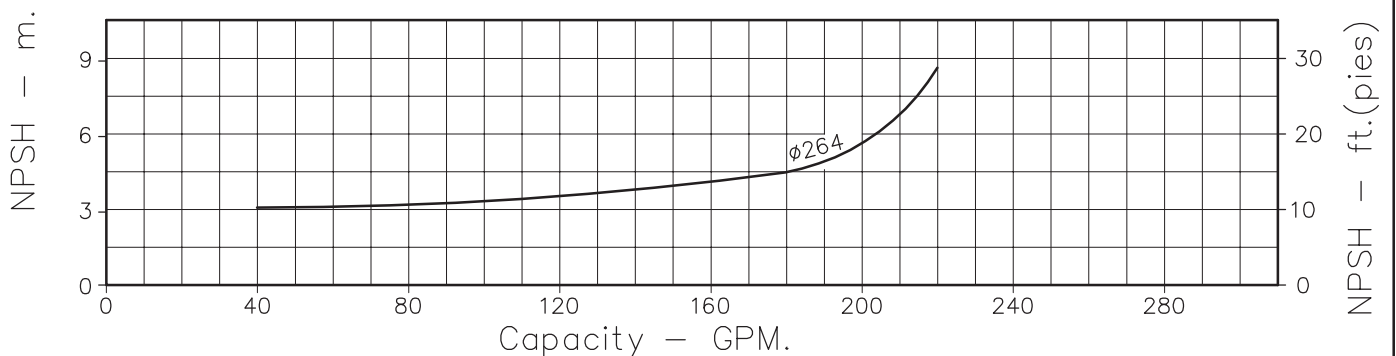

MOTOBOMBAS CENTRIFUGAS USO GENERAL
 "EUROLINEA"
 MONOBLOCK ELECTRICAS

Version: Sello Mecanico.
 ø Rotor: Variable
 ø Max. Particulas: 3mm.
 Motor: Trifasico
 20 a 50 HP.

MODELOS: 4x26-20W
 4x26-25W ; 4x26-30W
 4x26-40 ; 4x26-50

CONEXION: Bridas ANSI #125/150
 Succion: 2,1/2"
 Descarga: 1,1/2"

Codigo: 035660CU
 Revision: R0
 Fecha: JUL-29-03
 Reemp:

NOTAS: 1. Densidad del agua a 4 °C : 1 gr/cm³
 2. Curvas desarrolladas a Nivel del Mar

Caudal Max.	gpm
Altura Max.	ft
Eficiencia Max.	%