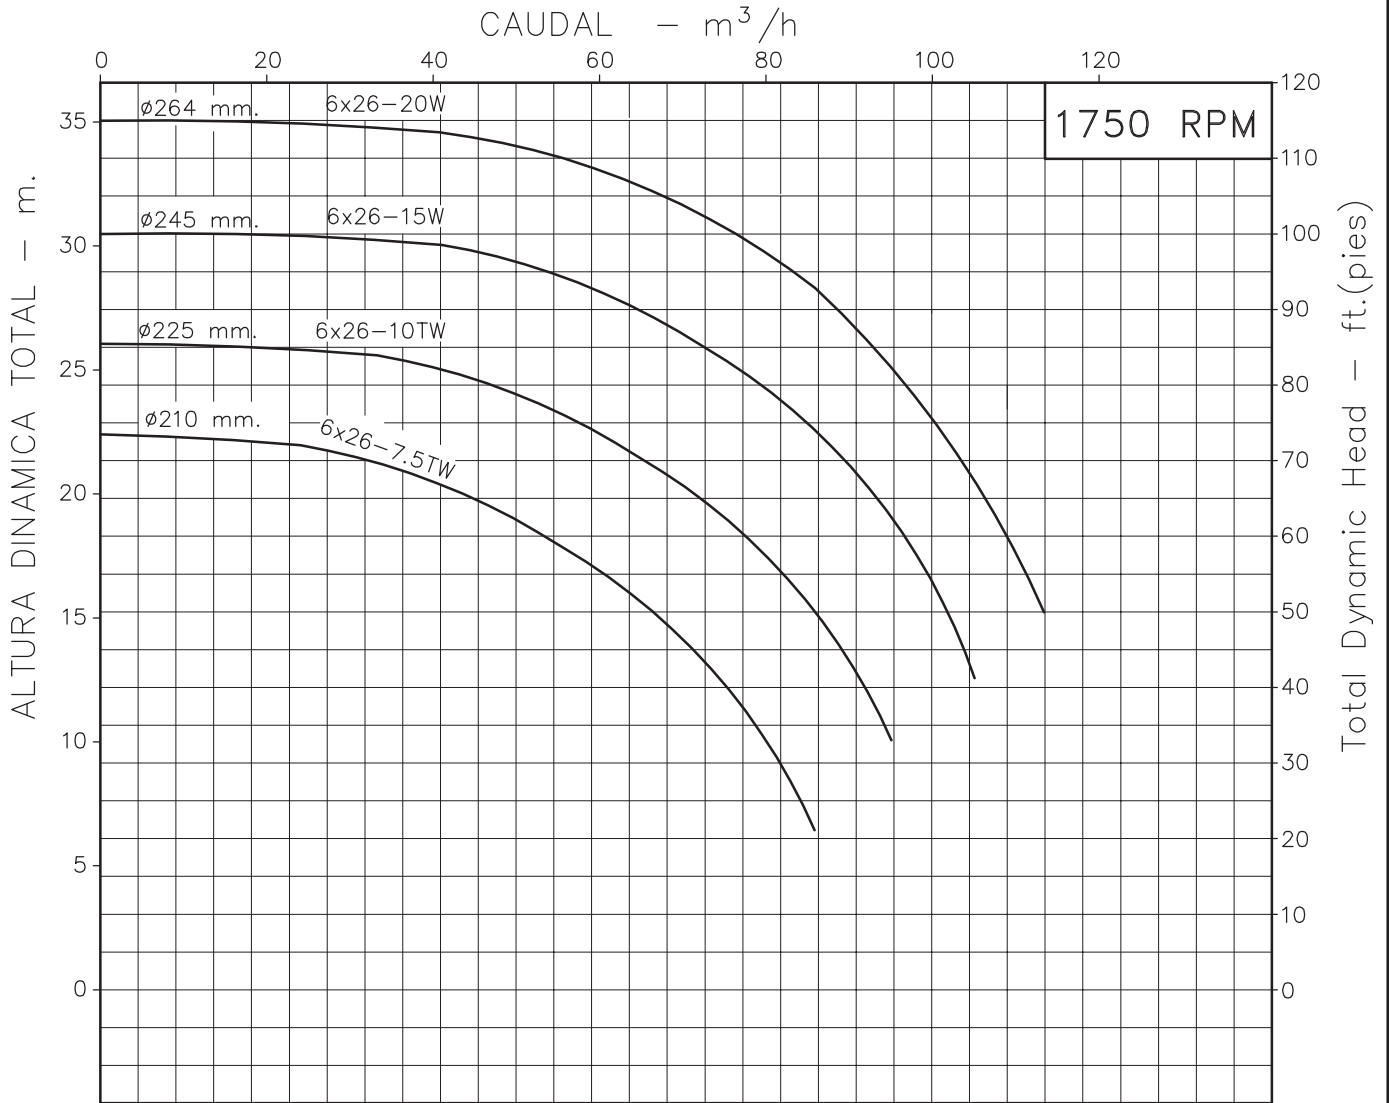

MOTOBOMBAS CENTRIFUGAS USO GENERAL
 "EUROLINEA"
 MONOBLOCK ELECTRICAS

Version: Sello Mecanico
 ø Rotor: Variable
 ø Max. Particulas: 11mm.
 Motor: Trifasico
 7.5, 10, 15 y 20 HP.

MODELOS:
 6x26-7.5TW ; 6x26-10TW
 6x26-15W ; 6x26-20W
 CONEXION: Bridas ANSI #125/150
 Succion: 3"
 Descarga: 2,1/2"

Codigo: 035680CU
 Revision: R0
 Fecha: AGO-06-03
 Reemp:

NOTAS: 1. Densidad del agua a 4 °C : 1 gr/cm³
 2. Curvas desarrolladas a Nivel del Mar

Caudal Max.	gpm
Altura Max.	ft
Eficiencia Max.	%