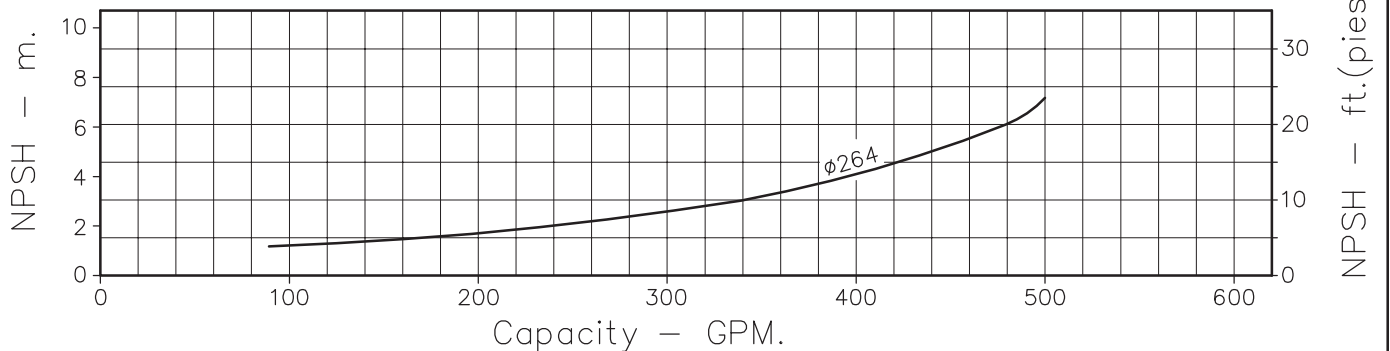

MOTOBOMBAS CENTRIFUGAS USO GENERAL
 "EUROLINEA"
 MONOBLOCK ELECTRICAS

Version: Sello Mecanico
 ø Rotor: Variable
 ø Max. Particulas: 11mm.
 Motor: Trifasico
 7.5, 10, 15 y 20 HP.

MODELOS:
 6x26-7.5TW ; 6x26-10TW
 6x26-15W ; 6x26-20W
 CONEXION: Bridas ANSI #125/150
 Succion: 3"
 Descarga: 2,1/2"

Codigo: 035680CU
 Revision: R0
 Fecha: AGO-06-03
 Reemp:

NOTAS: 1. Densidad del agua a 4 °C : 1 gr/cm³
 2. Curvas desarrolladas a Nivel del Mar

Caudal Max.	gpm
Altura Max.	ft
Eficiencia Max.	%