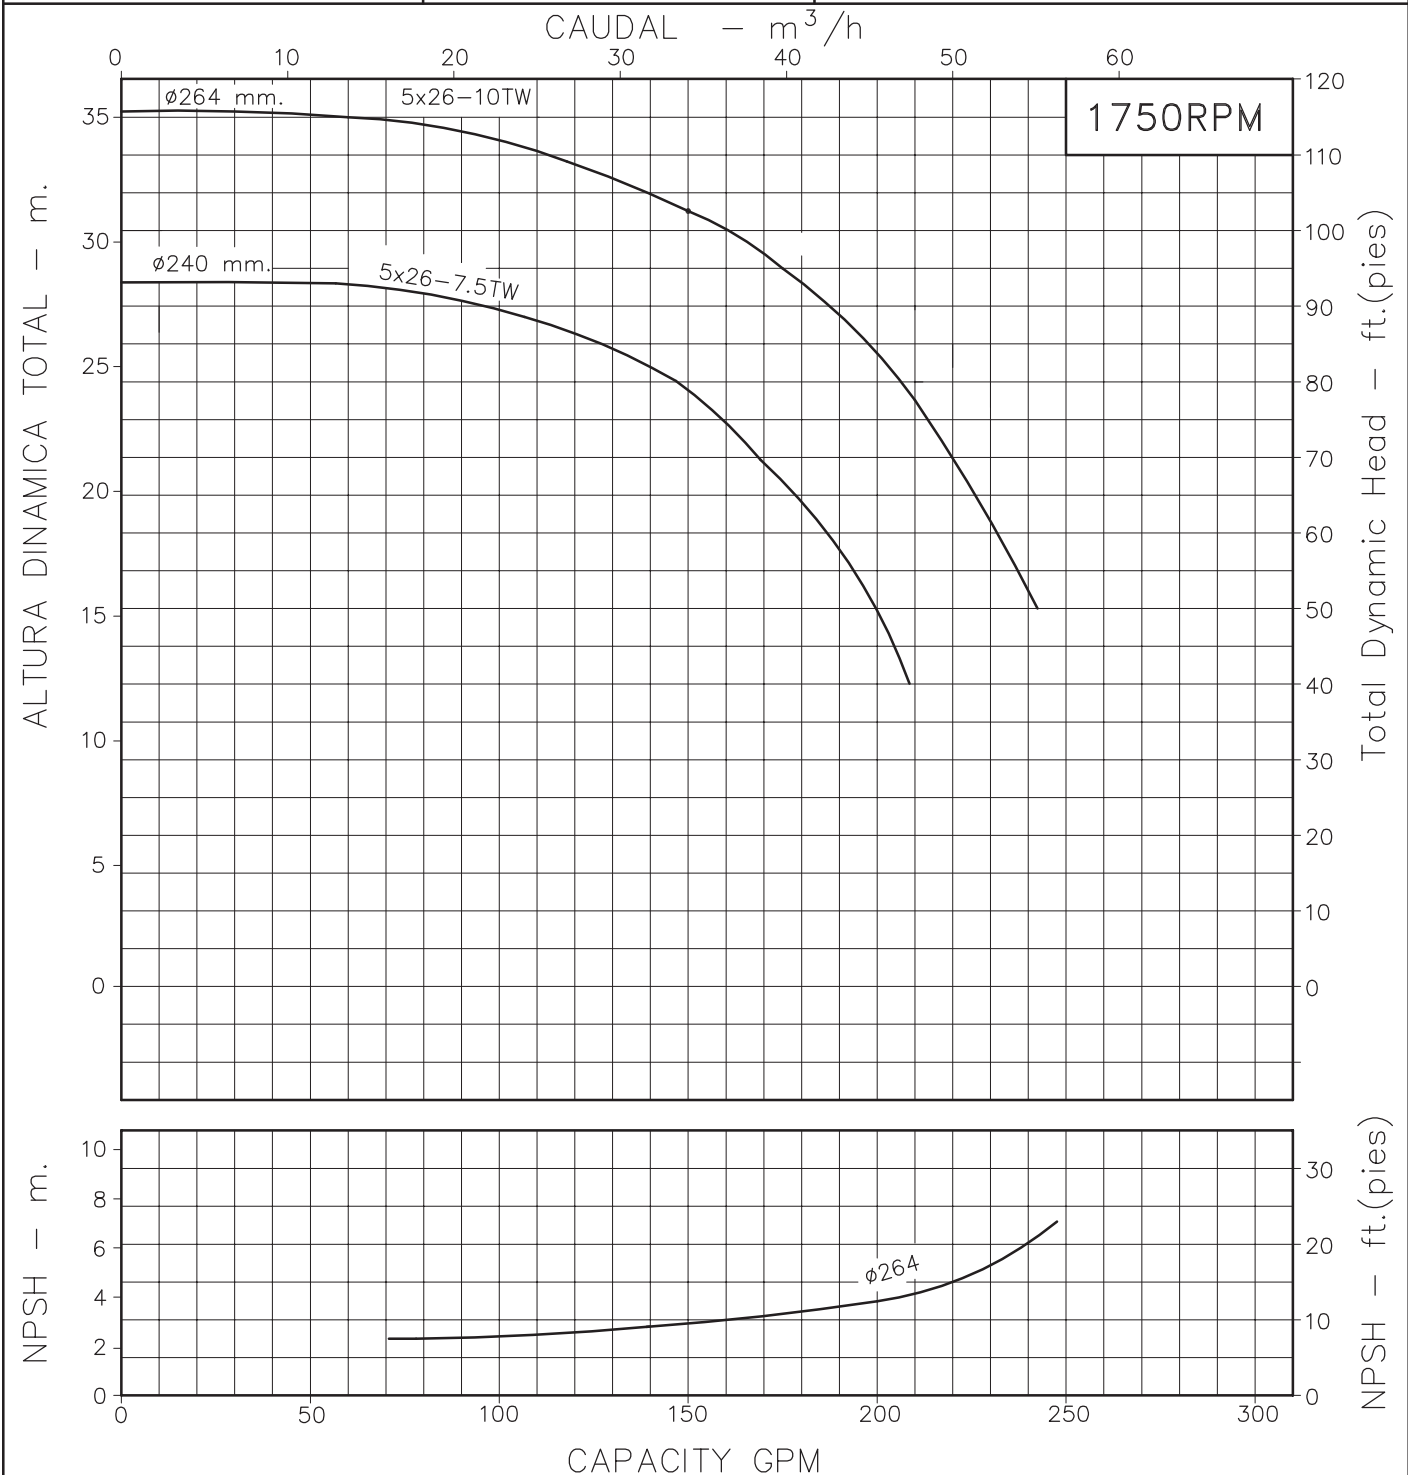

MOTOBOMBAS CENTRIFUGAS USO GENERAL  
 "EUROLINEA"  
 MONOBLOCK ELECTRICAS

Version: Sello Mecanico  
 Ø Rotor: Variable  
 Ø Max. Particulas: 7mm.  
 Motor: Trifasico  
 7.5 y 10 HP.

MODELOS: 5x26-7.5TW  
 5x26-10TW  
 CONEXION: Bridas ANSI #125/150  
 Succion: 2,1/2"  
 Descarga: 2"

Codigo: 035690CU  
 Revision: R0  
 Fecha: AGO-08-03  
 Reemp:

NOTAS: 1. Densidad del agua a 4 °C : 1 gr/cm<sup>3</sup>  
 2. Curvas desarrolladas a Nivel del Mar

Caudal Max.	gpm
Altura Max.	ft
Eficiencia Max.	%