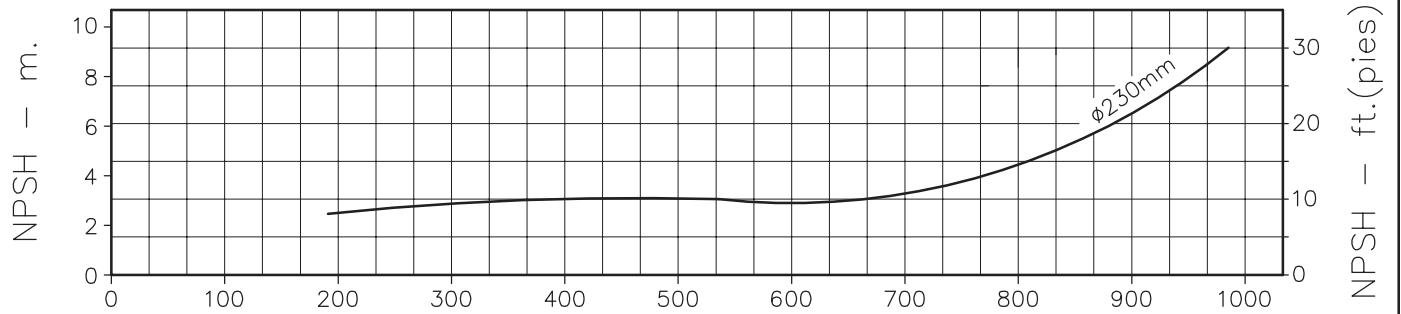

MOTOBOMBAS CENTRIFUGAS USO GENERAL  
 "EUROLINEA"  
 MONOBLOCK ELECTRICAS

Version: Sello Mecanico.  
 Ø Rotor: Variable  
 Ø Max. Particulas: 14mm.  
 Motor: Trifasico  
 60 a 100 HP.

MODELOS: 8x31-60  
 8x31-75  
 8x31-100  
 CONEXION: Bridas ANSI #125/150  
 Succion: 4"  
 Descarga: 3"

CAUDAL - m<sup>3</sup>/h

Capacity - GPM.

Codigo: 035730CU  
 Revision: R0  
 Fecha: JUN-25-03  
 Reemp:

NOTAS: 1. Densidad del agua a 4 °C : 1 gr/cm<sup>3</sup>  
 2. Curvas desarrolladas a Nivel del Mar

Caudal Max.	gpm
Altura Max.	ft
Eficiencia Max.	%