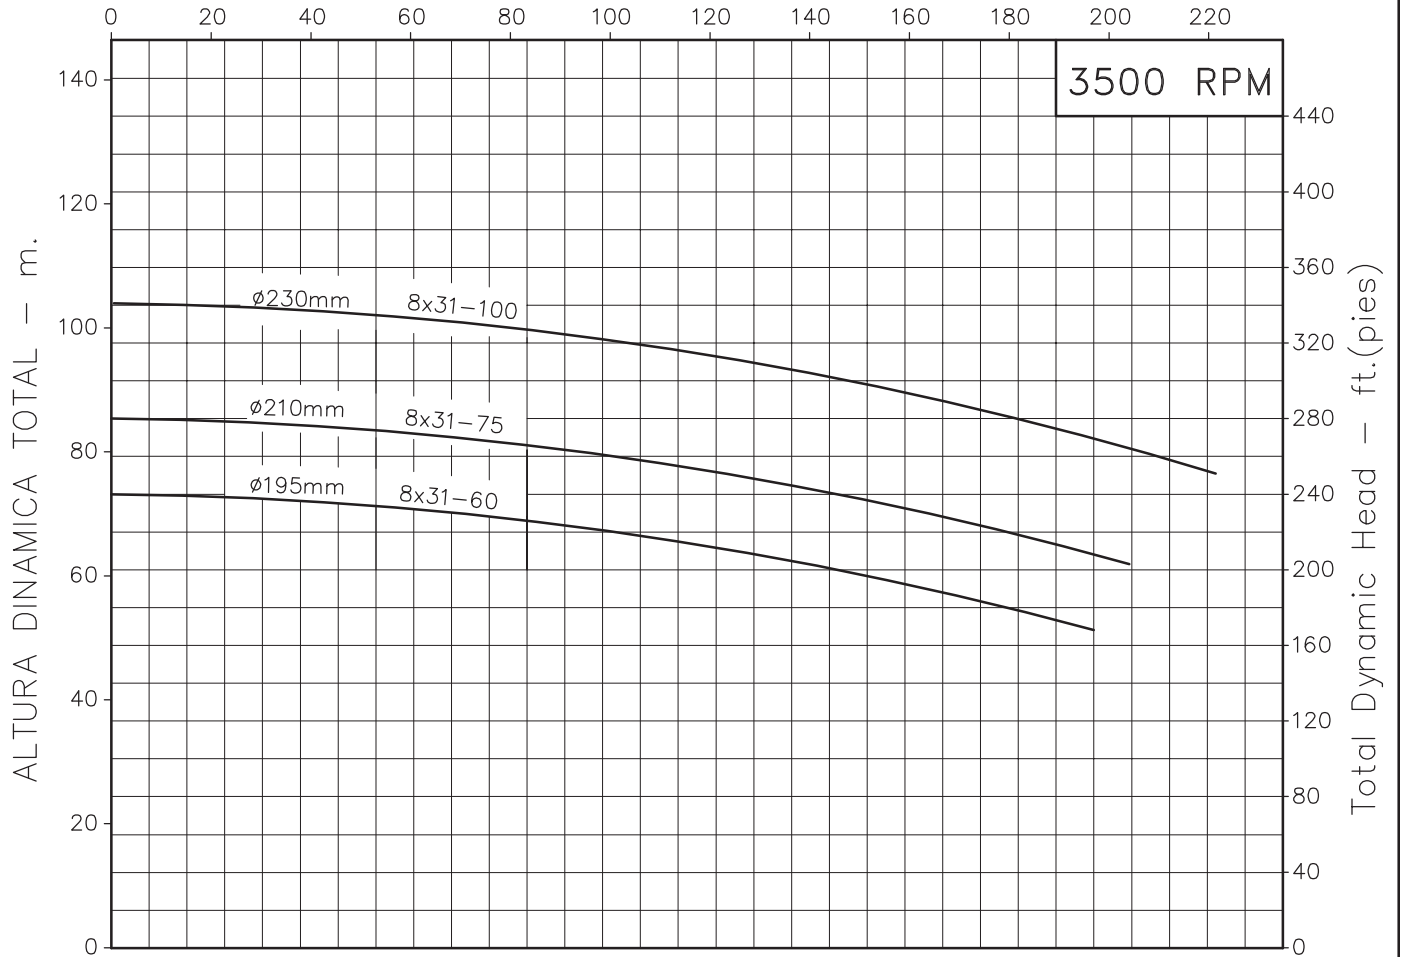

MOTOBOMBAS CENTRIFUGAS USO GENERAL  
 "EUROLINEA"  
 MONOBLOCK ELECTRICAS

Version: Sello Mecanico.  
 Ø Rotor: Variable  
 Ø Max. Particulas: 14mm.  
 Motor: Trifasico  
 60 a 100 HP.

MODELOS: 8x31-60  
 8x31-75  
 8x31-100  
 CONEXION: Bridas ANSI #125/150  
 Succion: 4"  
 Descarga: 3"

CAUDAL - m<sup>3</sup>/h

Capacity - GPM.

Codigo: 035730CU  
 Revision: R0  
 Fecha: JUN-25-03  
 Reemp:

NOTAS: 1. Densidad del agua a 4 °C : 1 gr/cm<sup>3</sup>  
 2. Curvas desarrolladas a Nivel del Mar

Caudal Max.	gpm
Altura Max.	ft
Eficiencia Max.	%