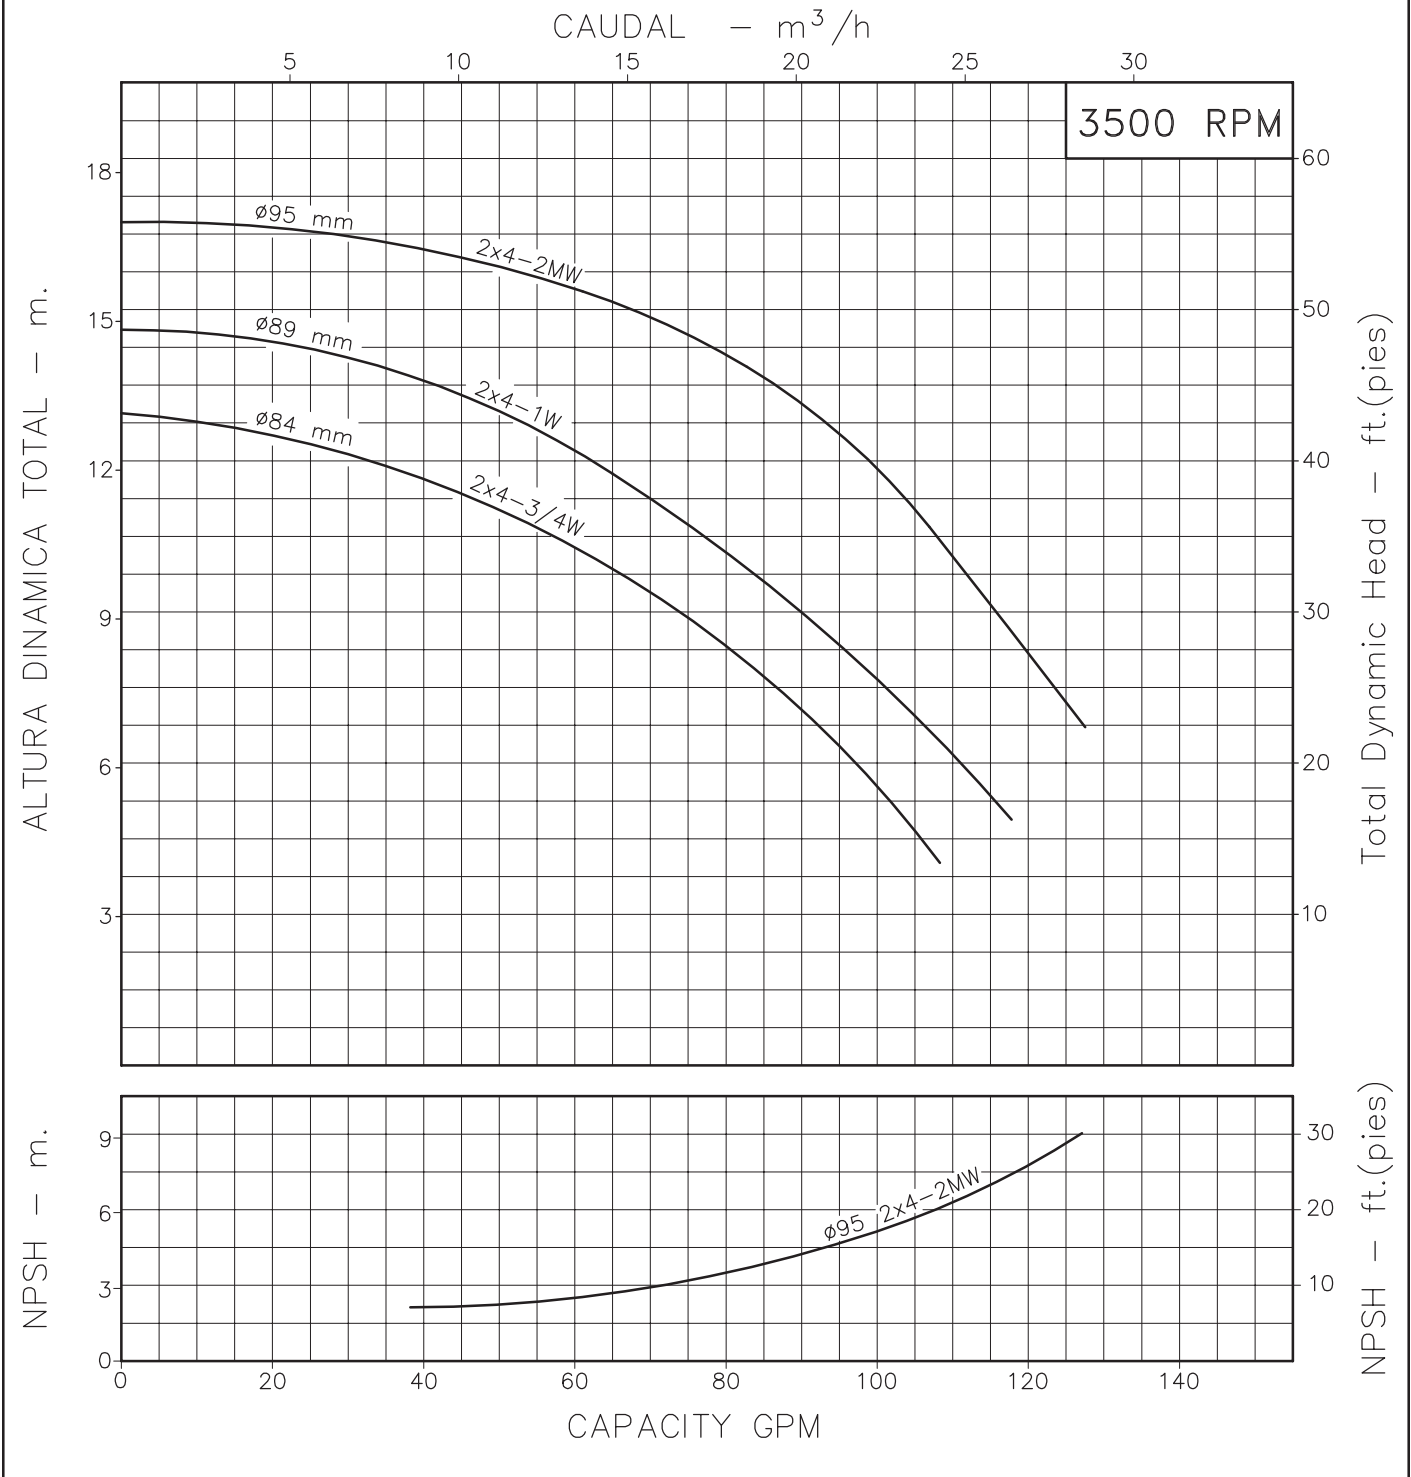

MOTOBOMBAS CENTRIFUGAS USO GENERAL "LINEA CARACOL" MONOBLOCK ELECTRICAS

Version: Sello Mecanico.
 Ø Rotor: Variable
 Ø Max. Particulas: 4mm.
 Motor: Monofasico
 3/4, 1 y 2 HP.

MODELOS: 2x4-3/4W
 2x4-1W
 2x4-2MW
 CONEXION: Roscada NPT
 Succion: 2"
 Descarga: 2"

Codigo: 035740CU
 Revision: R0
 Fecha: OCT-31-03
 Reemp: :

NOTAS: 1. Densidad del agua a 4 °C : 1 gr/cm³
 2. Curvas desarrolladas a Nivel del Mar

Caudal Max.	gpm
Altura Max.	ft
Eficiencia Max.	%