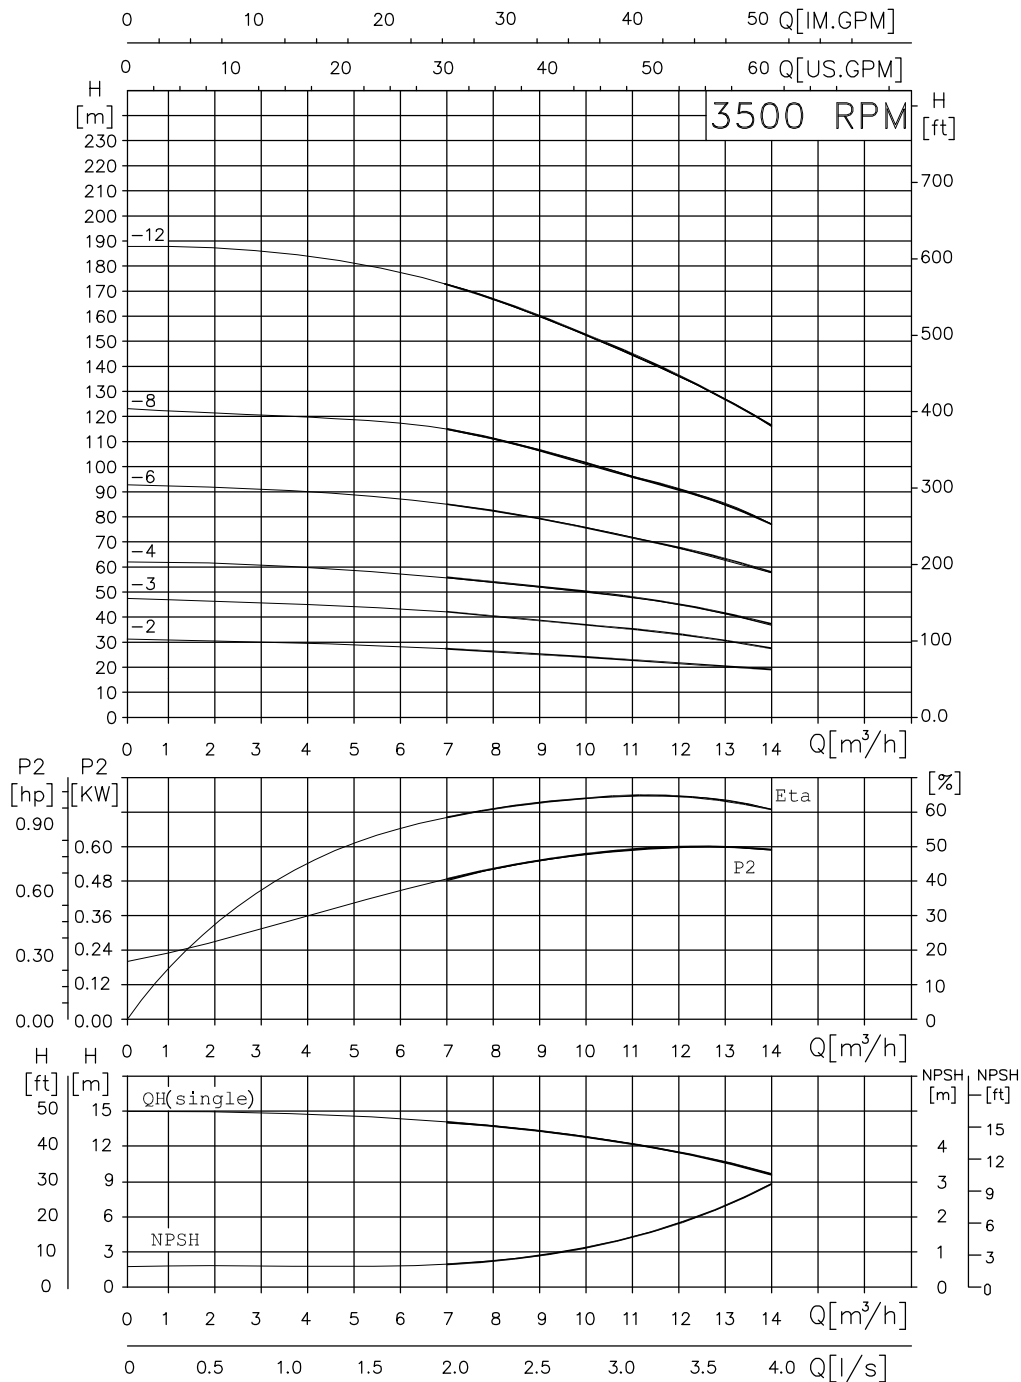

MOTOBOMBAS MULTIETAPAS VERTICALES ACERO INOXIDABLE  
 "IHM TURE SERIE VMSS"  
 MONOBLOCK ELECTRICAS

Version: Sello Mecanico.  
 Ø Rotor:  
 Ø Max. Particulas: 1mm.  
 Motor: Potencia  
 4 a 10 HP.

MODELOS:  
 VMSS8-20 ; VMSS8-30  
 VMSS8-40 ; VMSS8-60  
 VMSS8-80 ; VMSS8-120  
 CONEXION:  
 SUCCION: \_CONTRABRIDA 1.1/2" NPT  
 DESCARGA: \_CONTRABRIDA 1.1/2" NPT

Codigo: 045230CU  
 Revision: R3  
 Fecha : MAY-17-23  
 Reemp : JUN-30-16

NOTAS: 1. Densidad del agua a 4 °C : 1 gr/cm<sup>3</sup>  
 2. Curvas desarrolladas a Nivel del Mar

Caudal Max.	gpm
Altura Max.	ft
Eficiencia Max.	%