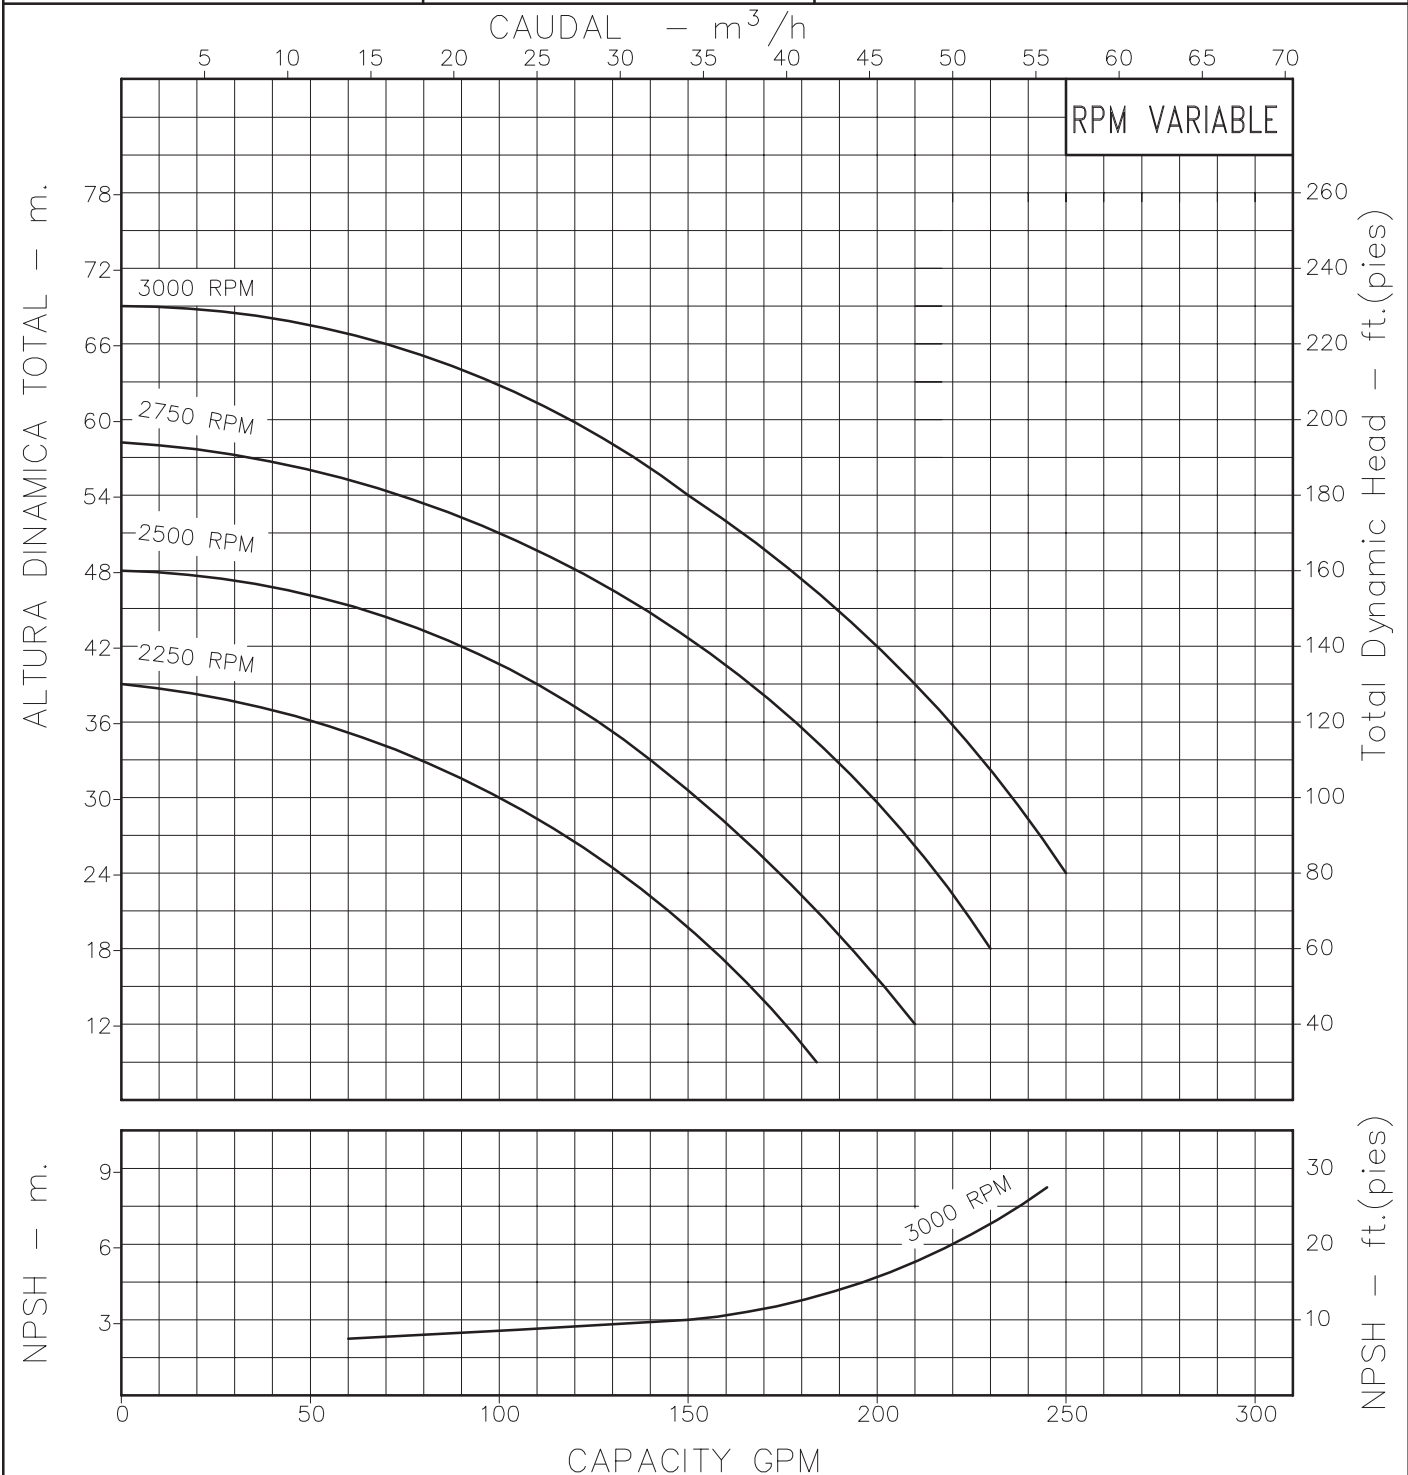

MOTOBOMBA CENTRIFUGA USO GENERAL
 "EUROLINEA"
 MONOBLOCK DIESEL

Version: Sello Mecanico.
 Ø Rotor: 210mm.
 Ø Max. Particulas: 11mm.
 Motor: Diesel 19 HP.
 Marca: Lombardini

MODELO:
5x25/25LD
 CONEXION: Bridas ANSI #125/150
 Succion: 2"
 Descarga: 2"

Codigo: 045430CU
 Revision: R1
 Fecha : MAR-12-13
 Reemp : JUL-21-04

NOTAS: 1. Densidad del agua a 4 °C : 1 gr/cm³
 2. Curvas desarrolladas a Nivel del Mar

Caudal Max.	gpm
Altura Max.	ft
Eficiencia Max.	%