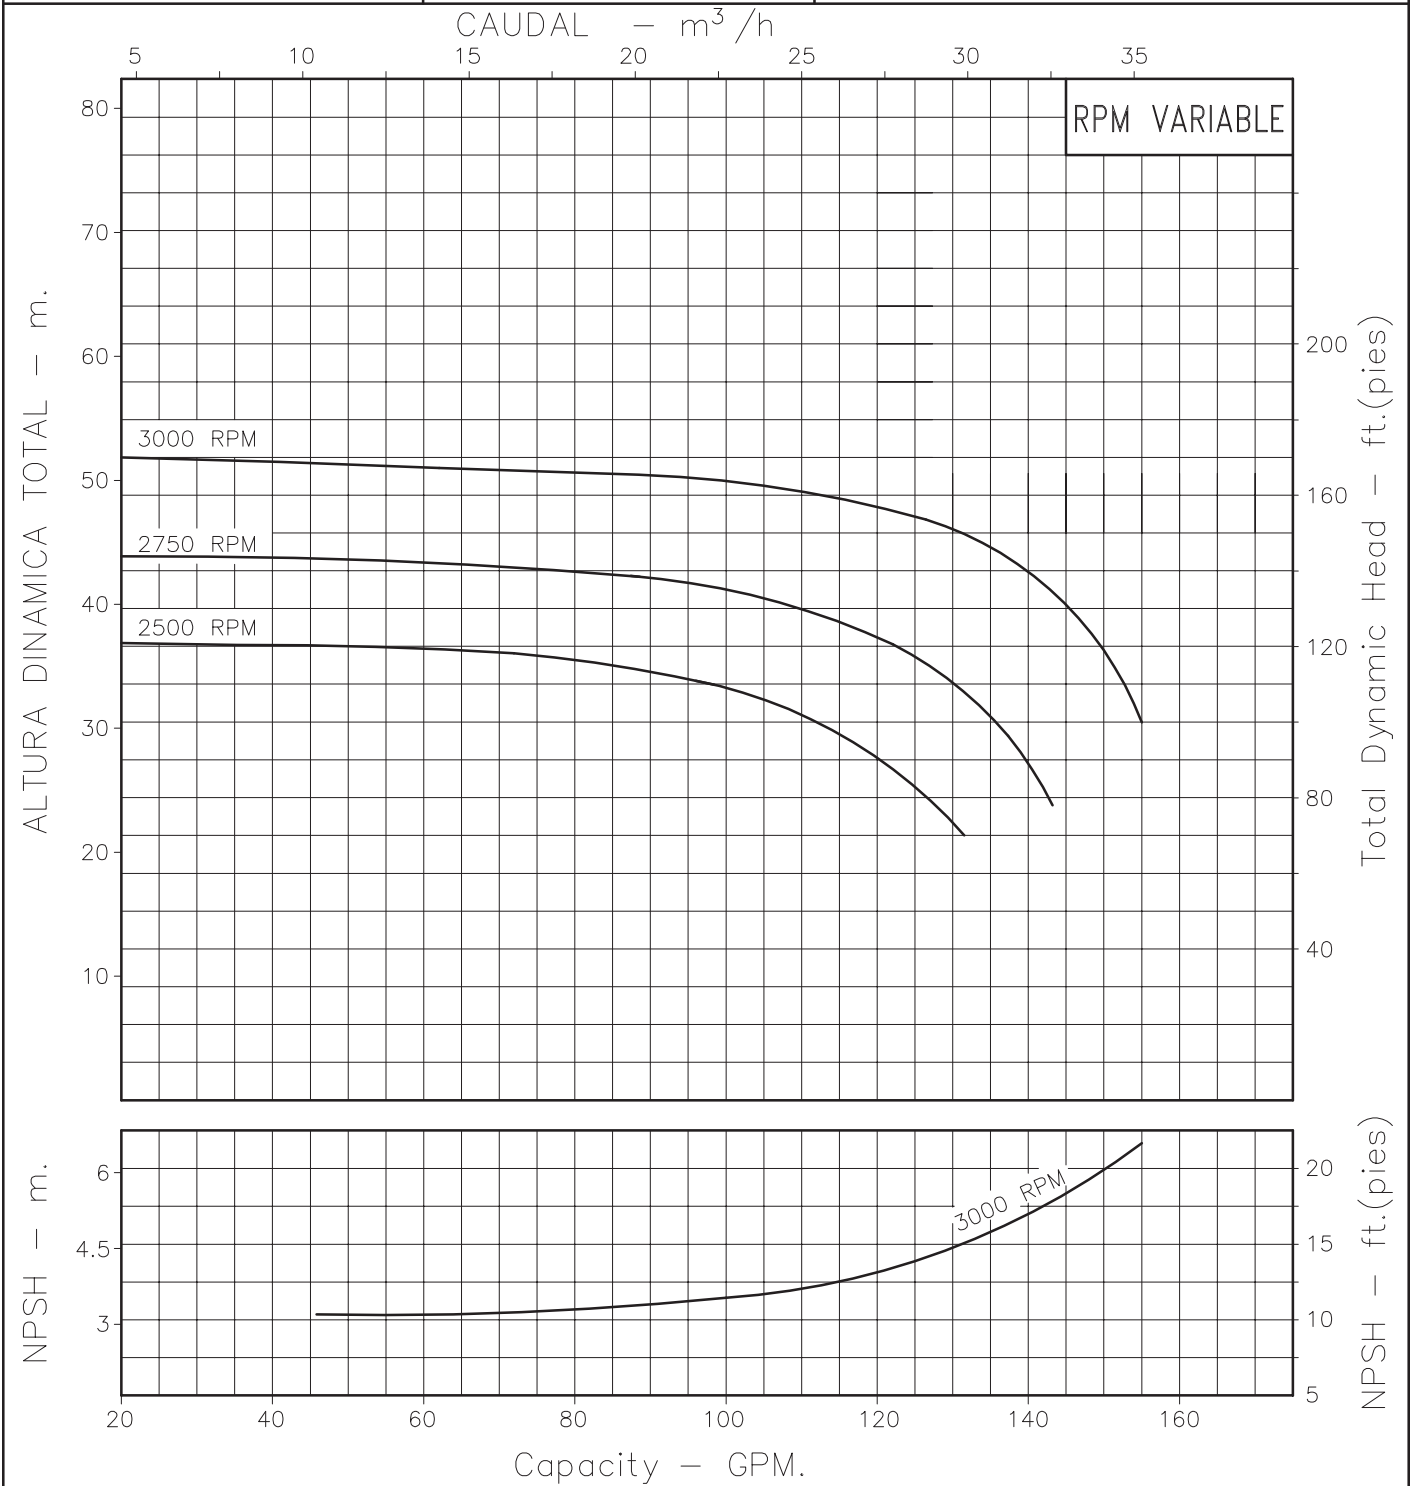

MOTOBOMBA CENTRIFUGA USO GENERAL
 "EUROLINEA"
 MONOBLOCK DIESEL

Version: Sello Mecanico.
 Ø Rotor: 200mm.
 Ø Max. Particulas: 5mm.
 Motor: Diesel 19 HP.
 Marca: Lombardini

MODELO:
3x20/25LD
 CONEXION: Bridas ANSI #125/150
 Succion: 2"
 Descarga: 1,1/4"

Codigo: **045470CU**
 Revision: R1
 Fecha : MAR-12-13
 Reemp : JUL-22-04

NOTAS: 1. Densidad del agua a 4 °C : 1 gr/cm³
 2. Curvas desarrolladas a Nivel del Mar

Caudal Max.	gpm
Altura Max.	ft
Eficiencia Max.	%