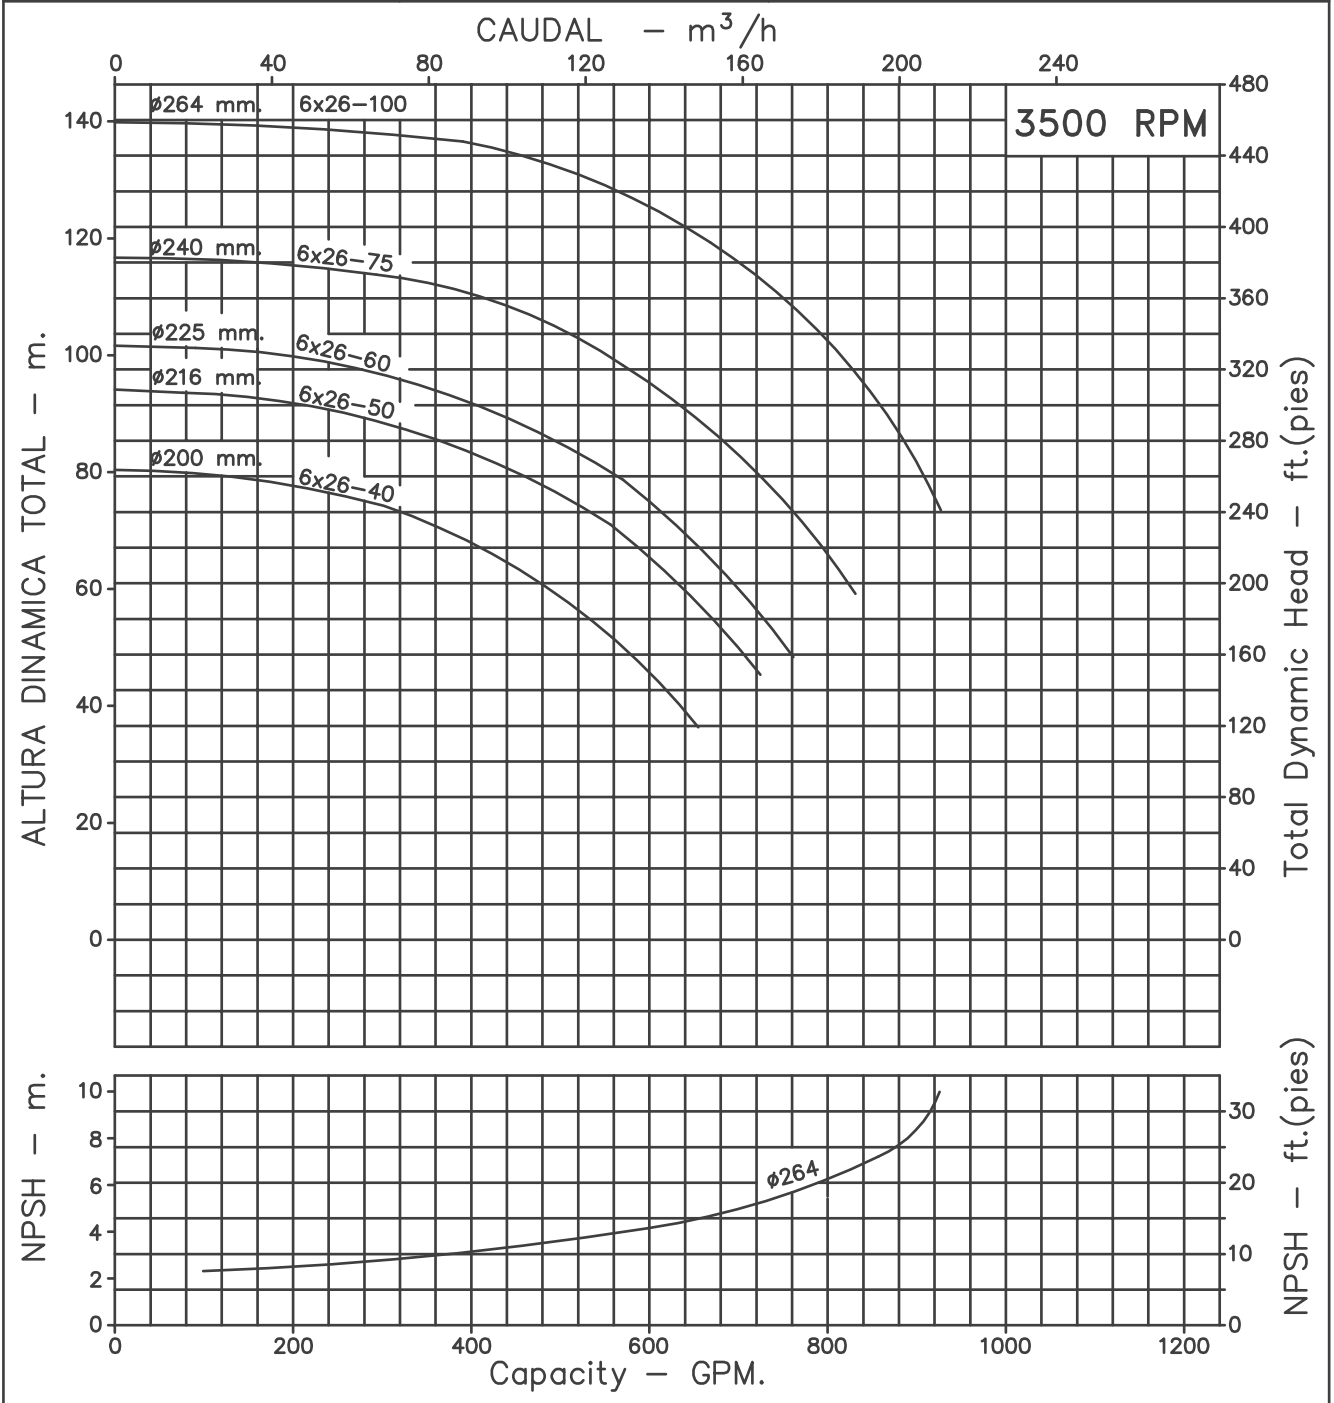

MOTOBOMBAS CENTRIFUGAS USO GENERAL "EUROLINEA" MONOBLOCK ELECTRICAS

Version: Sello Mecanico.
 ø Rotor: Variable
 ø Max. Particulas: 11mm.
 Motor: Trifasico
 40 a 100 HP.

MODELOS: 6x26-40
 6x26-50 ; 6x26-60
 6x26-75 ; 6x26-100
 CONEXION: Bridas ANSI #125/150
 Succion: 3"
 Descarga: 2,1/2"

Codigo: 055220CU
 Revision: R1
 Fecha : SEP-05-05
 Reemp : 035570CU

NOTAS: 1. Densidad del agua a 4 °C : 1 gr/cm³
 2. Curvas desarrolladas a Nivel del Mar

Caudal Max.	gpm
Altura Max.	ft
Eficiencia Max.	%