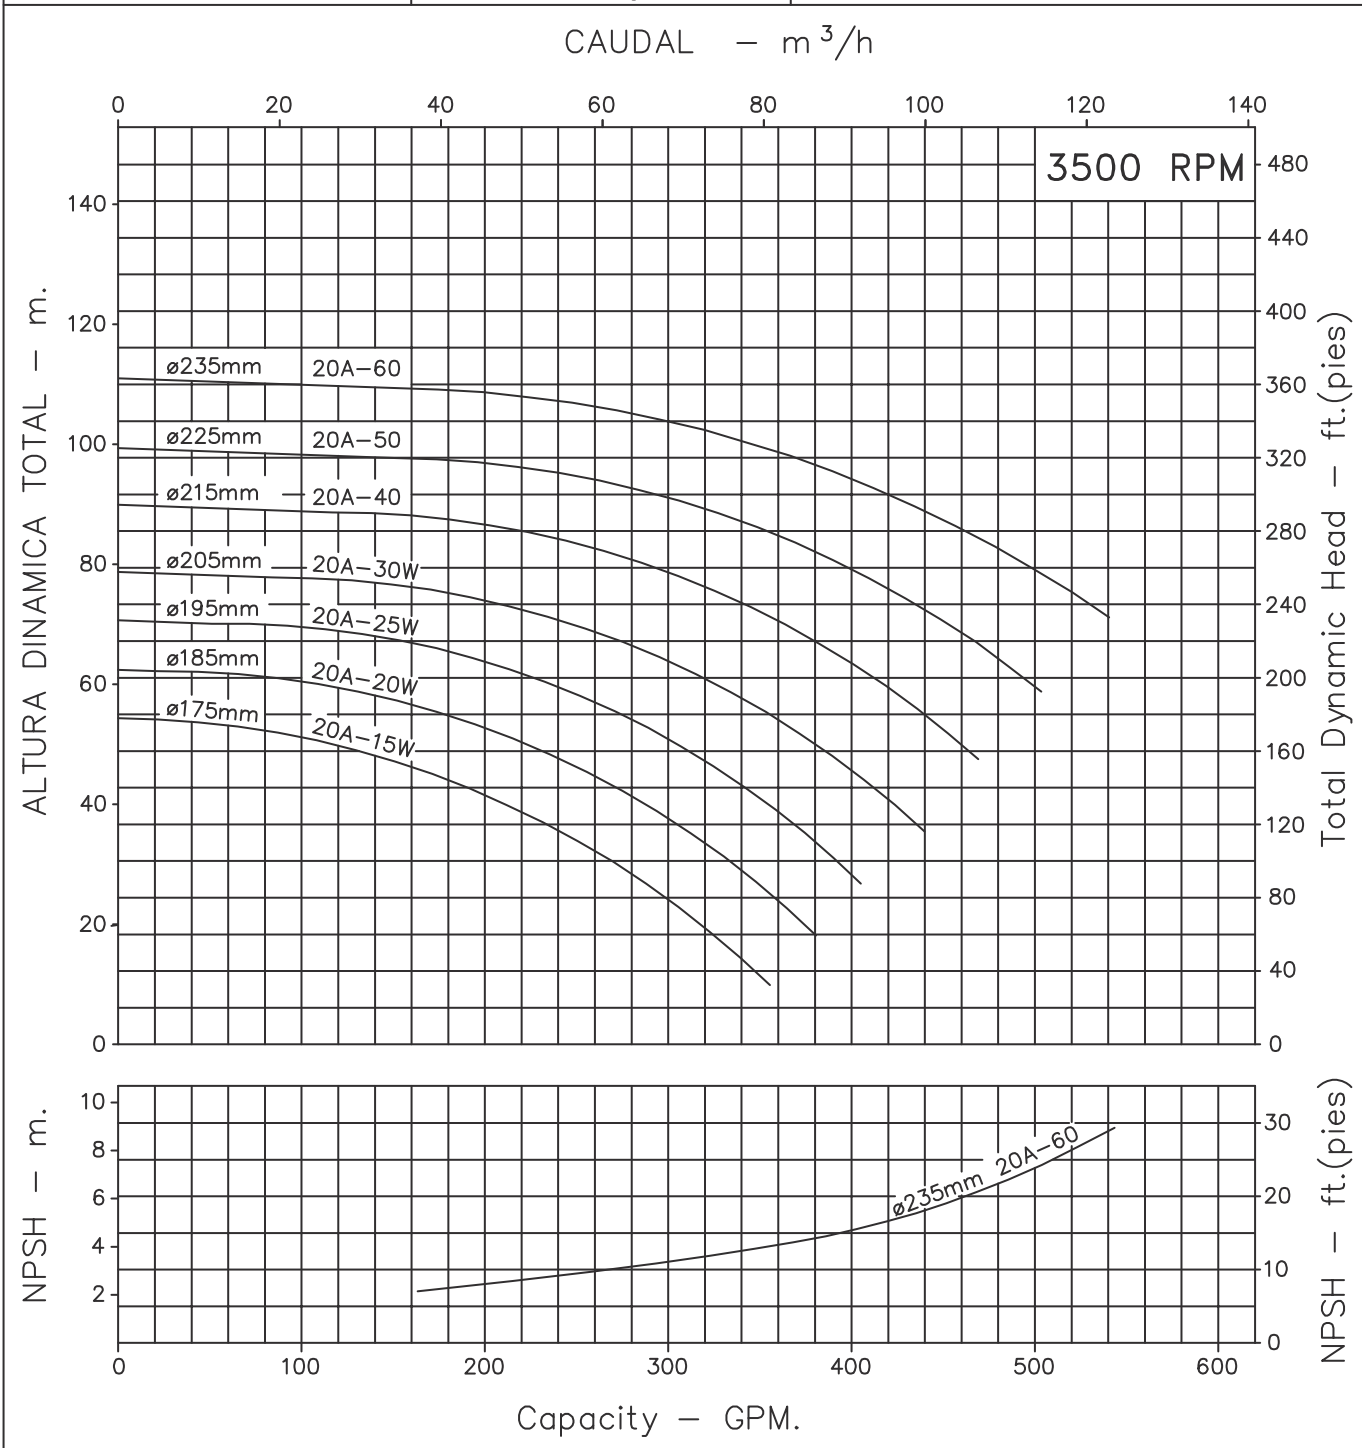

MOTOBOMBAS CENTRIFUGAS USO GENERAL "LINEA HY-FLO" MONOBLOCK ELECTRICAS

Version: Sello Mecanico.
 ø Rotor: Variable
 ø Max. Particulas: 11mm.
 Motor: Trifasico 15 a 60 HP.

MODELOS: 20A-15W ; 20A-25W
 20A-20W ; 20A-40W
 20A-30W ; 20A-60W
 20A-50W ;
 CONEXION: Roscada NPT
 Succion: 3"
 Descarga: 2"

Codigo: 065160CU
 Revision: R2
 Fecha : OCT-04-16
 Reemp : MAY-04-07

NOTAS: 1. Densidad del agua a 4 °C : 1 gr/cm³
 2. Curvas desarrolladas a Nivel del Mar

Caudal Max.	gpm
Altura Max.	ft
Eficiencia Max.	%