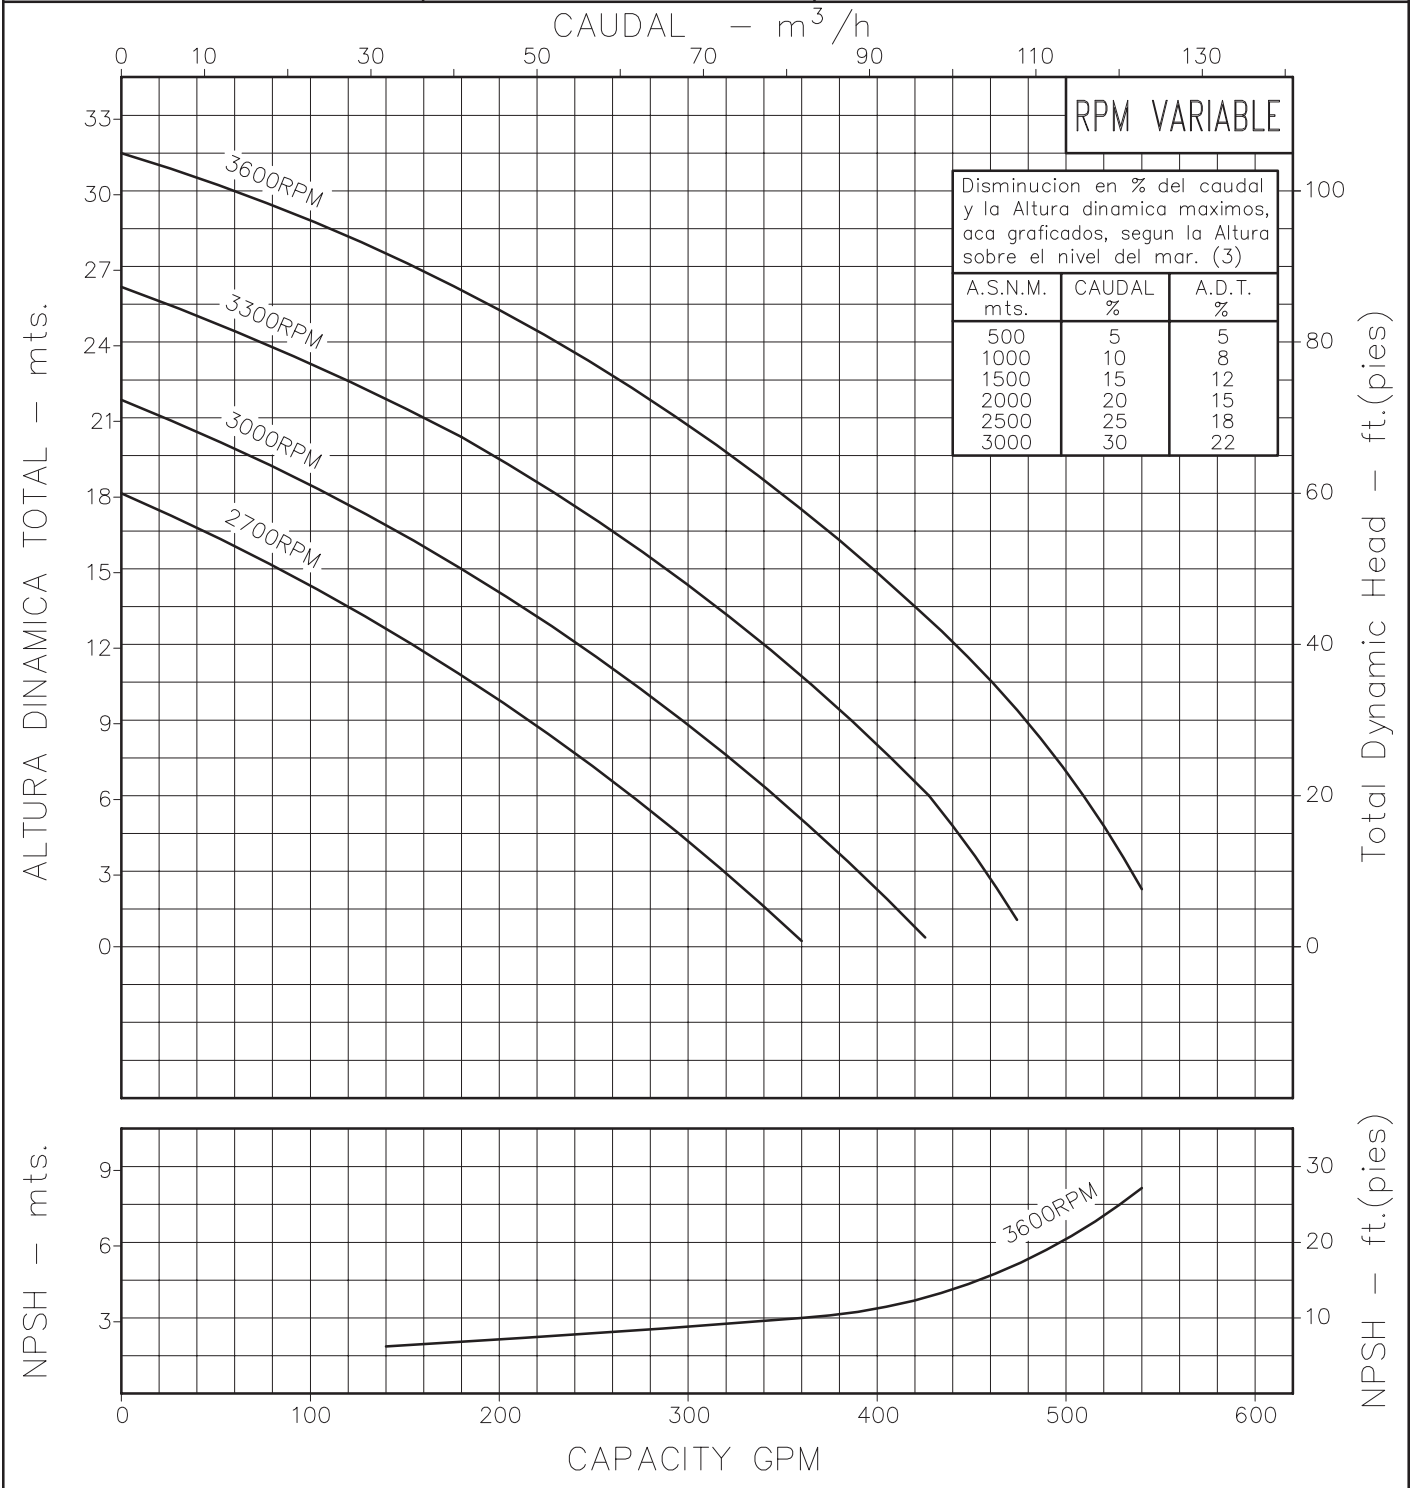

MOTOBOMBA CENTRIFUGA USO GENERAL "LINEA GS" MONOBLOCK DIESEL

Version: Sello Mecanico.
 Ø Rotor: 140mm.
 Ø Max. Partículas: 23mm.
 Motor: Diesel 13 HP.
 Marca: Katsupower

MODELO:
GS 100/F440A

CONEXION: Roscada NPT
 Succion: 4"
 Descarga: 4"

Codigo: 135060CU
 Revision: R0
 Fecha : ABR-12-13
 Reemp :

NOTAS: 1. Densidad del agua a 4 °C : 1 gr/cm³
 2. Curvas desarrolladas a Nivel del Mar
 3. Valores aproximados y de referencia. El motor pierde potencia por la A.S.N.M. Asegure el NPSHR para garantizar comportamiento.

Caudal Max.	gpm
Altura Max.	ft
Eficiencia Max.	%