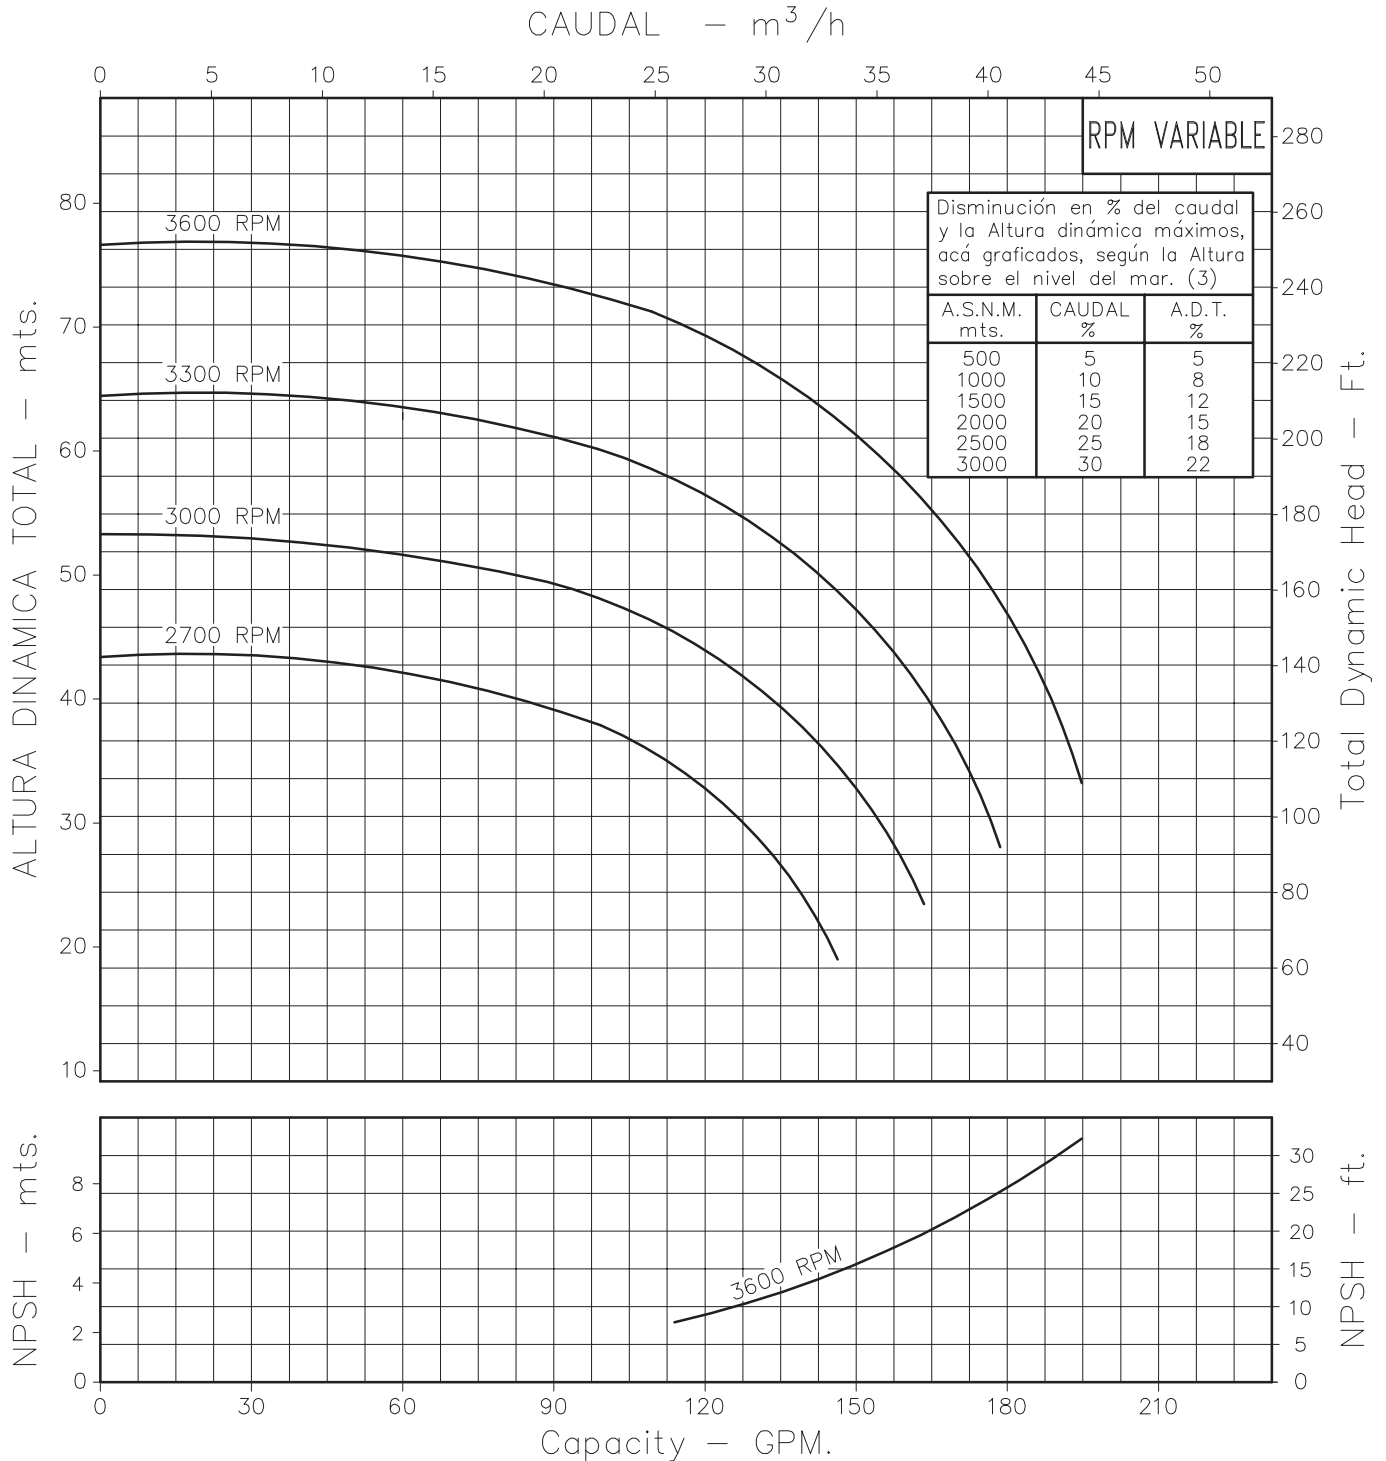

MOTOBOMBA CENTRIFUGA USO GENERAL "LINEA HY-FLO" MONOBLOCK DIESEL

Version: Sello Mecanico.
 Ø Rotor: 195mm.
 Ø Max. Particulas: 5mm.
 Motor: Diesel 13 HP.
 Marca: Katsupower

MODELO:
20AG/F440A

CONEXION: Roscada NPT
 Succión: 2"
 Descarga: 2"

Codigo: 135100CU
 Revision: R0
 Fecha : ABR-12-13
 Reemp :

NOTAS: 1. Densidad del agua a 4 °C : 1 gr/cm³
 2. Curvas desarrolladas a Nivel del Mar
 3. Valores aproximados y de referencia. El motor pierde potencia por la A.S.N.M. Asegure el NPSHR para garantizar comportamiento.

Caudal Max.	gpm
Altura Max.	ft
Eficiencia Max.	%