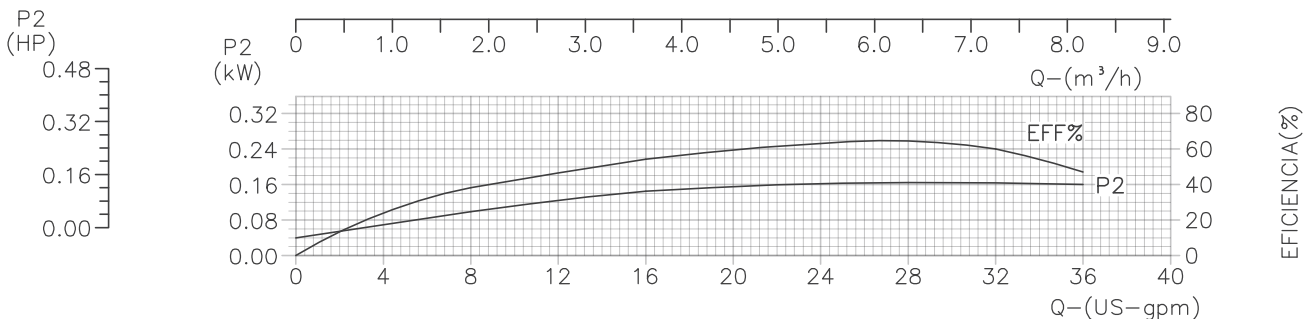

MOTOBOMBA MULTIETAPAS 4'' "LAPICERO IHM" MONOBLOCK ELECTRICA

Version: Sello Mecanico.
 ∅ Rotor: Variable
 ∅ Max. Particulas: 1.0mm.
 Motor: Variable

MODELO:
S4S-25
 CONEXION: Roscada NPT
 Descarga: 1.1/2"

Codigo: **155170CU**
 Revision: RO
 Fecha : NOV-27-15
 Reemp :

NOTAS:
 1. Densidad del agua a 4 C : 1 gr/cm³
 Curvas desarrolladas a Nivel del Mar

Caudal Max.	gpm
Altura Max.	ft
Eficiencia Max.	%