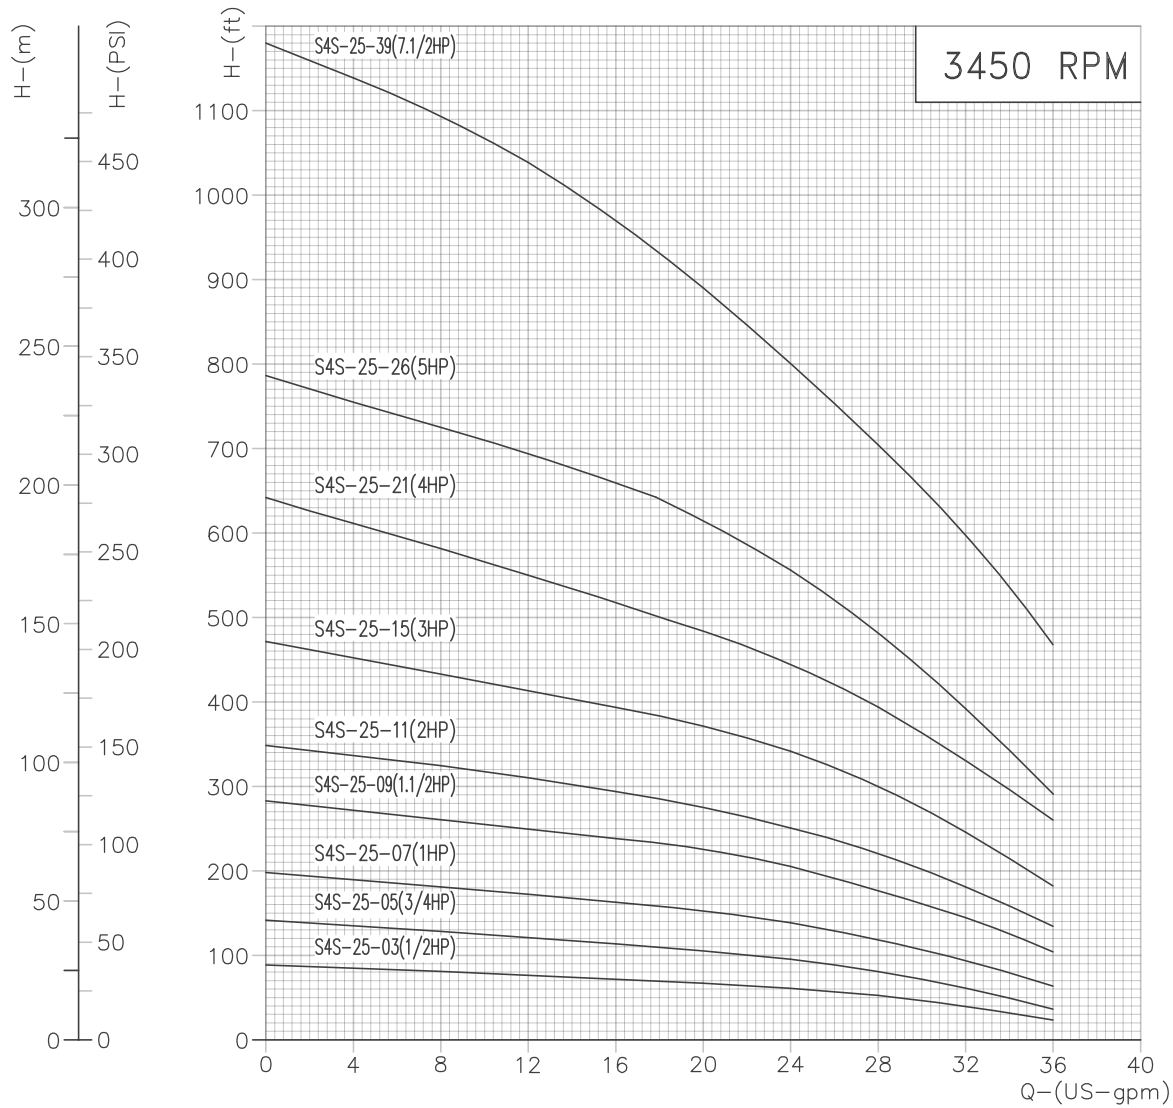

MOTOBOMBA MULTIETAPAS 4'' "LAPICERO IHM" MONOBLOCK ELECTRICA

Version: Sello Mecanico.
 ∅ Rotor: Variable
 ∅ Max. Particulas: 1.0mm.
 Motor: Variable

MODELO:
S4S-25
 CONEXION: Roscada NPT
 Descarga: 1.1/2"

Codigo: **155170CU**
 Revision: RO
 Fecha : NOV-27-15
 Reemp :

NOTAS:
 1. Densidad del agua a 4 C : 1 gr/cm³
 Curvas desarrolladas a Nivel del Mar

Caudal Max.	gpm
Altura Max.	ft
Eficiencia Max.	%