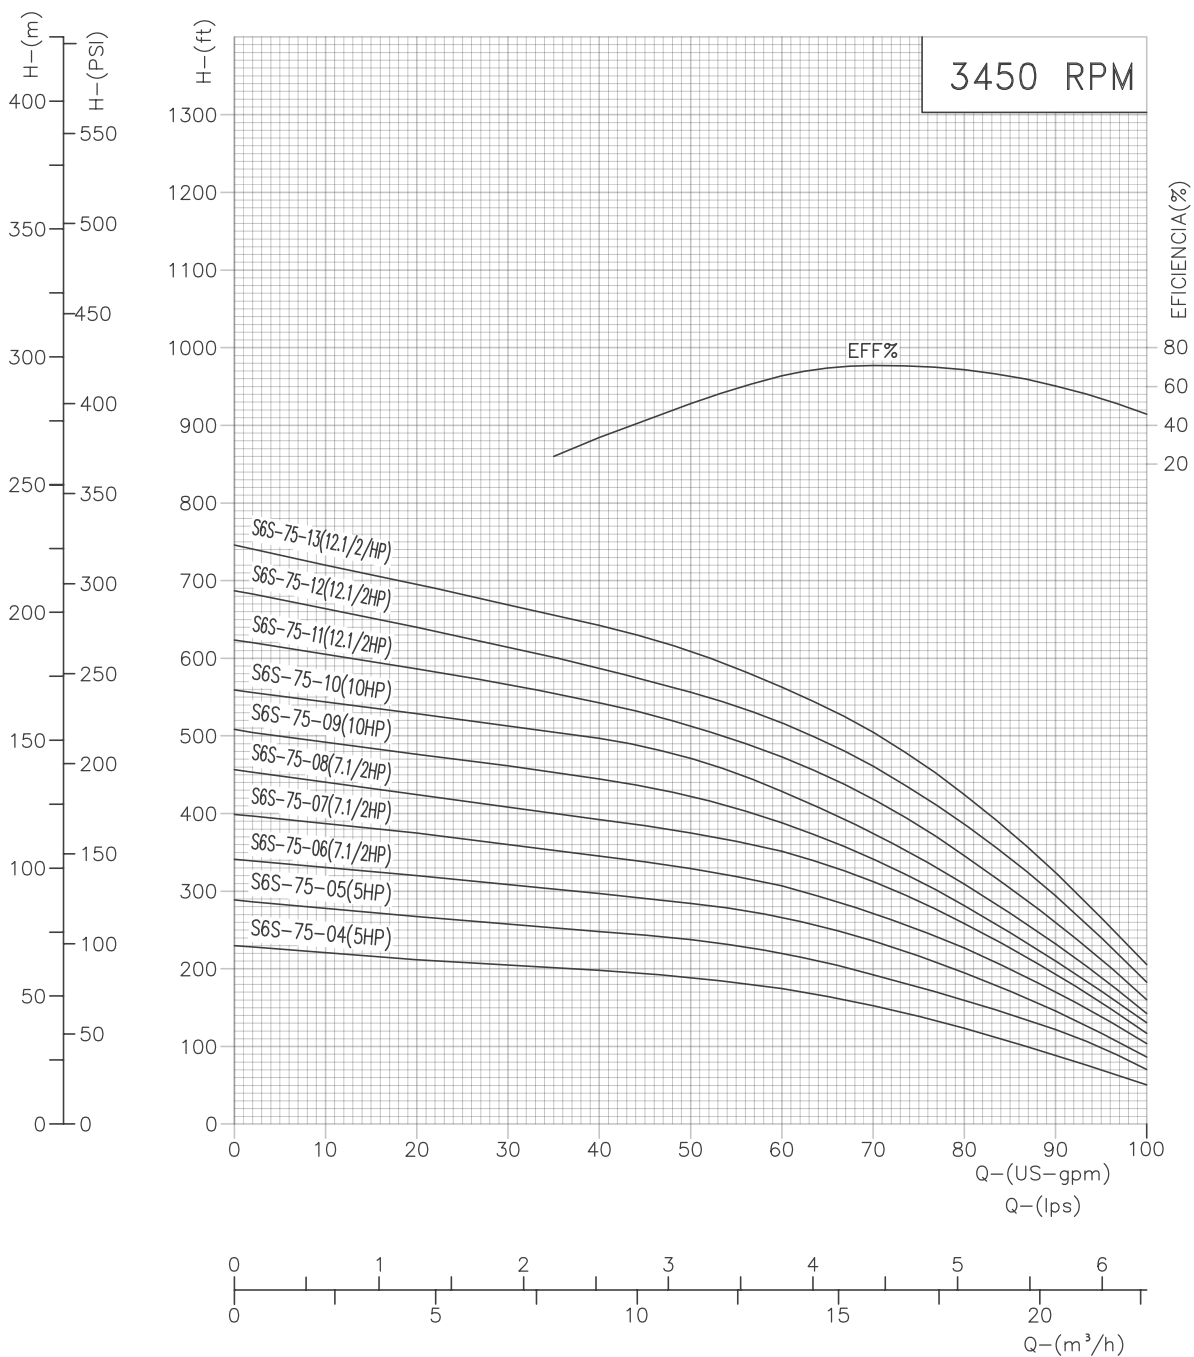

MOTOBOMBA MULTIETAPAS 6'' "LAPICERO IHM" MONOBLOCK ELECTRICA

Version: Sello Mecanico.
 ∅ Rotor: Variable
 ∅ Max. Particulas: 1.0mm.
 Motor: 12.1/2HP a 5HP

MODELO:
S6S-75

CONEXION: Roscada NPT
 Descarga: 2"

Codigo: 155210CU
 Revision: R0
 Fecha: DIC-22-15
 Reemp:

NOTAS:
 1. Densidad del agua a 4 C : 1 gr/cm³
 Curvas desarrolladas a Nivel del Mar

Caudal Max.	gpm
Altura Max.	ft
Eficiencia Max.	%