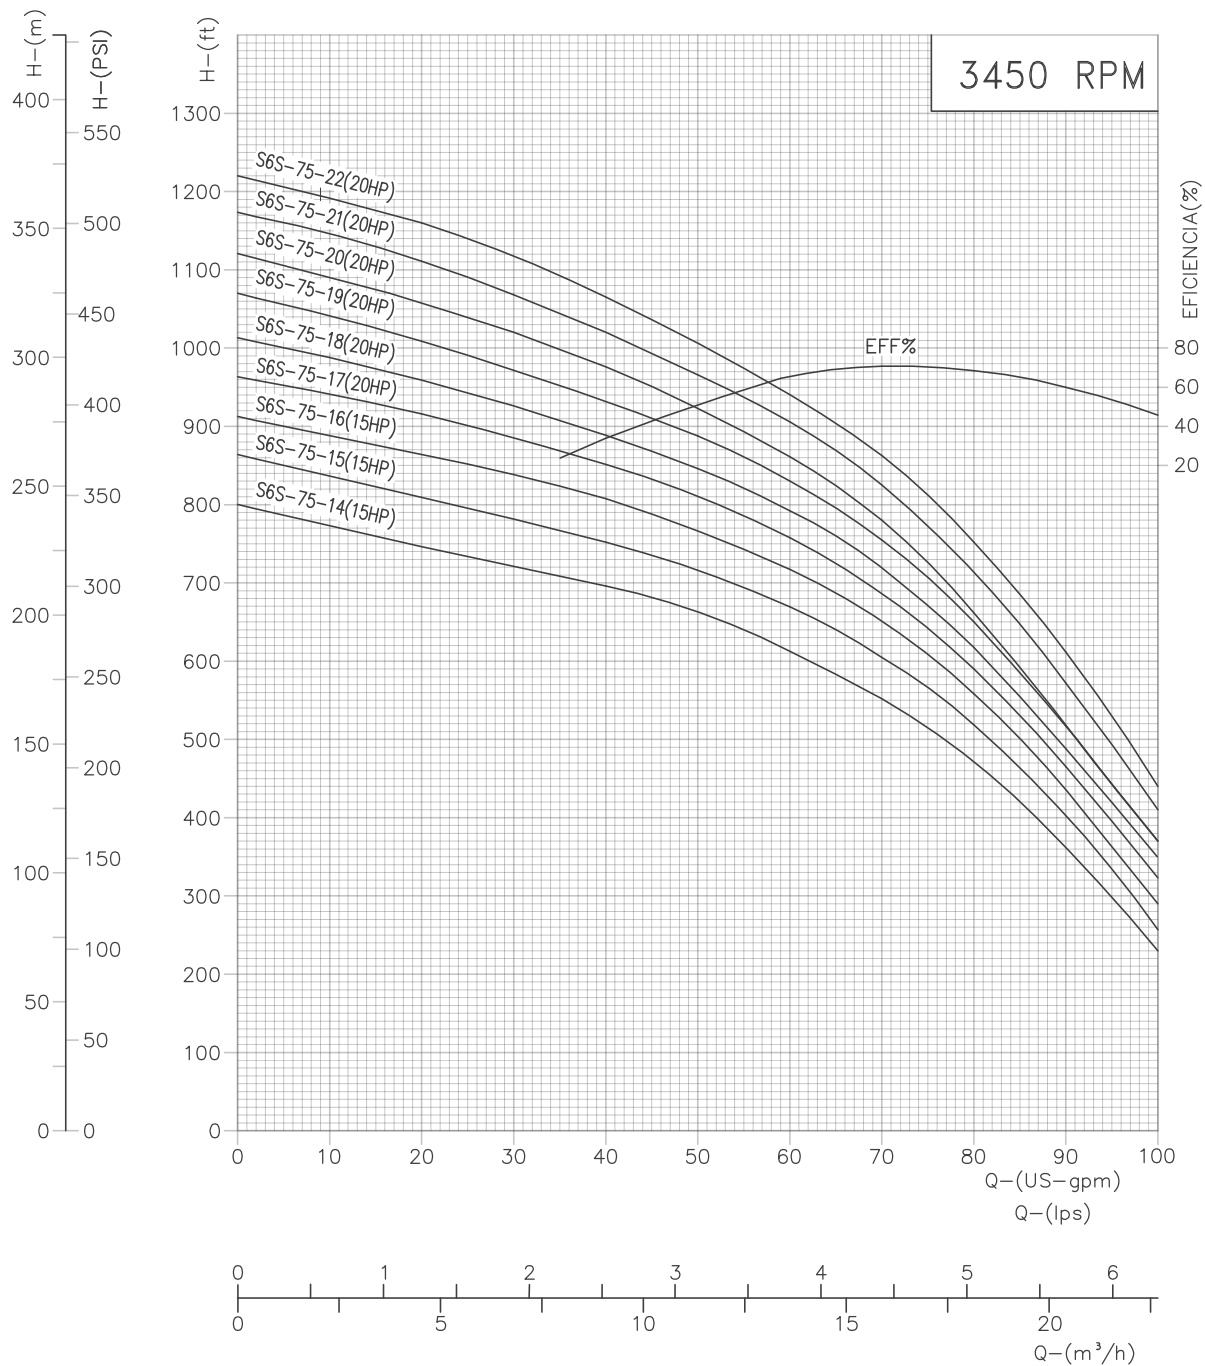

MOTOBOMBA MULTIETAPAS 6” ”LAPICERO IHM” MONOBLOCK ELECTRICA

Version: Sello Mecanico.
 Ø Rotor: Variable
 Ø Max. Particulas: 1.0mm.
 Motor: 20HP a 15HP

MODELO:
S6S-75
 CONEXION: Roscada NPT
 Descarga: 2”

Codigo: **155220CU**
 Revision: R0
 Fecha : DIC-22-15
 Reemp :

NOTAS:
 1. Densidad del agua a 4 C : 1 gr/cm³
 Curvas desarrolladas a Nivel del Mar

Caudal Max.	gpm
Altura Max.	ft
Eficiencia Max.	%