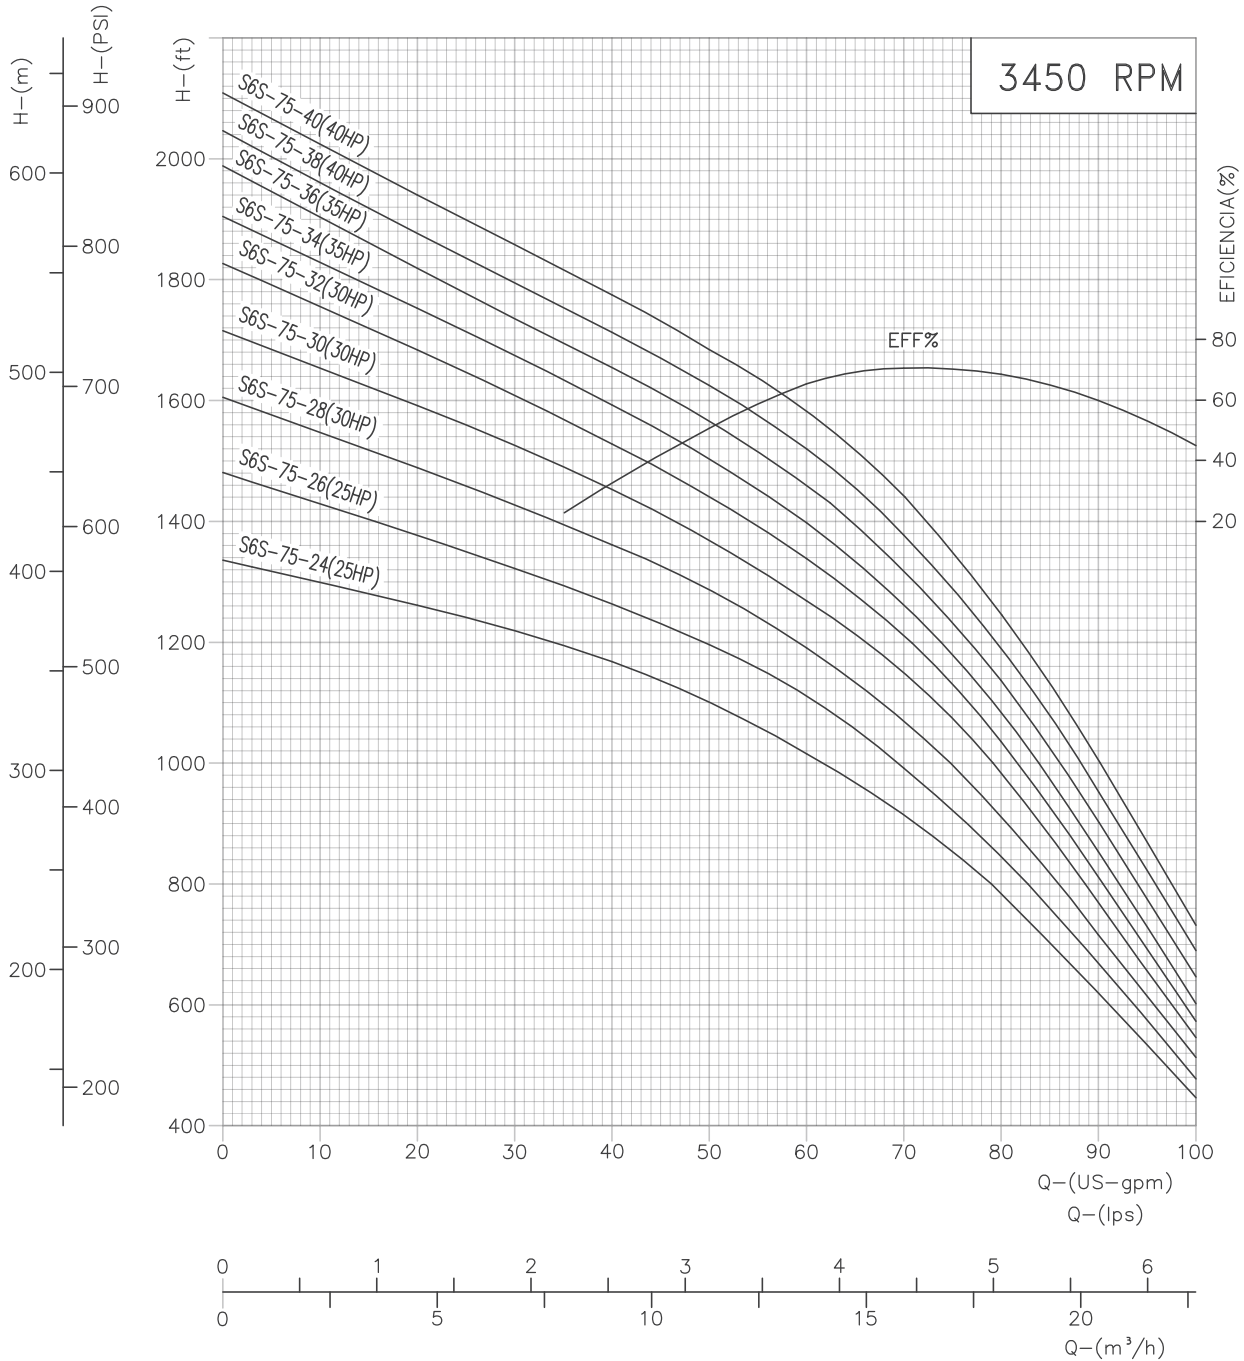

# MOTOBOMBA MULTIETAPAS 6'' "LAPICERO IHM" MONOBLOCK ELECTRICA

Version: Sello Mecanico.  
 ∅ Rotor: Variable  
 ∅ Max. Particulas: 1.0mm.  
 Motor: 40HP a 25HP

MODELO:  
**S6S-75**  
 CONEXION: Roscada NPT  
 Descarga: 2''

Codigo: **155230CU**  
 Revision: RO  
 Fecha : DIC-23-15  
 Reemp :

NOTAS:  
 1. Densidad del agua a 4 C : 1 gr/cm<sup>3</sup>  
 Curvas desarrolladas a Nivel del Mar

Caudal Max.	gpm
Altura Max.	ft
Eficiencia Max.	%