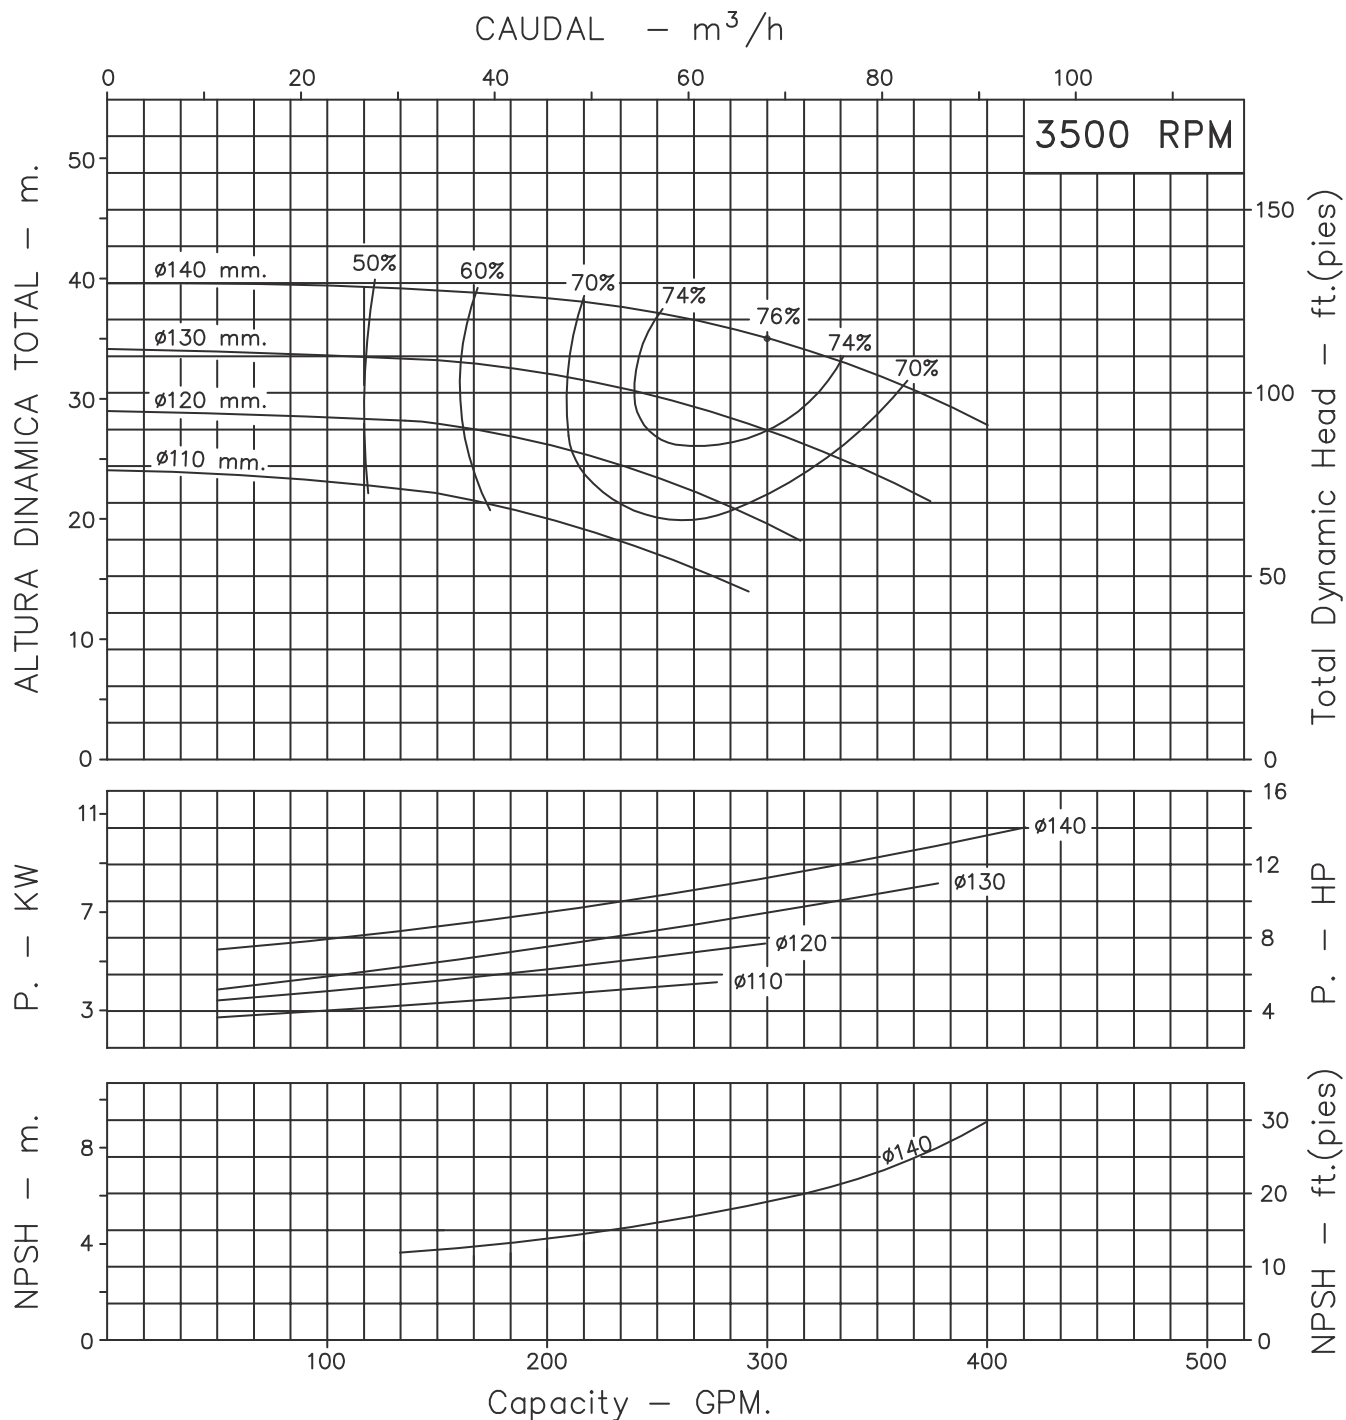

BOMBA CENTRIFUGA USO GENERAL "EUROLINEA" EJE LIBRE

Version: S.M. – P.E.
 ∅ Rotor: Variable
 ∅ Max. Particulas: 14mm.
 Motor: Potencia Variable
 Marca:

MODELO:
5x13
 CONEXION: Bridas ANSI #125/150
 Succion: 2,1/2"
 Descarga: 2"

Codigo: **940120CU**
 Revision: R1
 Fecha : OCT-11-16
 Reemp : OCT-04-94

NOTAS: 1. Densidad del agua a 4 °C : 1 gr/cm³
 2. Curvas desarrolladas a Nivel del Mar

Caudal Max.	gpm
Altura Max.	ft
Eficiencia Max.	%