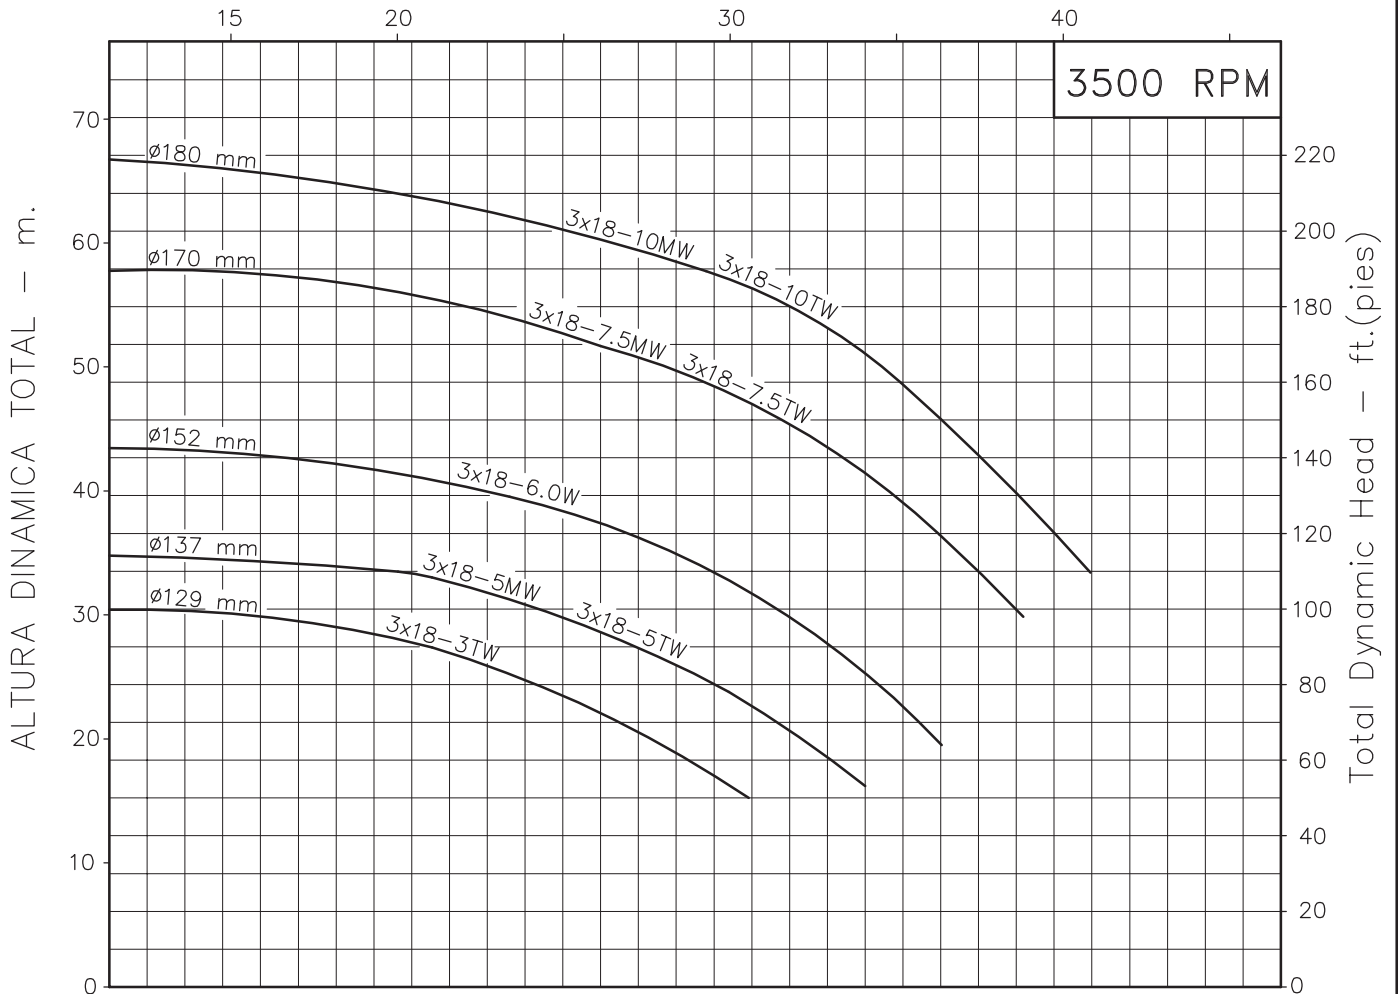

MOTOBOMBAS CENTRIFUGAS USO GENERAL "EUROLINEA" MONOBLOCK ELECTRICAS

Version: Sello Mecanico.
 Ø Rotor: Variable
 Ø Max. Particulas: 3mm.
 Motor: Monof. 5 a 10 HP.
 Trif. 3, 5, 6, 7.5 y 10 HP.

MODELOS:
 3x18-3TW ; 3x18-5MW ; 3x18-5TW
 3x18-6W ; 3x18-7.5MW ; 3x18-7.5TW
 3x18-10MW ; 3x18-10TW
 CONEXION: Bridas ANSI #125/150
 Succion: 1,1/2"
 Descarga: 1,1/4"

CAUDAL - m³/h

Codigo: 950330CU-1
 Revision: R1
 Fecha: SEP-18-08
 Reemp: OCT-31-03

NOTAS: 1. Densidad del agua a 4 °C : 1 gr/cm³
 2. Curvas desarrolladas a Nivel del Mar

Caudal Max.	gpm
Altura Max.	ft
Eficiencia Max.	%