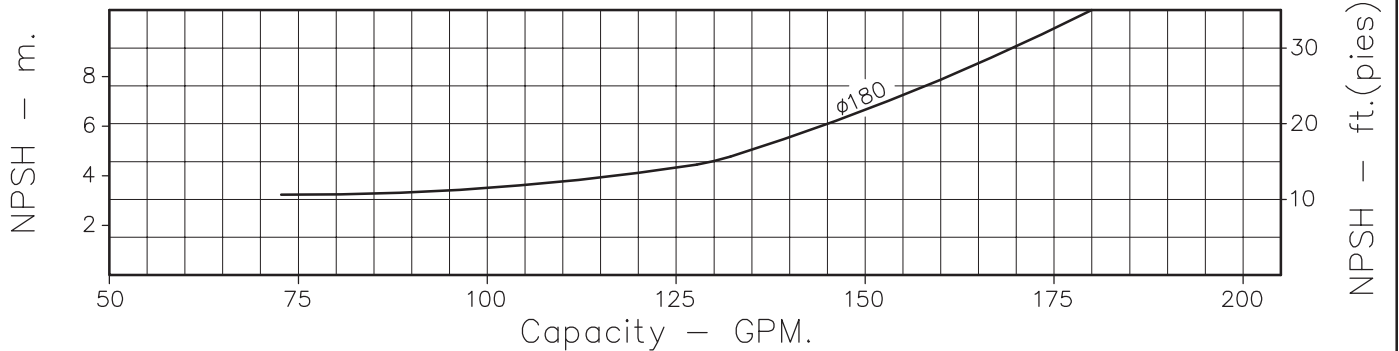

MOTOBOMBAS CENTRIFUGAS USO GENERAL "EUROLINEA" MONOBLOCK ELECTRICAS

Version: Sello Mecanico.
 Ø Rotor: Variable
 Ø Max. Particulas: 3mm.
 Motor: Monof. 5 a 10 HP.
 Trif. 3, 5, 6, 7.5 y 10 HP.

MODELOS:
 3x18-3TW ; 3x18-5MW ; 3x18-5TW
 3x18-6W ; 3x18-7.5MW ; 3x18-7.5TW
 3x18-10MW ; 3x18-10TW
 CONEXION: Bridas ANSI #125/150
 Succion: 1,1/2"
 Descarga: 1,1/4"

CAUDAL - m³/h

Codigo: 950330CU-1
 Revision: R1
 Fecha: SEP-18-08
 Reemp: OCT-31-03

NOTAS: 1. Densidad del agua a 4 °C : 1 gr/cm³
 2. Curvas desarrolladas a Nivel del Mar

Caudal Max.	gpm
Altura Max.	ft
Eficiencia Max.	%