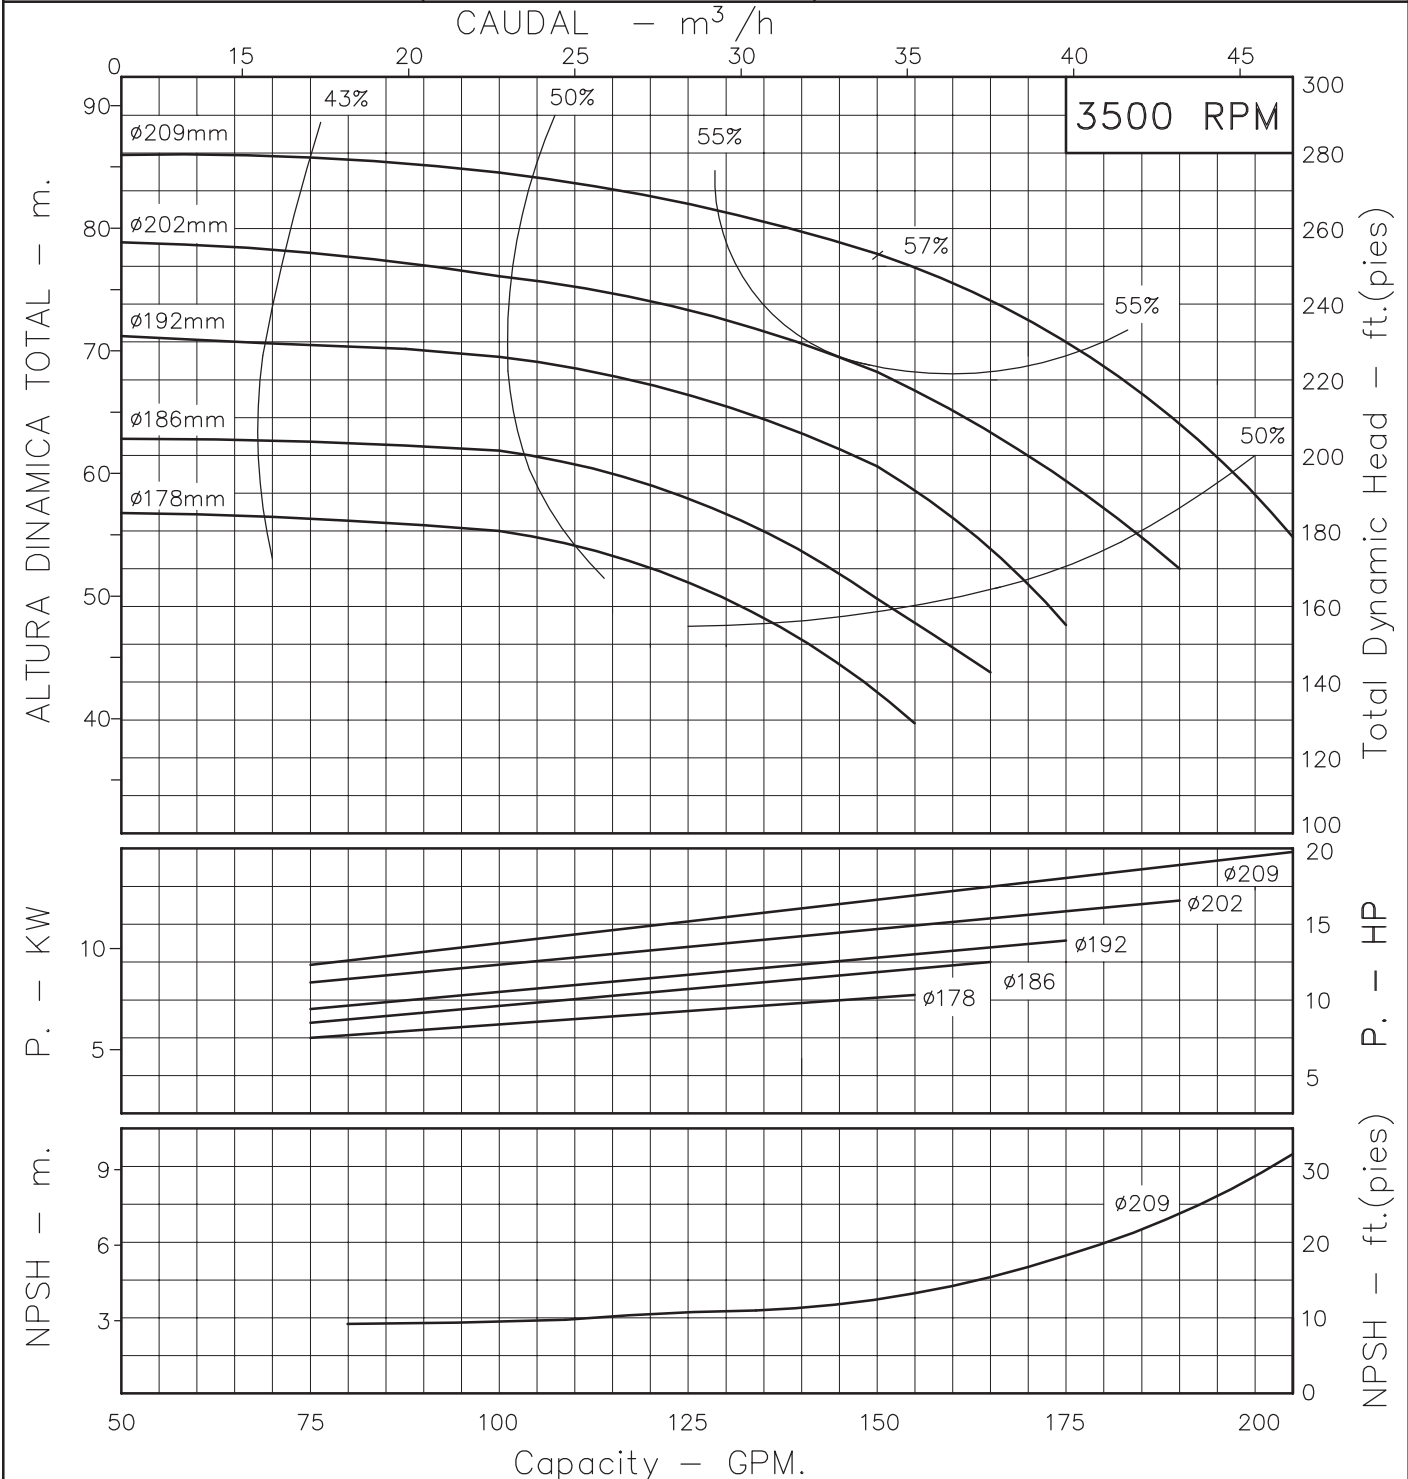

BOMBA CENTRIFUGA USO GENERAL "EUROLINEA" EJE LIBRE

Version: S.M. – P.E.
 ø Rotor: Variable
 ø Max. Partículas: 5mm.
 Motor: Potencia Variable
 Marca:

MODELO:
3x20
 CONEXION: Bridas ANSI #125/150
 Succion: 2"
 Descarga: 1,1/4"

Codigo: **950570CU**
 Revision: R0
 Fecha: JUN-16-95
 Reemp: :

NOTAS: 1. Densidad del agua a 4 °C : 1 gr/cm³
 2. Curvas desarrolladas a Nivel del Mar

Caudal Max.	gpm
Altura Max.	ft
Eficiencia Max.	%