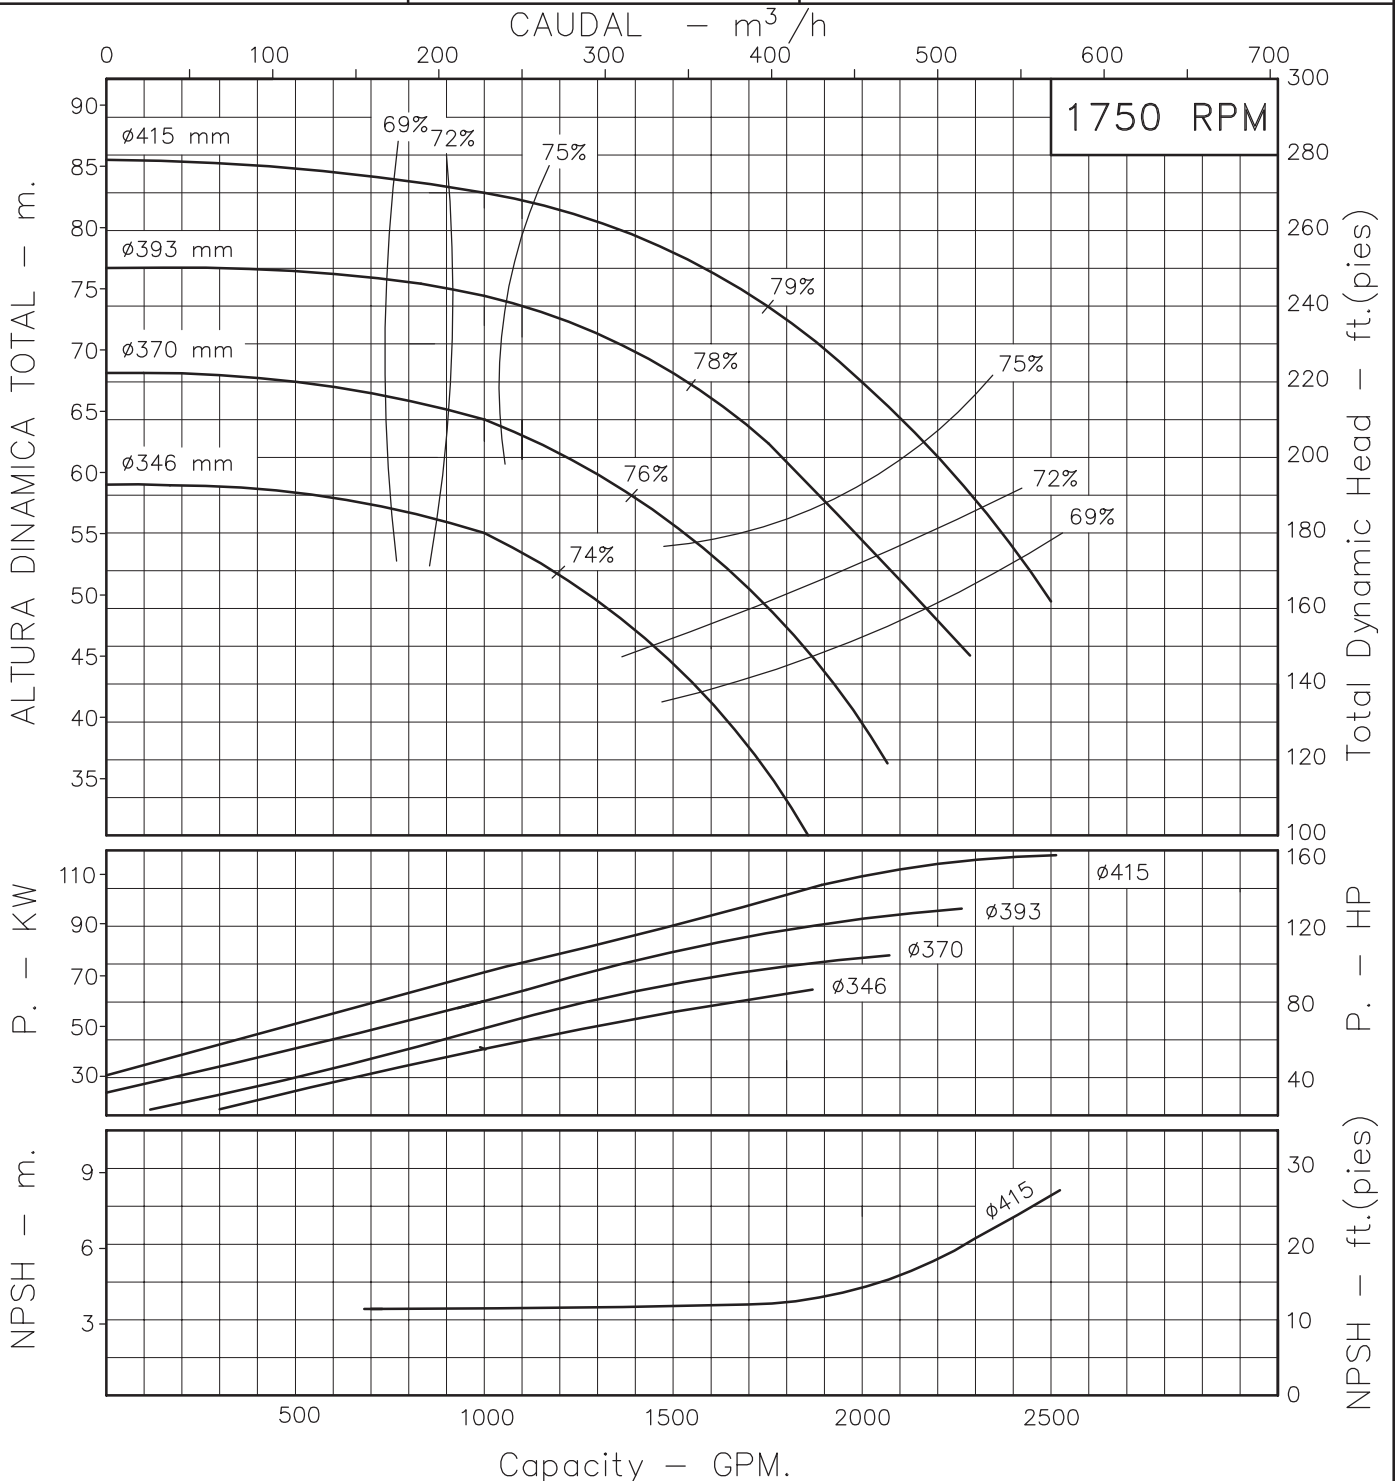

BOMBA CENTRIFUGA USO GENERAL "EUROLINEA" EJE LIBRE

Version: S.M. – P.E.
 ø Rotor: Variable
 ø Max. Partículas: 20mm.
 Motor: Potencia Variable
 Marca:

MODELO:
12x40
 CONEXION: Bridas ANSI #125/150
 Succion: 6"
 Descarga: 5"

Codigo: **950620CU**
 Revision: R0
 Fecha : AGO-02-95
 Reemp :

NOTAS: 1. Densidad del agua a 4 °C : 1 gr/cm³
 2. Curvas desarrolladas a Nivel del Mar

Caudal Max.	gpm
Altura Max.	ft
Eficiencia Max.	%