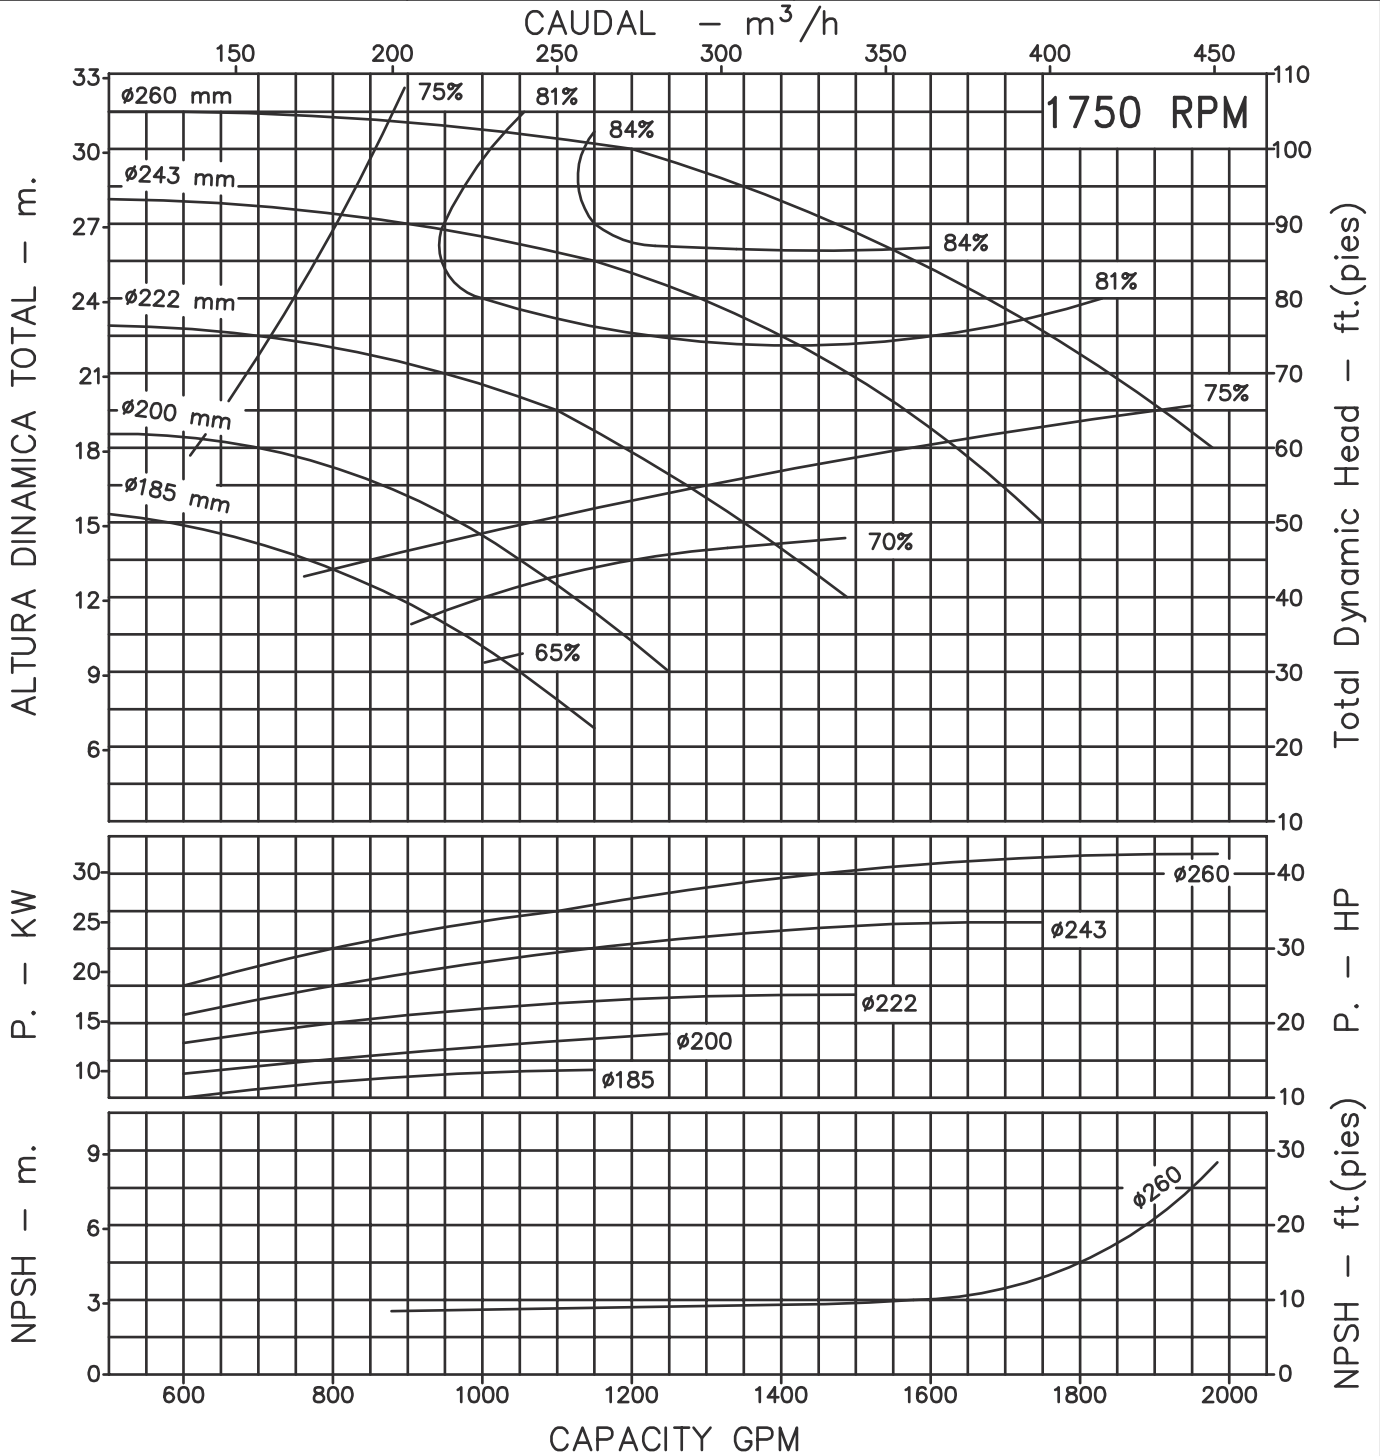

BOMBA CENTRIFUGA USO GENERAL "EUROLINEA" EJE LIBRE

Version: S.M. – P.E.
 ø Rotor: Variable
 ø Max. Particulas: 31mm.
 Motor: Potencia Variable
 Marca:

MODELO:
12x25
 CONEXION: Bridas ANSI #125/150
 Succion: 6"
 Descarga: 5"

Codigo: **950630CU**
 Revision: R0
 Fecha : AGO-04-95
 Reemp :

NOTAS: 1. Densidad del agua a 4 °C : 1 gr/cm³
 2. Curvas desarrolladas a Nivel del Mar

Caudal Max.	gpm
Altura Max.	ft
Eficiencia Max.	%