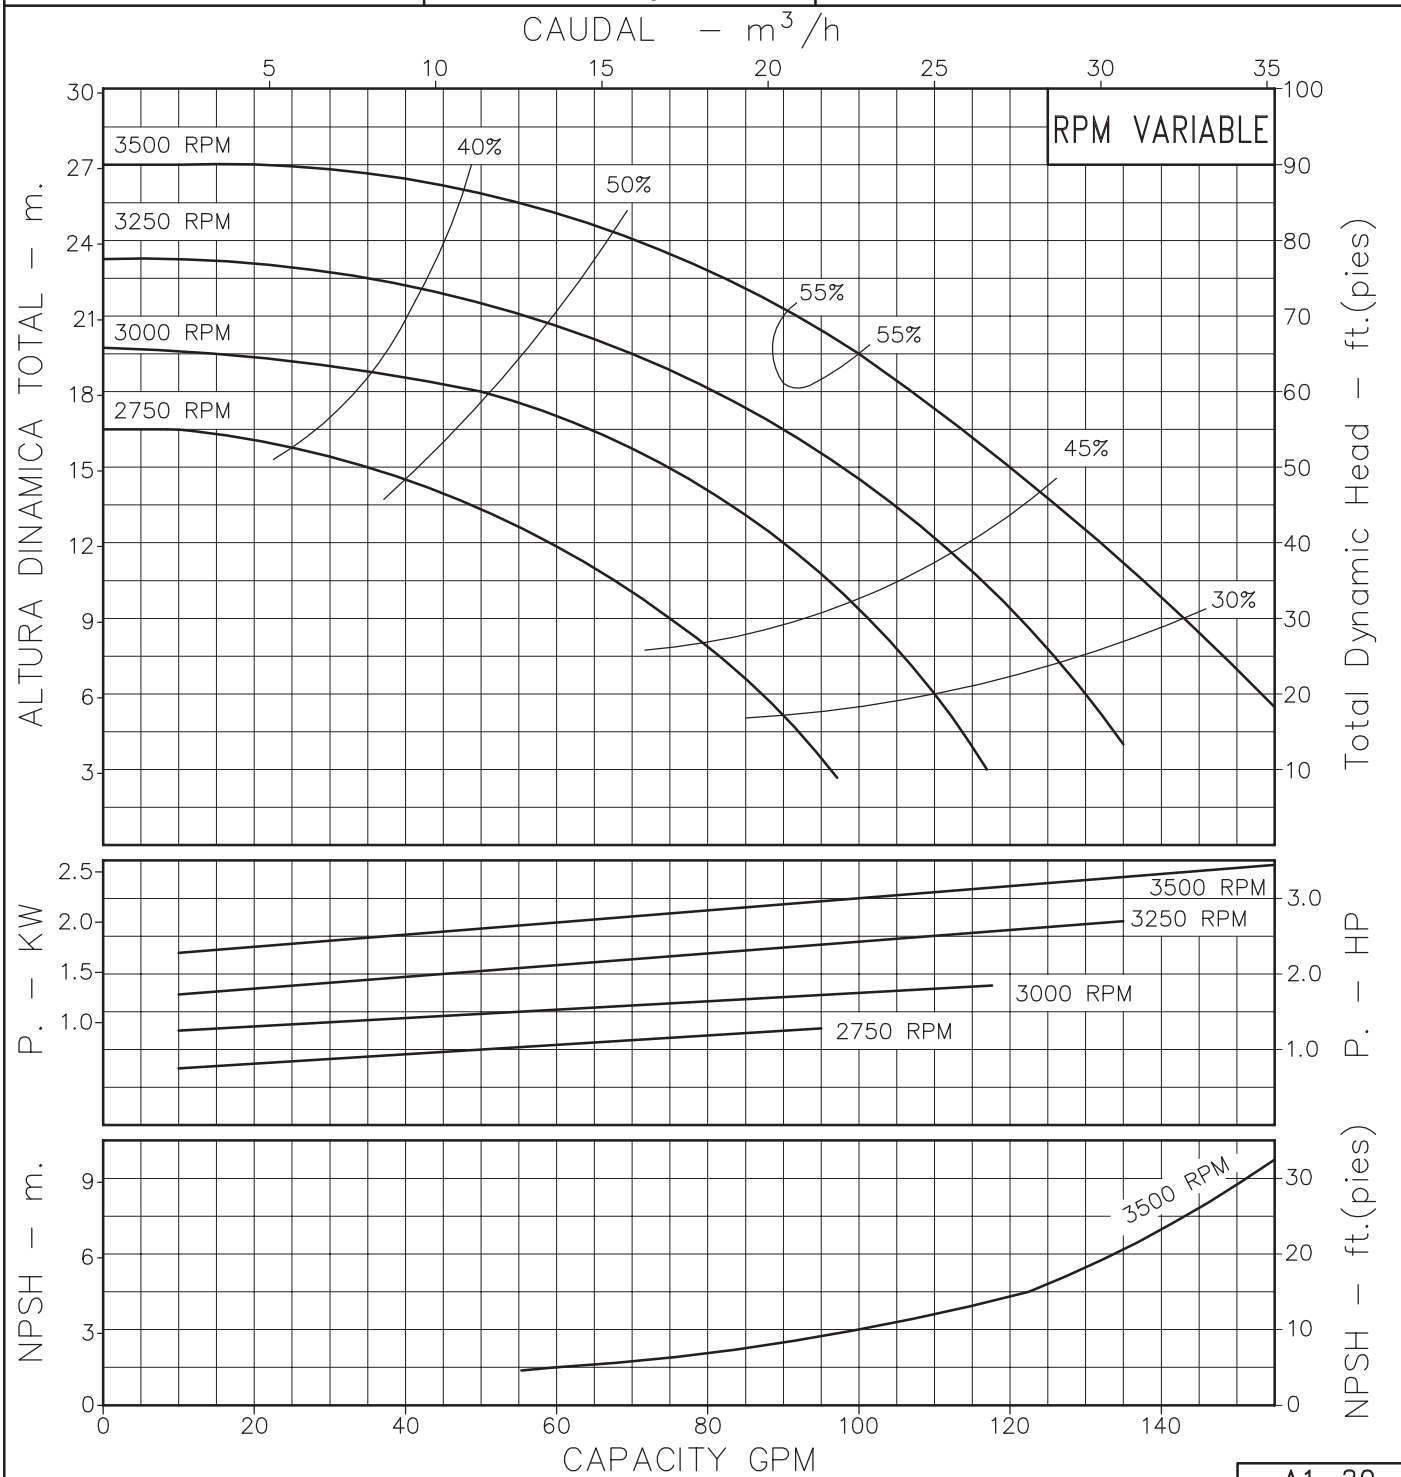

BOMBA CENTRIFUGA AUTOCEBANTE "LINEA GS" EJE LIBRE

Version: Sello Mecanico.
 Ø Rotor: 121mm.
 Ø Max. Particulas: 15mm.
 Motor: Potencia Variable
 Marca:

MODELO:
GS 50-L1

CONEXION: Roscada NPT
 Succion: 2"
 Descarga: 2"

A1-20

Codigo: **950720CU**
 Revision: R0
 Fecha: AGO-04-95
 Reemp: :

NOTAS:
 1. Densidad del agua a 4°C : 1 gr/cm³
 2. Curvas desarrolladas a Nivel del Mar

Caudal Max.	gpm
Altura Max.	ft
Eficiencia Max.	%