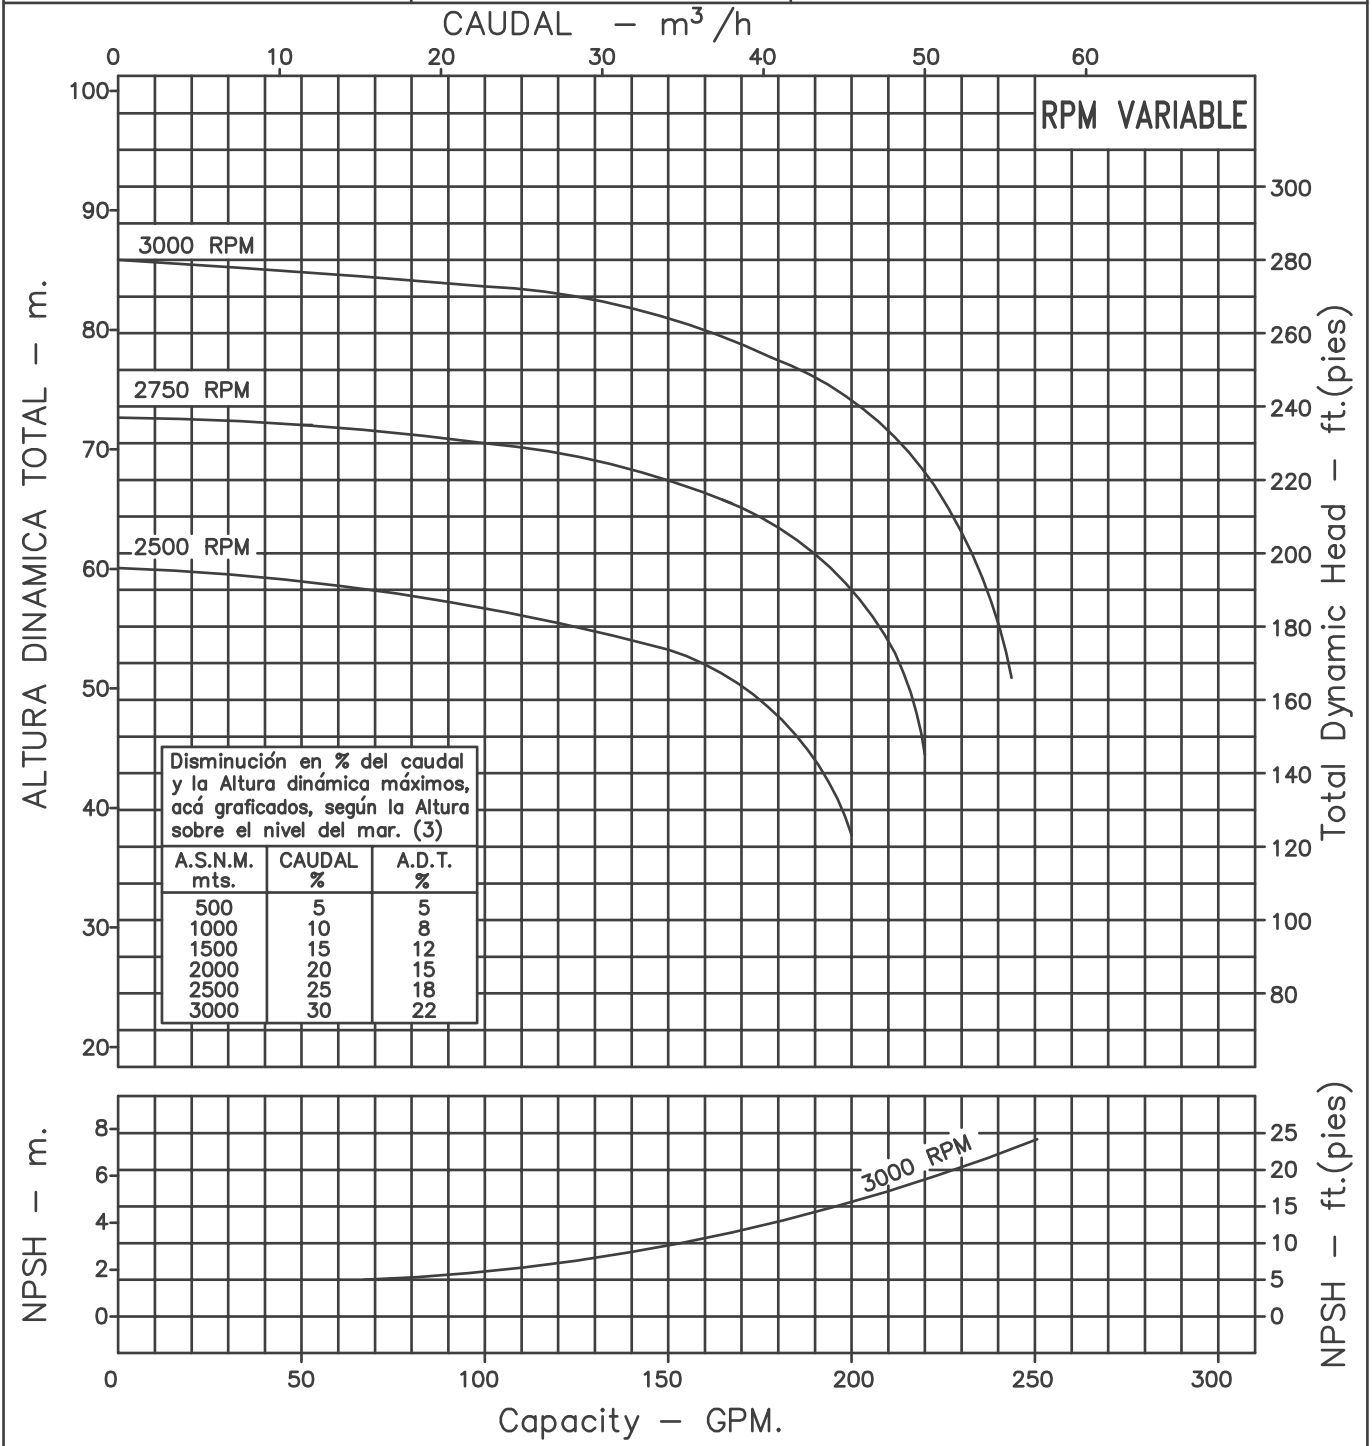

MOTOBOMBA CENTRIFUGA USO GENERAL "EUROLINEA" MONOBLOCK DIESEL

Version: Sello Mecanico.
 Ø Rotor: 229mm.
 Ø Max. Particulas: 11mm.
 Motor: Diesel 28.5 HP.
 Marca: Lombardini

MODELO:
5x25/9LD
 CONEXION: Bridas ANSI #125/150
 Succion: 2"
 Descarga: 2"

Codigo: **950840CU**
 Revision: R1
 Fecha : JUN-05-15
 Reemp : AGO-31-95

NOTAS: 1. Densidad del agua a 4 °C : 1 gr/cm³
 2. Curvas desarrolladas a Nivel del Mar

Caudal Max.	gpm
Altura Max.	ft
Eficiencia Max.	%