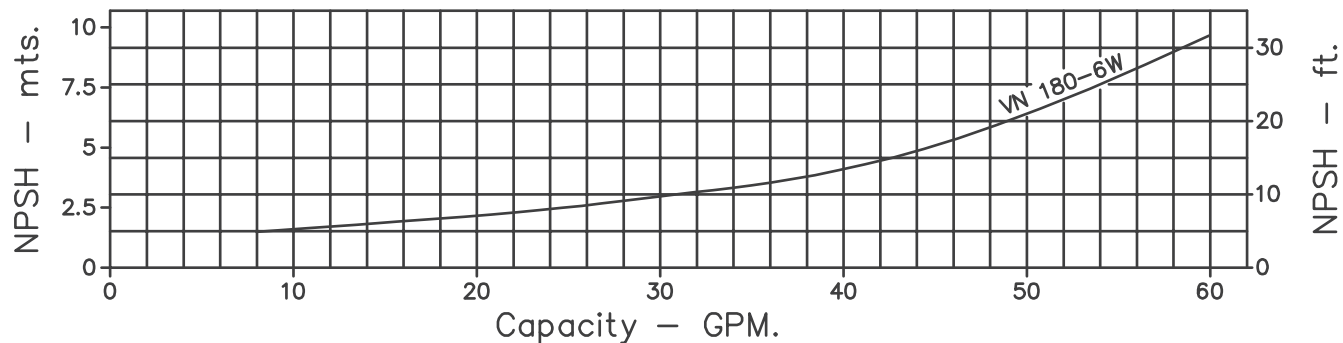

MOTOBOMBAS MULTIETAPAS "VERTICAL HIERRO" MONOBLOCK ELECTRICAS

Version: Sello Mecanico.
 Ø Rotor: 96mm.
 Ø Max. Particulas: 5mm.
 Motor: Monofasico 5 HP.
 Trifasico 5 y 6 HP.

MODELO:
VN
 CONEXION: Roscada NPT
 Succion: 1,1/2"
 Descarga: 1,1/2"

Codigo: **950970CU-1**
 Revision: RO
 Fecha: NOV-01-03
 Reemp:

NOTAS: 1. Densidad del agua a 4 °C : 1 gr/cm³
 2. Curvas desarrolladas a Nivel del Mar

Caudal Max.	gpm
Altura Max.	ft
Eficiencia Max.	%