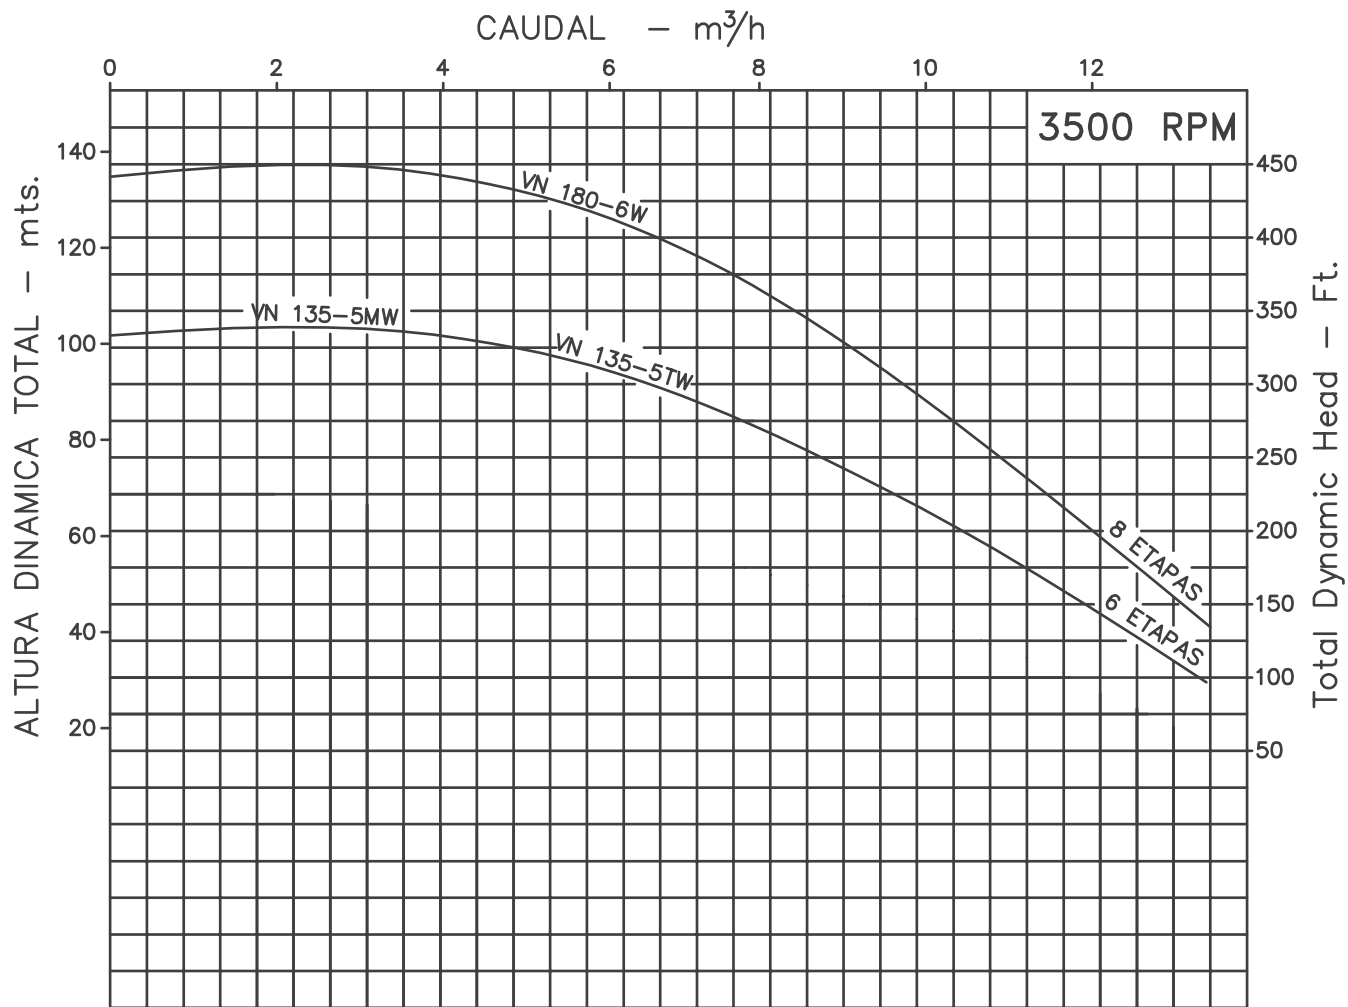

MOTOBOMBAS MULTIETAPAS "VERTICAL HIERRO" MONOBLOCK ELECTRICAS

Version: Sello Mecanico.
 Ø Rotor: 96mm.
 Ø Max. Particulas: 5mm.
 Motor: Monofasico 5 HP.
 Trifasico 5 y 6 HP.

MODELO:
VN
 CONEXION: Roscada NPT
 Succion: 1,1/2"
 Descarga: 1,1/2"

Codigo: **950970CU-1**
 Revision: RO
 Fecha: NOV-01-03
 Reemp:

NOTAS: 1. Densidad del agua a 4 °C : 1 gr/cm³
 2. Curvas desarrolladas a Nivel del Mar

Caudal Max.	gpm
Altura Max.	ft
Eficiencia Max.	%