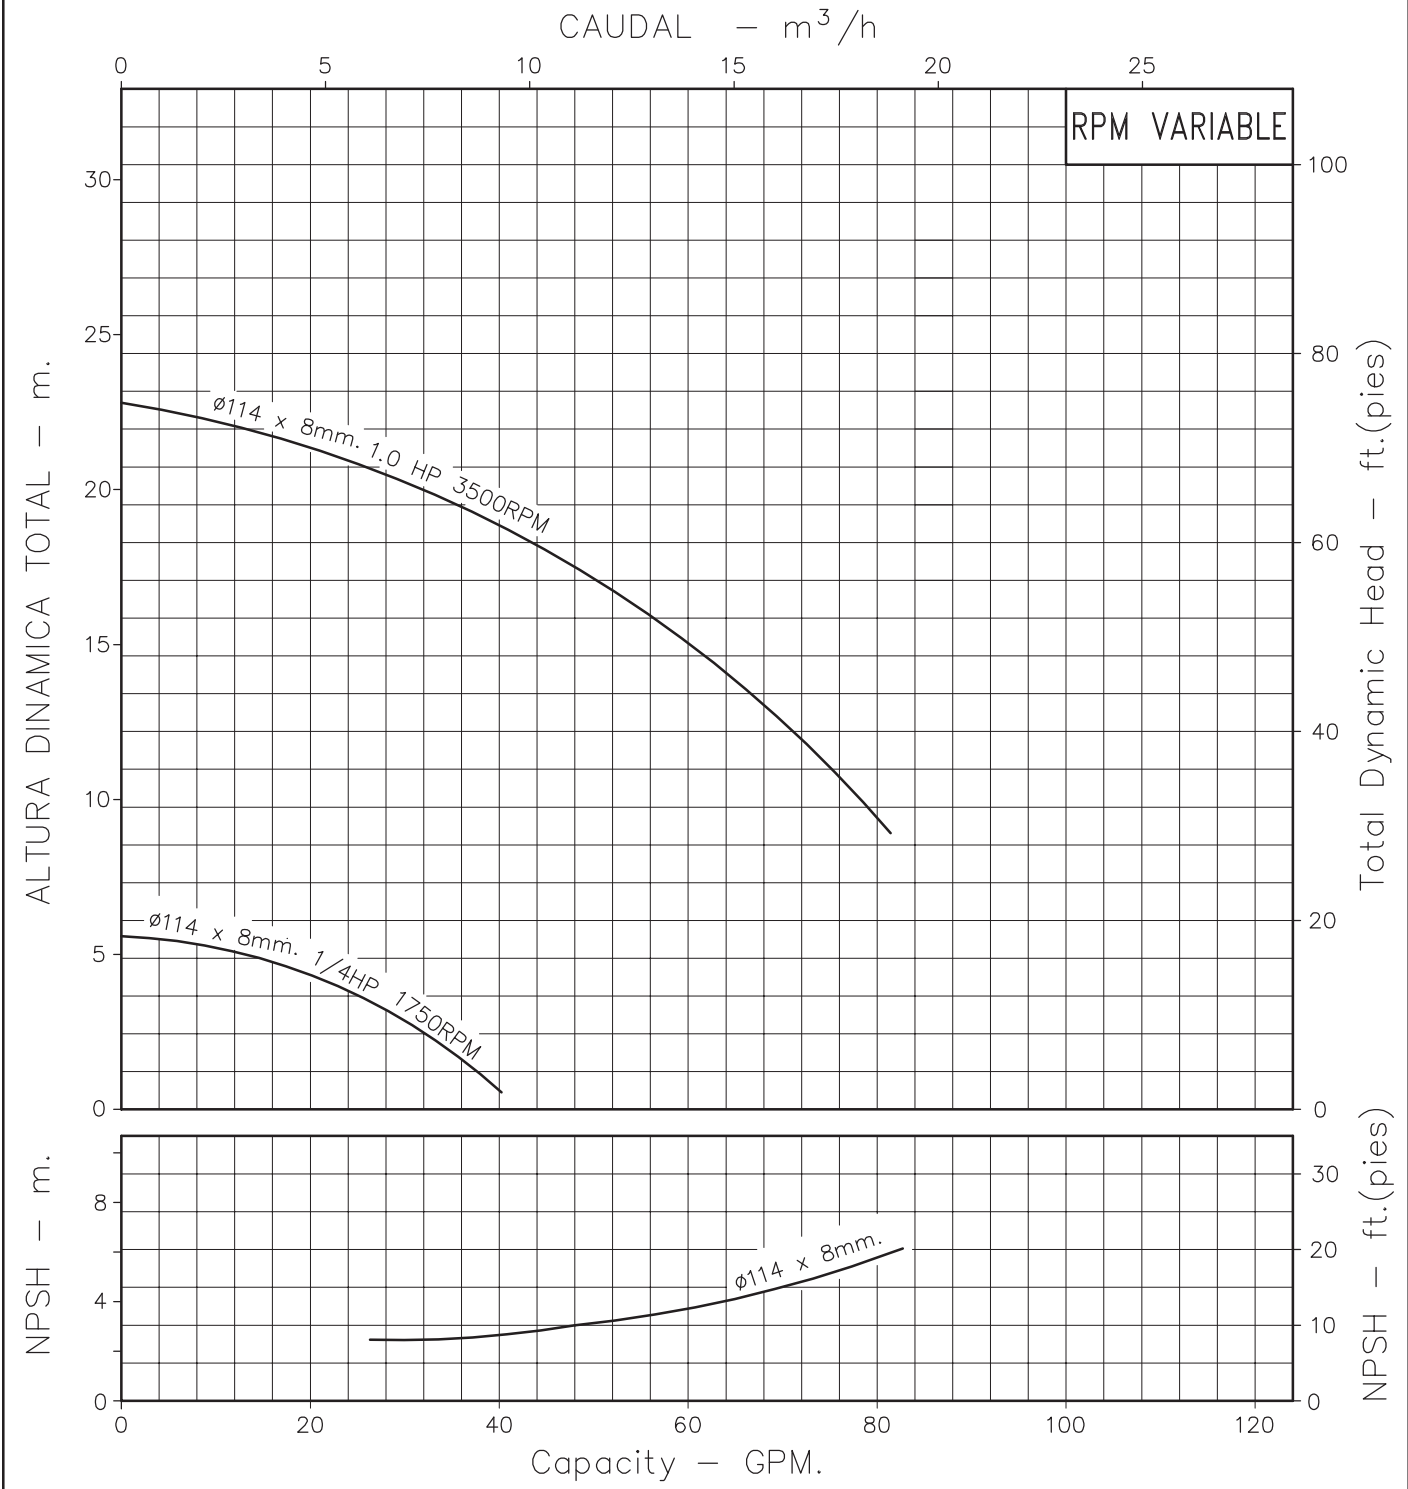

MOTOBOMBA CENTRIFUGA USO GENERAL "AQUARIUM" EJE LIBRE

Version: Sello Mecanico.
 Ø Rotor: 114mm.
 Ø Max. Particulas:7mm.
 Sellos y empaquetaduras
 en vitón.

MODELO:
BEQ
 CONEXION: Roscada NPT
 Succion: 2"
 Descarga: 2"

Codigo: 970250CU
 Revision: RO
 Fecha: SEP-08-97
 Reemp: :

NOTAS: 1. Densidad del agua a 4 °C : 1 gr/cm³
 2. Curvas desarrolladas a Nivel del Mar
 3. Motores monofasicos tipo "Jet" pump motors" con S.F. incluido.

Caudal Max.	gpm
Altura Max.	ft
Eficiencia Max.	%