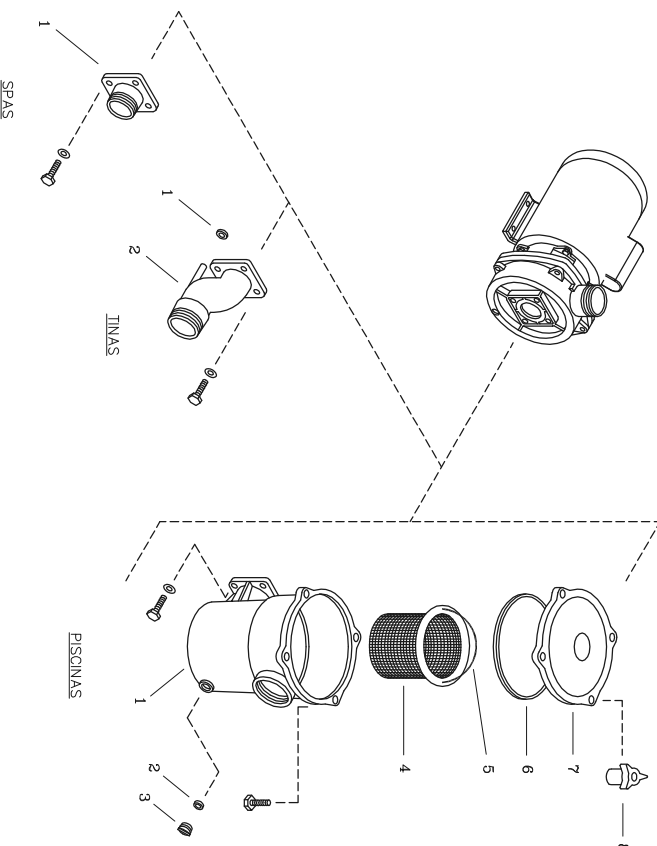

CONSULTAR ACCESORIOS PARA:
 1- VERSION PISCINAS (Trompo)
 2- VERSION TINAS (Brida codo)
 3- VERSION SPAS (Brida recto)

LISTA DE REPUESTOS

ITEM No.	DESCRIPCION	CODIGO	CANTIDAD			
			ABA-1/3W	ABA-1/2W	ABA-3/4W	ABA-1W
*1	MOTOR ELECTRICO 3500 56J	SEGUN MARCA Y POTENCIA	1	1	1	1
2	ADAPTADOR 56J/56J	8809200023	1	1	1	1
3	PLATO SELLO DIFUSOR AQUARIUM	8840000023	1	1	1	1
4	EMPAQUE CARGASA P/SELLO AT.	8819500051	1	1	1	1
5	SELLO MECANICO ø3/4" TIPO 6	7008300051	1	1	1	1
6	ROTOR ATA-1/3 110x4 mm.	8828700023	1	1	1	1
7	ROTOR ATA-1/2 114x4 mm.	8828600023	1	1	1	1
7	ROTOR ATA-3/4 110x8 mm.	8828500023	1	1	1	1
7	ROTOR ATA-1.0 114x8 mm.	8828400023	1	1	1	1
7	ROTOR ATA-1.5 110x12 mm.	8828300023	1	1	1	1
7	ROTOR ATA-2.0 114x12 mm.	8828200023	1	1	1	1
7	CARGASA AQUARIUM AT.	8827500023	1	1	1	1
8	EMPAQUE TAPON 1/8" NPS.	9102700051	1	1	1	1
9	TAPON PLASTICO 1/8" NPS.	8933600023	1	1	1	1
10	EMPAQUE BRIDA CARGASA AT.	8819300051	1	1	1	1

* Para servicio o reparacion del motor, tenga en cuenta el modelo y caracteristicas contenidas en la placa del mismo.
 - Tornilleria estandar se ilustra unicamente.

ACCESORIOS

PARA: VERSION PISCINAS
 VERSION TINAS
 VERSION SPAS

LISTA DE ACCESORIOS

ITEM No.	DESCRIPCION	CODIGO	CANT.
1	CUERPO TRAMPA AT N°2.	9010900023	1
2	EMPAQUE TAPON 1/2" NPT.	8805600051	1
3	TAPON PLASTICO 1/2" NPT.	8722900023	1
4	CANASTILLA AT.	8830500023	1
5	MANILVA CANASTILLA AT.	8834400023	1
6	EMPAQUE TAPA TRAMPA AT.	8833300051	1
7	TAPA TRAMPA AT. N°2.	9011000023	1
8	PERILLA AQUARIUM AT.	8633300023	4