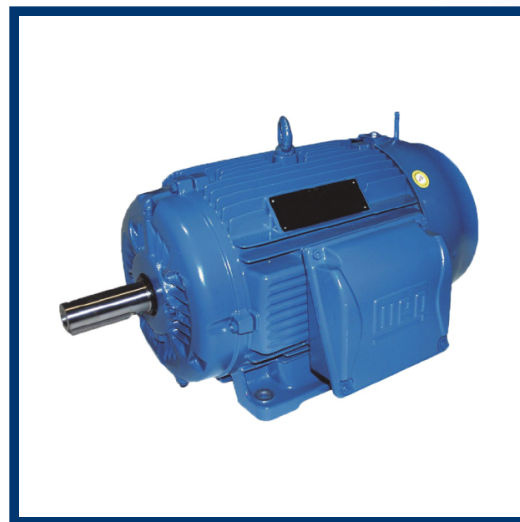

IGNACIO
GÓMEZ **IHM**

Ficha Técnica

7.5

Referencia: 8875400064

Información Técnica

Conexión Succión	19.90
Conexión Descarga	4
Altura (ADT) Max	
Caudal Max	
Caudal Medio	
Altura Media	
Motor	1800
Potencia	7.5
Voltaje	5.5
Velocidad	9.95
Peso	Kg
Dimensiones	// Mts